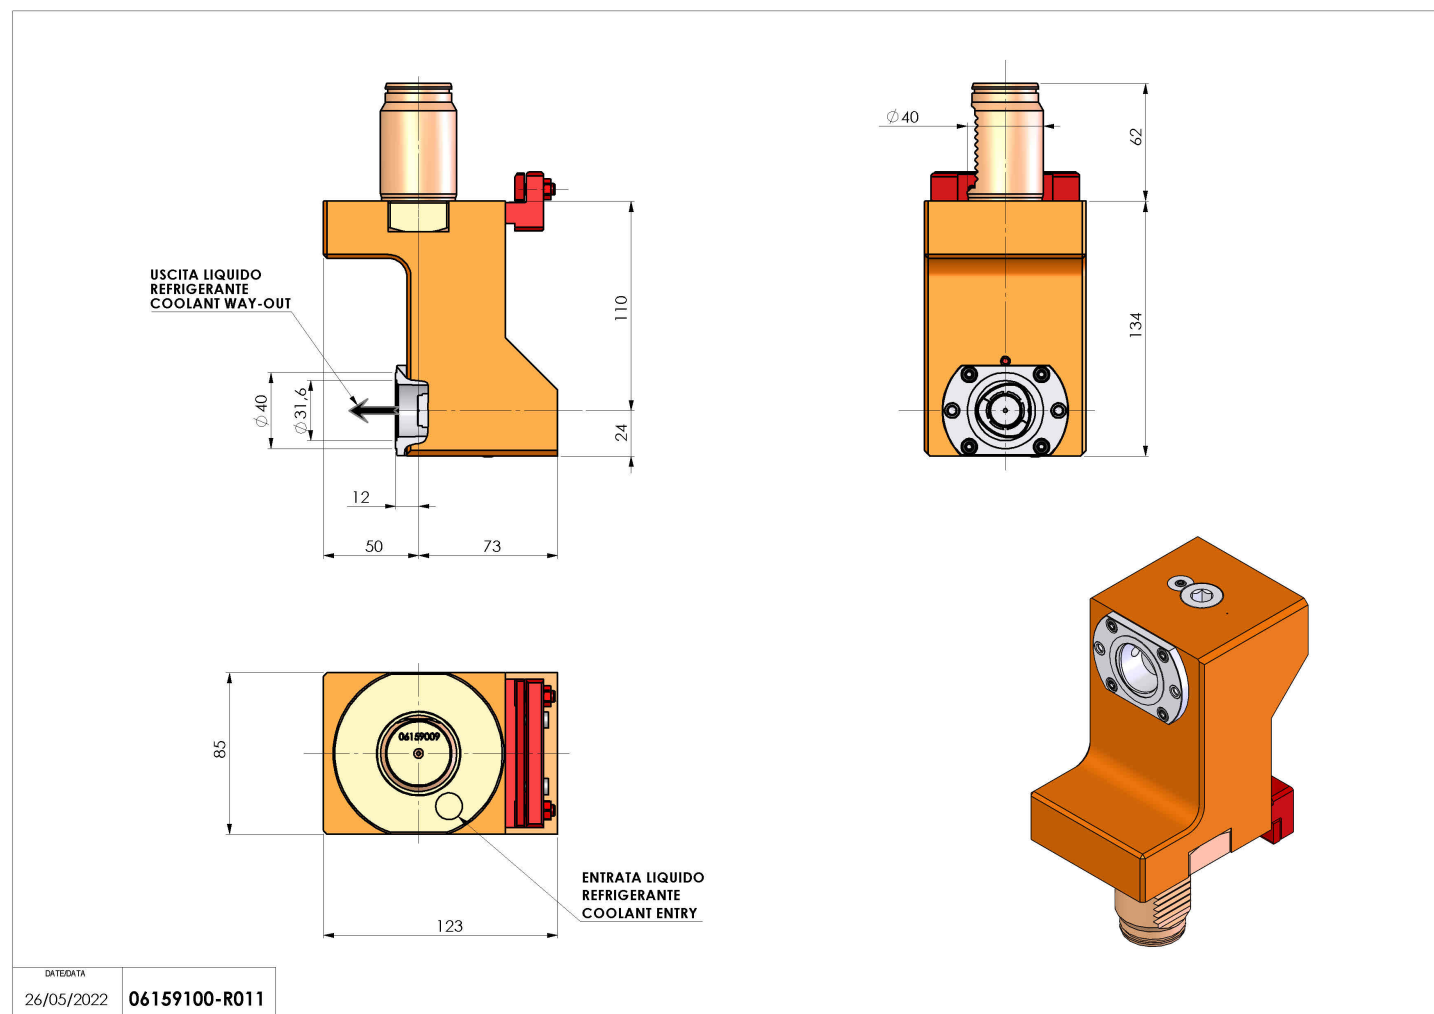

## 06159100 - TH-AX VDI40 C40 OFS-12 RF H110

<b>Tipo</b>	TH-RAD Portautensili statico radiale
<b>Attacco</b>	VDI 40
<b>Uscita utensile</b>	Uscita poligonale C40 ISO 26623-1
<b>Raffreddamento</b>	Refrigerazione interna
<b>H [mm]</b>	110

<b>Accessori</b>	N.D.
<b>Note</b>	N.D.
<b>Note per il montaggio</b>	Può avere delle limitazioni per alcune installazioni

**ATTENZIONE: VERIFICARE L'ORIENTAMENTO DELLA DENTATURA VDI**

Verificare sempre gli ingombri del portautensile in torretta