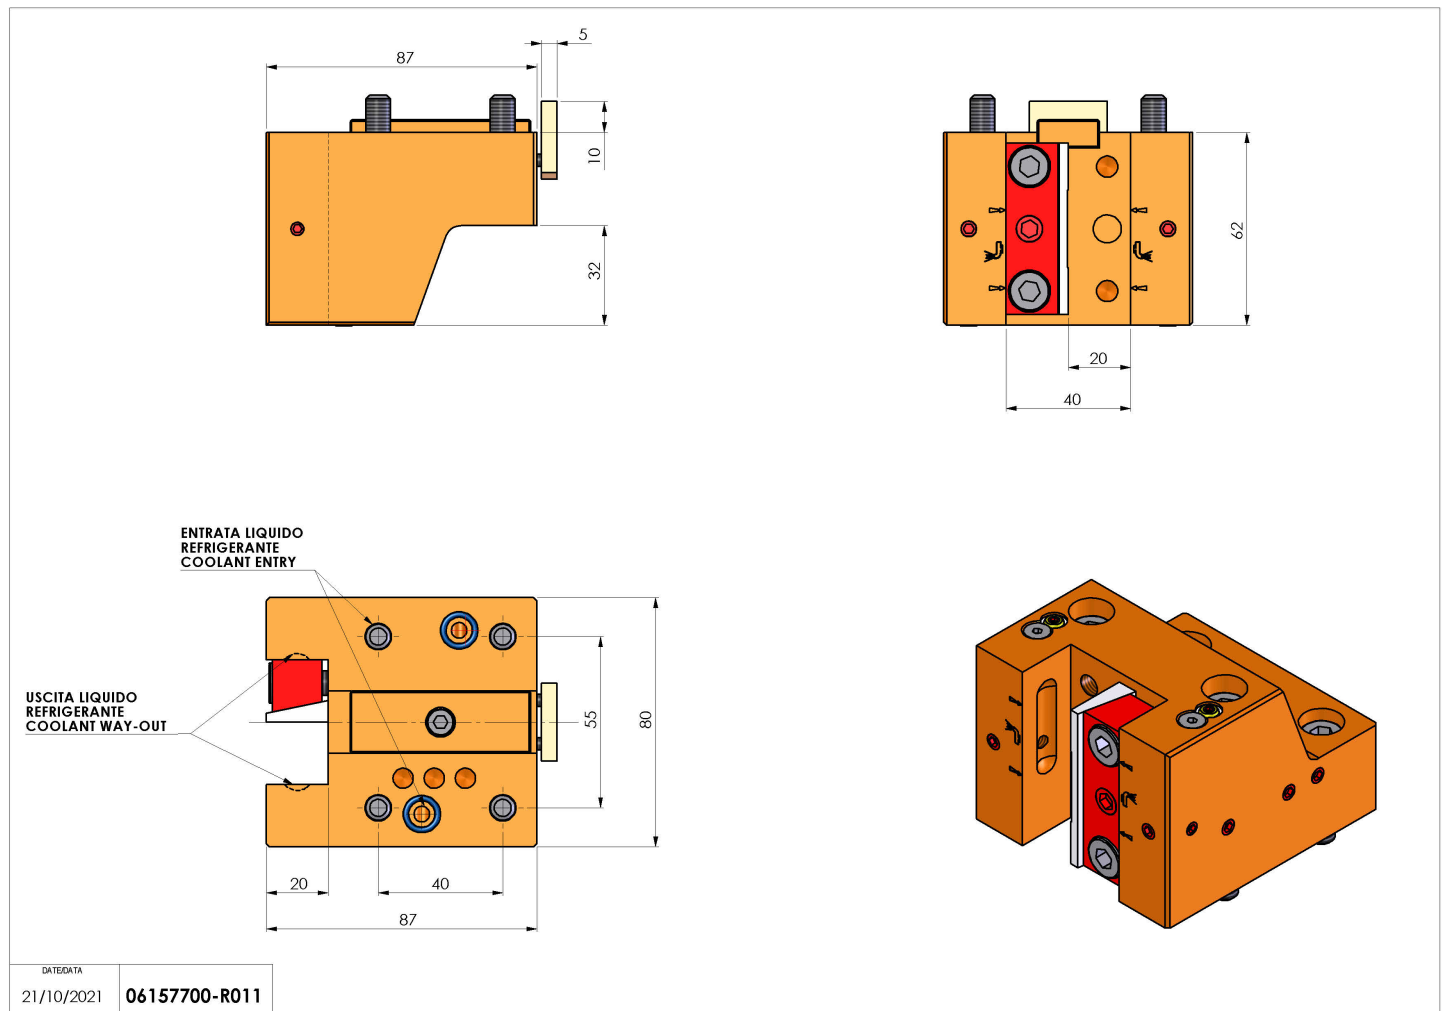

06157700 - TH-RAD D44 Q20 HRF H62

Tipo	TH-RAD Portautensili statico radiale
Attacco	GAMBO CILINDRICO 44
Uscita utensile	TH radiale 20x20
Raffreddamento	Refrigerazione interna /esterna HP
H [mm]	62

Accessori	N.D.
Note	N.D.
Note per il montaggio	Può avere delle limitazioni per alcune installazioni

Verificare sempre gli ingombri del portautensile in torretta

Salvo modifiche tecniche

DATE/DATE	06157700-R011
-----------	---------------