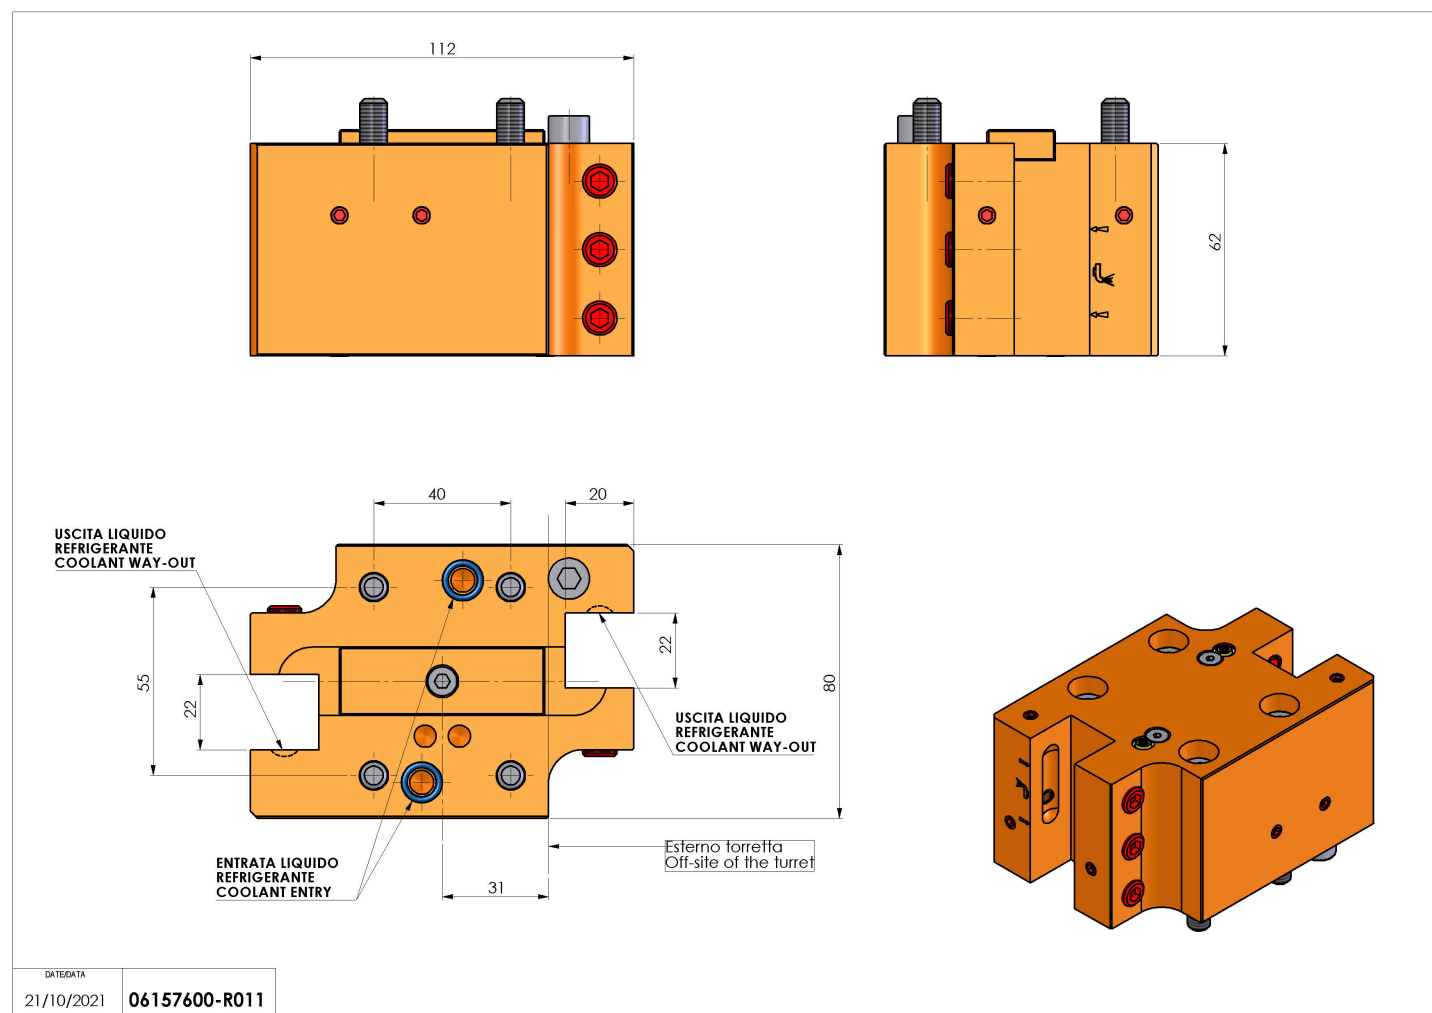

06157600 - TH-RAD D44 Q20 DP HRF H62

Tipo	TH-RAD Portautensili statico radiale
Attacco	GAMBO CILINDRICO 44
Uscita utensile	TH radiale 20x20
Raffreddamento	Refrigerazione interna /esterna HP
H [mm]	62

Accessori	N.D.
Note	N.D.
Note per il montaggio	Può avere delle limitazioni per alcune installazioni

Verificare sempre gli ingombri del portautensile in torretta

Salvo modifiche tecniche