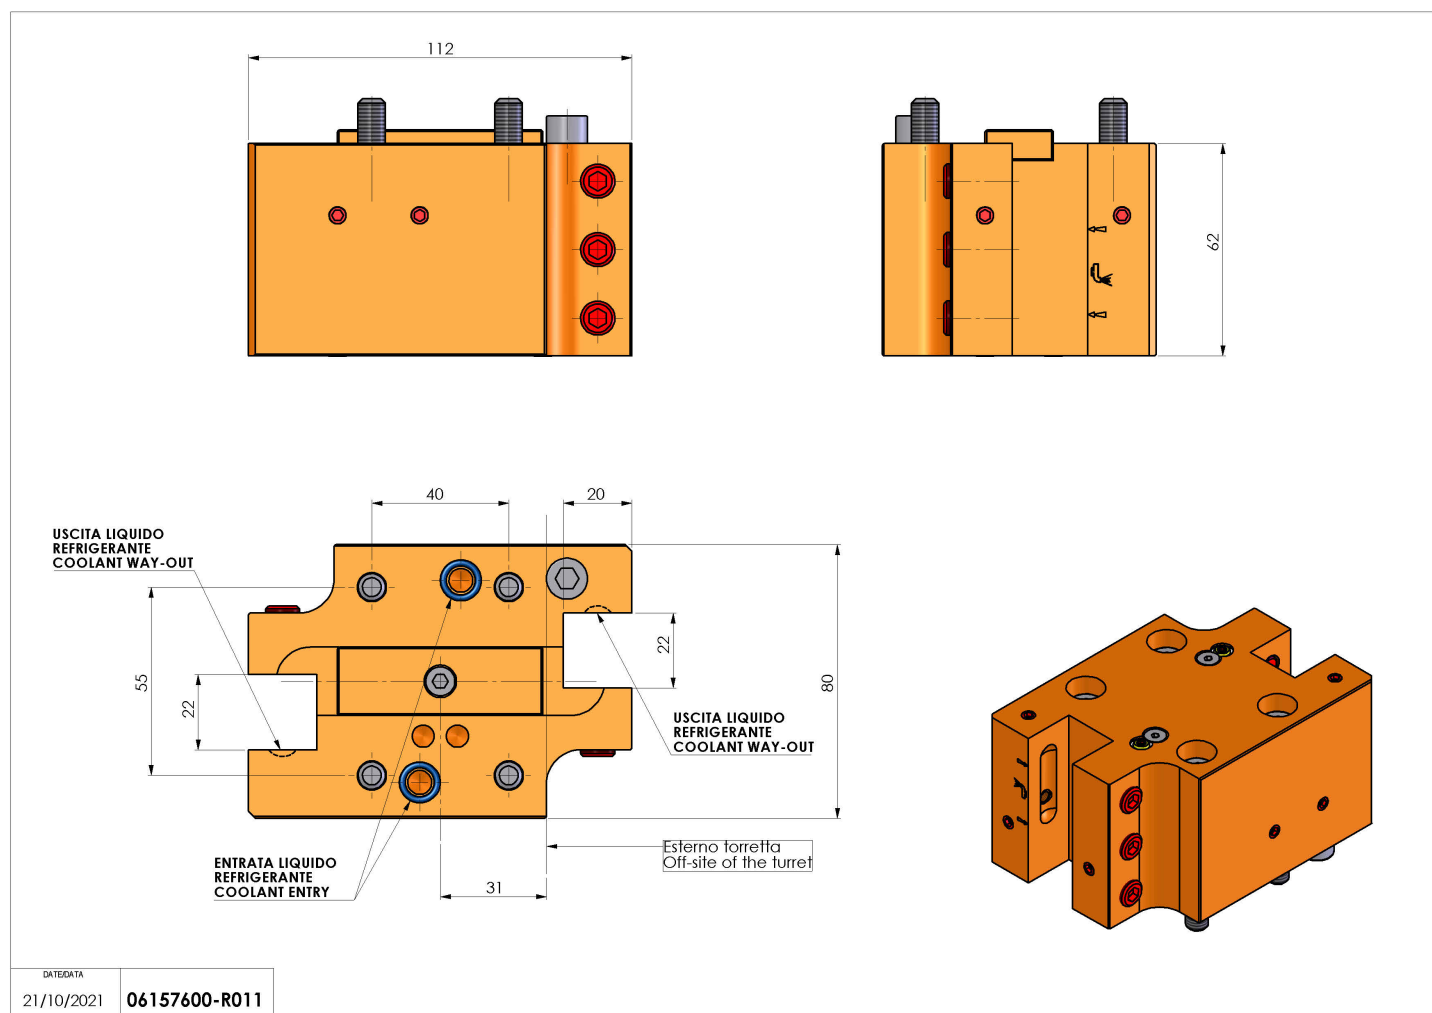

06157600 - TH-RAD D44 Q20 DP HRF H62

Tipo	TH-RAD Portautensili statico radiale
Attacco	GAMBO CILINDRICO 44
Uscita utensile	TH radiale 20x20
Raffreddamento	Refrigerazione interna /esterna HP
H [mm]	62

Accessori	N.D.
Note	N.D.
Note per il montaggio	Può avere delle limitazioni per alcune installazioni

Verificare sempre gli ingombri del portautensile in torretta

DATE/DATE
21/10/2021 06157600-R011

Salvo modifiche tecniche