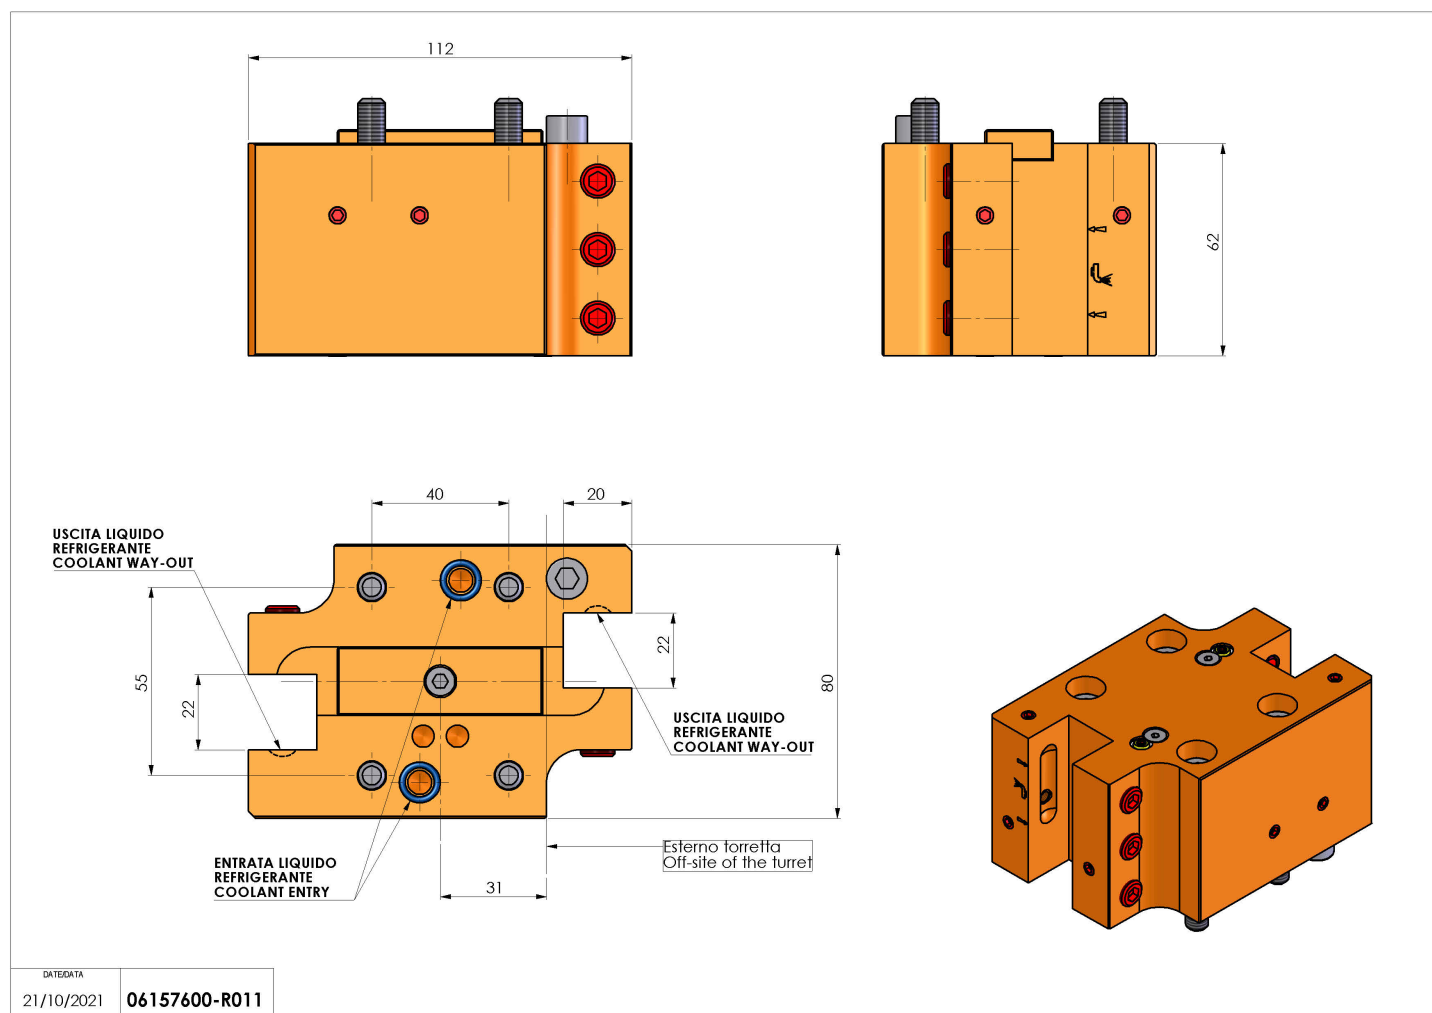

06157600 - TH-RAD D44 Q20 DP HRF H62

Tipo	TH-RAD Portautensili statico radiale
Attacco	GAMBO CILINDRICO 44
Uscita utensile	TH radiale 20x20
Raffreddamento	Refrigerazione interna /esterna HP
H [mm]	62

Accessori	N.D.
Note	N.D.
Note per il montaggio	Può avere delle limitazioni per alcune installazioni

Verificare sempre gli ingombri del portautensile in torretta

DATE/DATE	06157600-R011
-----------	---------------

Salvo modifiche tecniche