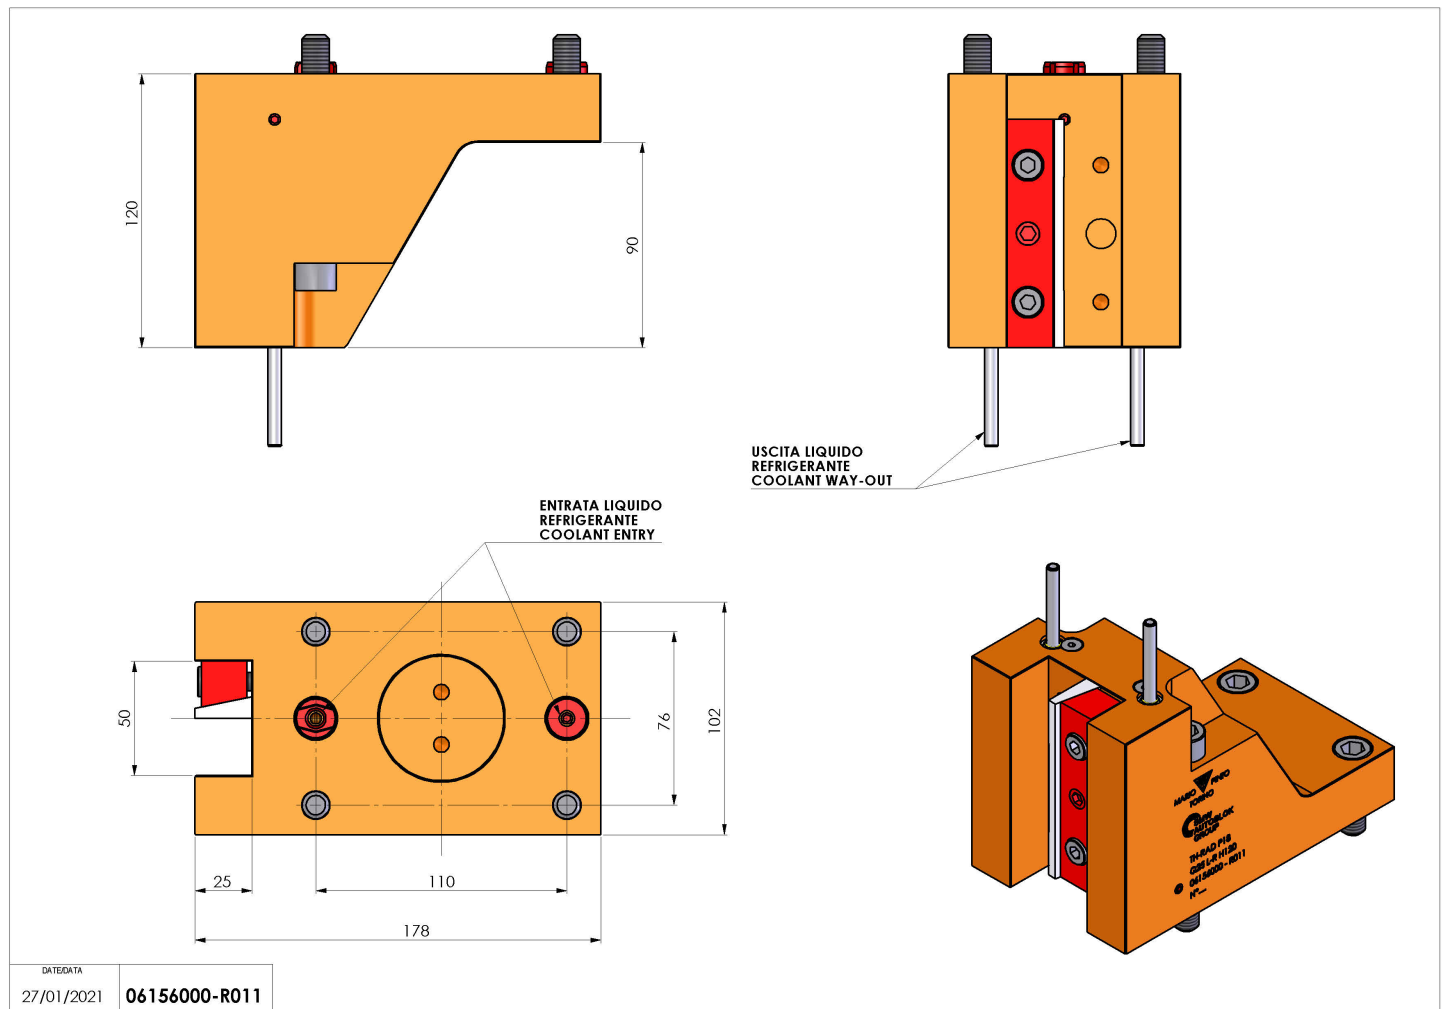

06156000 - TH-RAD P18 Q25 L-R H120

Tipo	TH-RAD Portautensili statico radiale
Attacco	PIN Ø18 (D55)
Uscita utensile	TH radiale 25x25
Raffreddamento	Refrigerazione esterna
H [mm]	120

Accessori	N.D.
Note	N.D.
Note per il montaggio	Può avere delle limitazioni per alcune installazioni

Verificare sempre gli ingombri del portautensile in torretta

Salvo modifiche tecniche