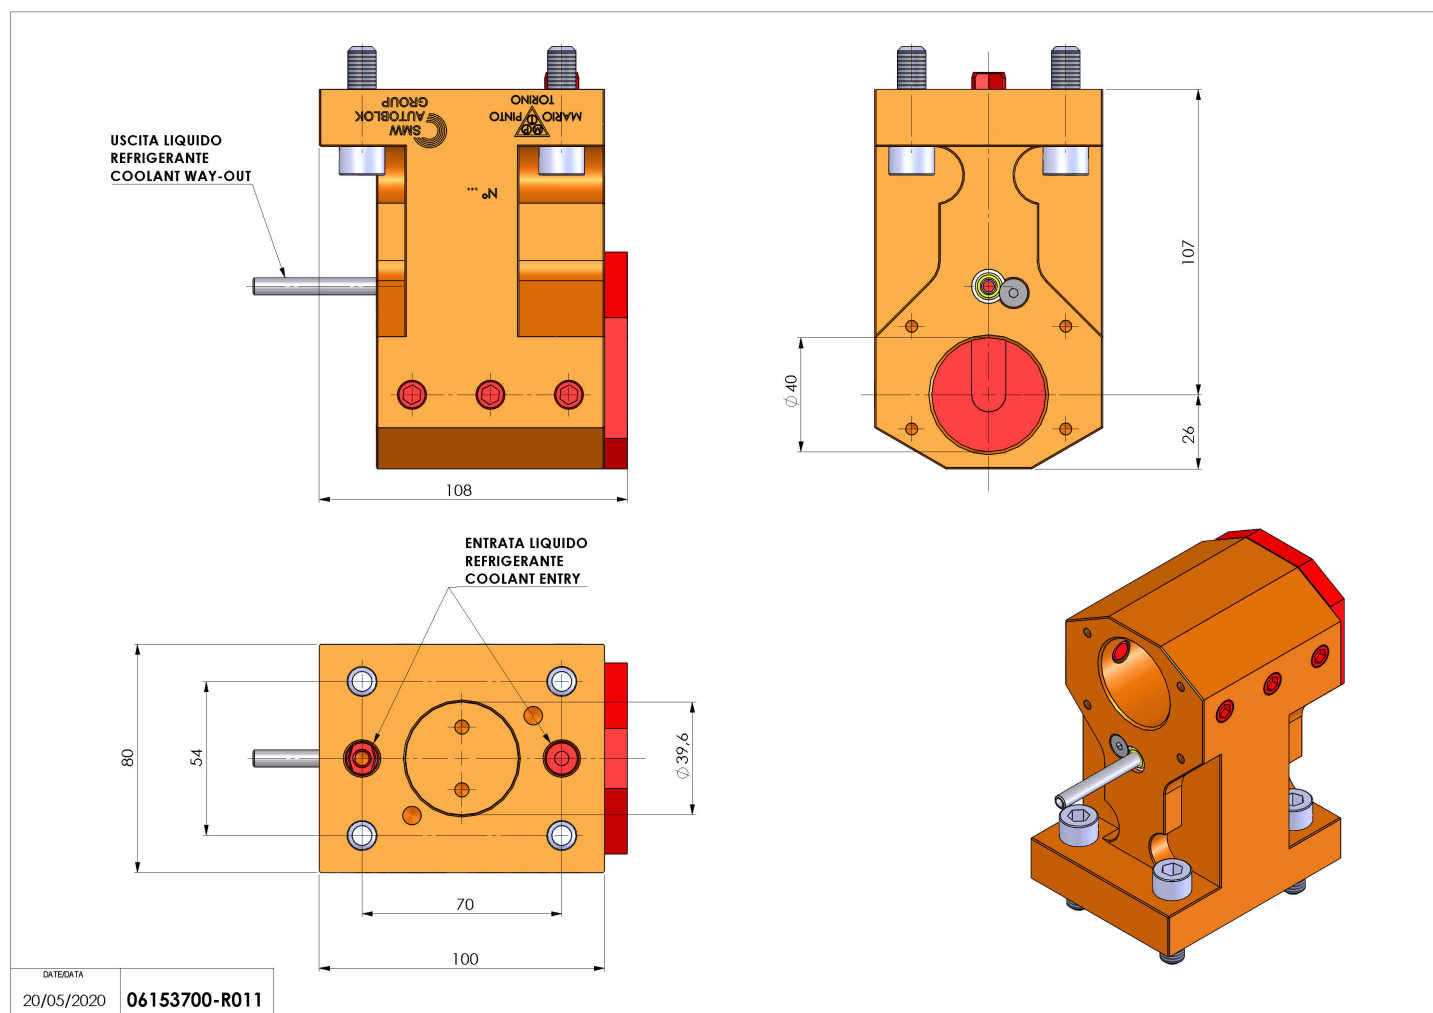

## 06153700 - TH-BRB P12 D40 H107

<b>Tipo</b>	TH-BRB Portautensili statico portabareno
<b>Attacco</b>	PIN Ø12 (D40)
<b>Uscita utensile</b>	TH porta bareno 40
<b>Raffreddamento</b>	Refrigerazione esterna / interna
<b>H [mm]</b>	107

<b>Accessori</b>	N.D.
<b>Note</b>	N.D.
<b>Note per il montaggio</b>	Può avere delle limitazioni per alcune installazioni

Verificare sempre gli ingombri del portautensile in torretta

Salvo modifiche tecniche