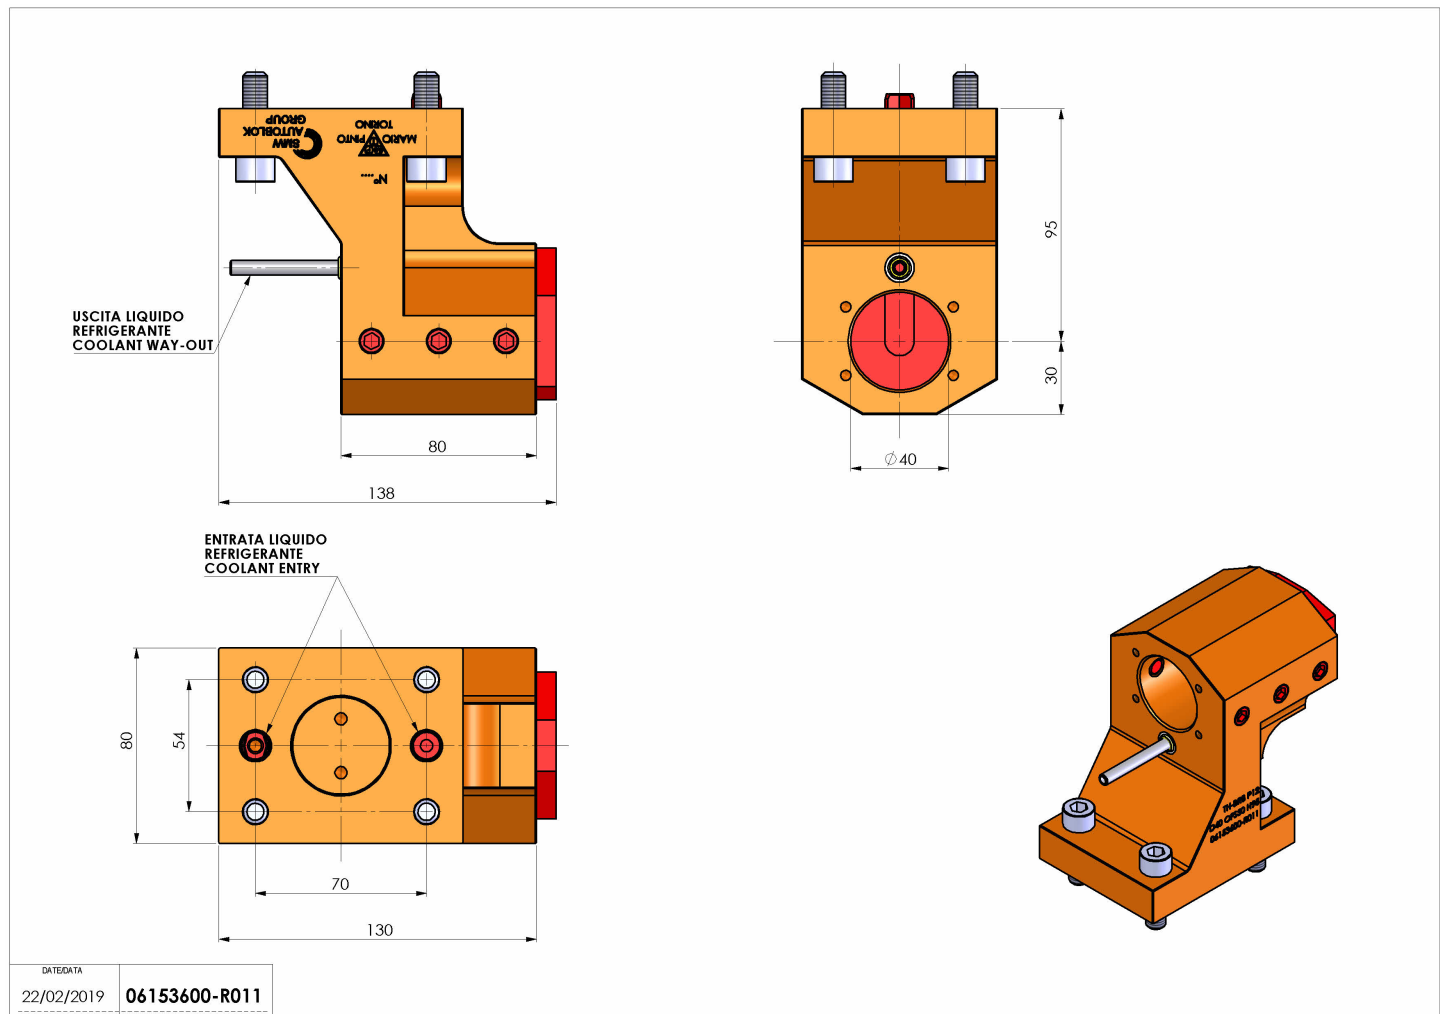

## 06153600 - TH-BRB P12 D40 OFS50 H95

<b>Tipo</b>	TH-BRB Portautensili statico portabareno
<b>Attacco</b>	PIN Ø12 (D40)
<b>Uscita utensile</b>	TH porta bareno 40
<b>Raffreddamento</b>	Refrigerazione esterna / interna
<b>H [mm]</b>	95

<b>Accessori</b>	N.D.
<b>Note</b>	N.D.
<b>Note per il montaggio</b>	Può avere delle limitazioni per alcune installazioni

Verificare sempre gli ingombri del portautensile in torretta

Salvo modifiche tecniche