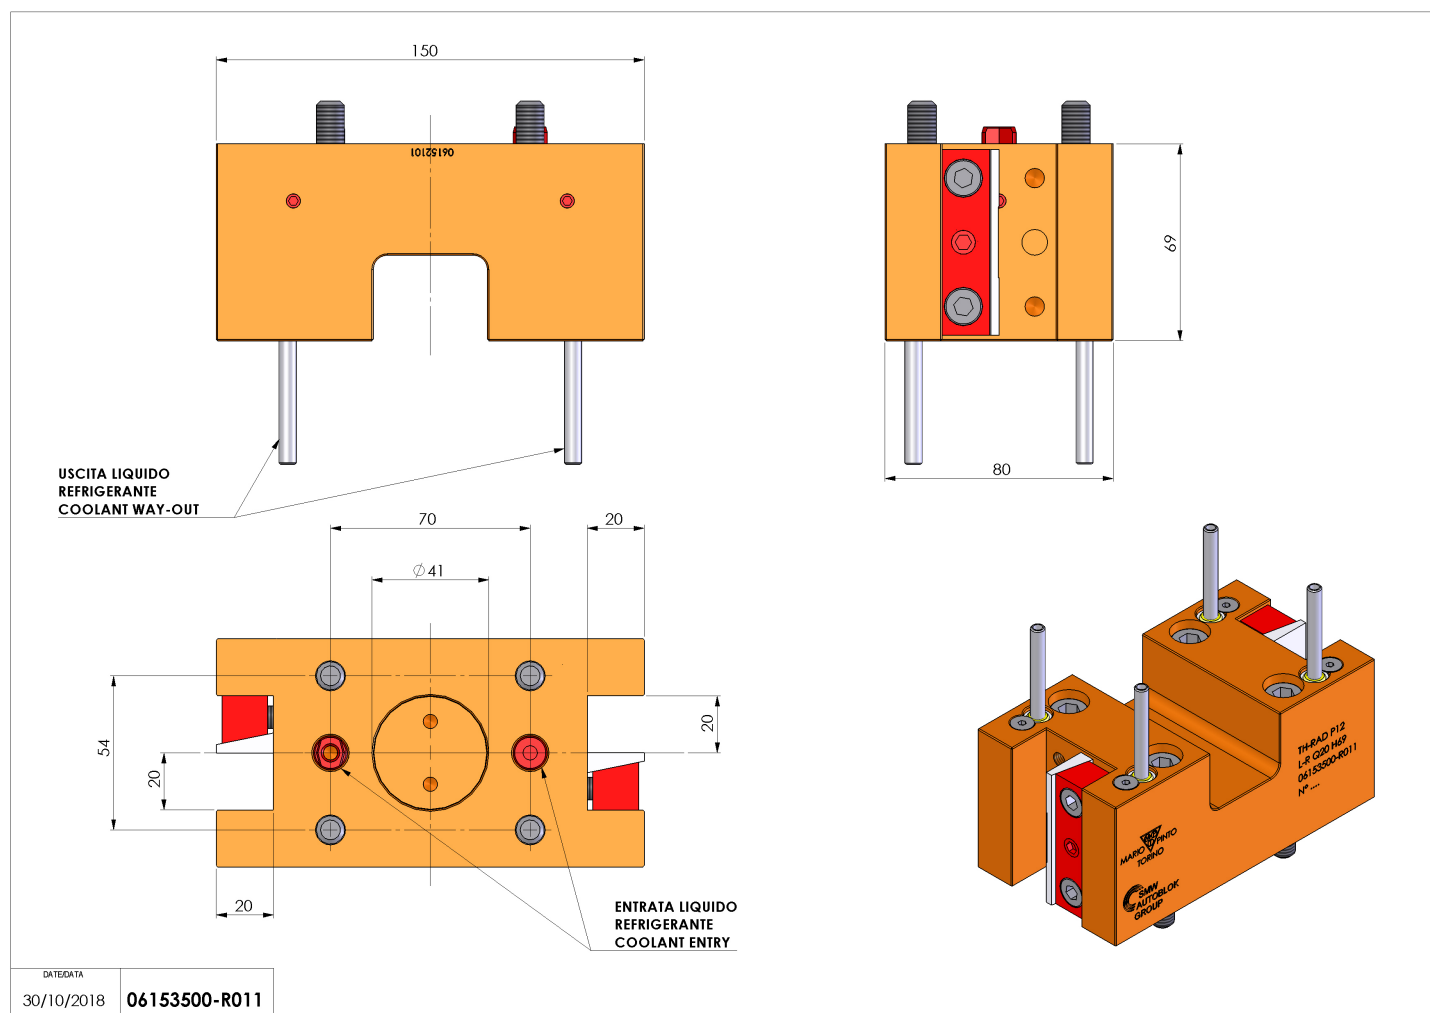

06153500 - TH-RAD P12 L-R Q20 H69

Tipo TH-RAD
Portautensili statico radiale

Attacco PIN Ø12 (D40)

Uscita utensile TH radiale 20x20

Raffreddamento Refrigerazione esterna

H [mm] 69

Accessori N.D.

Note N.D.

Note per il montaggio Può avere delle limitazioni per alcune installazioni

Verificare sempre gli ingombri del portautensile in torretta

Salvo modifiche tecniche