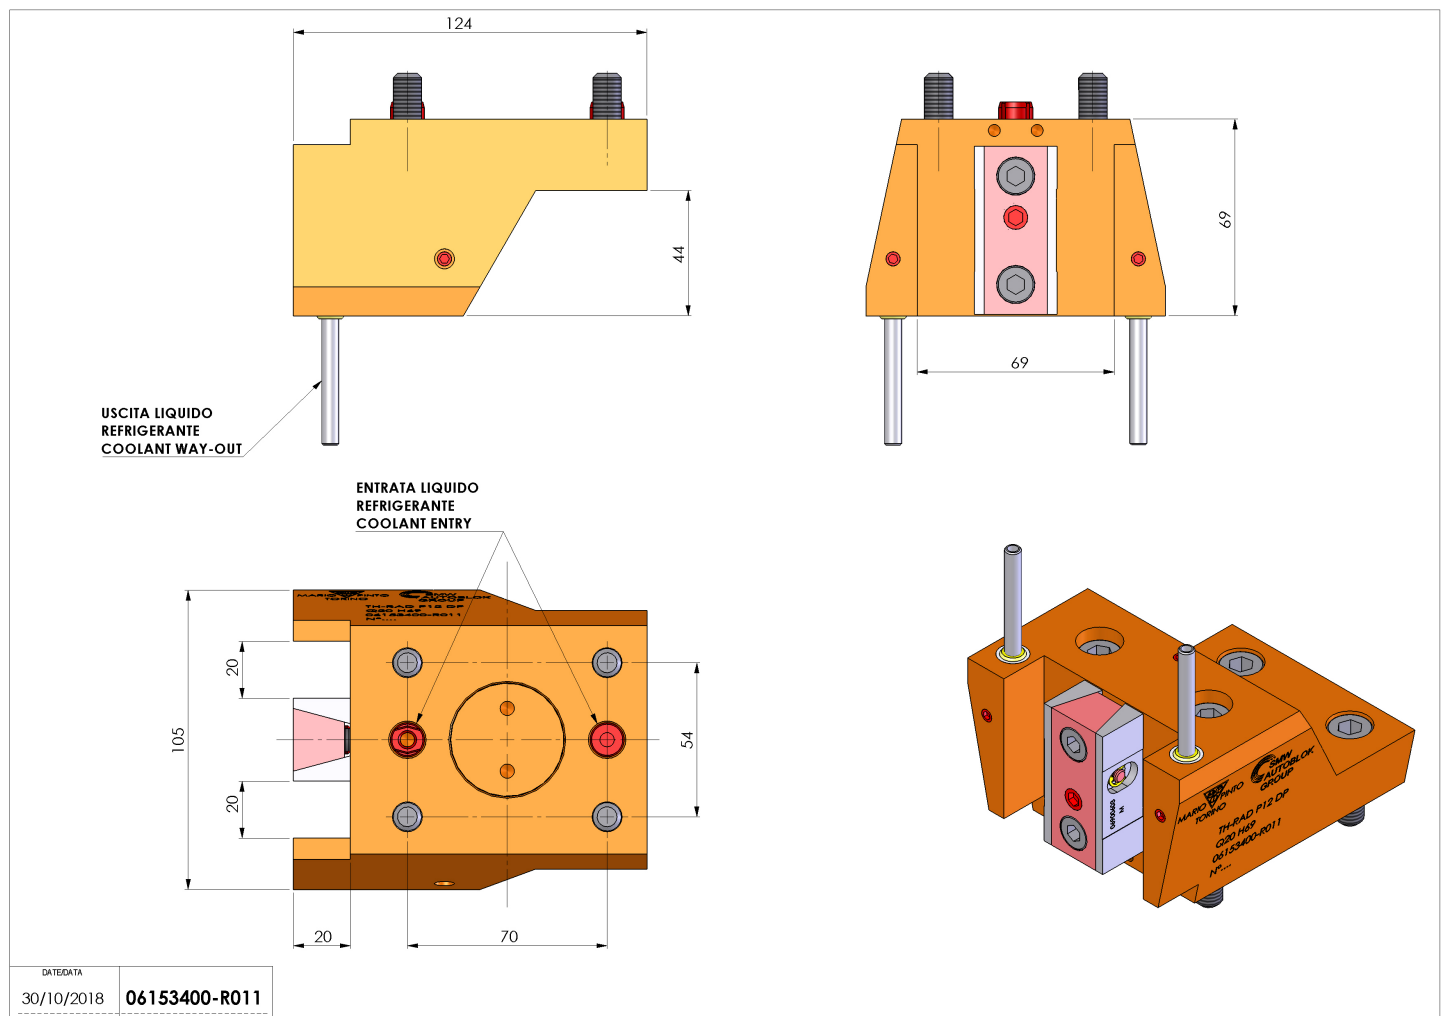

06153400 - TH-RAD P12 DP Q20 H69

Tipo	TH-RAD Portautensili statico radiale
Attacco	PIN Ø12 (D40)
Uscita utensile	TH radiale 20x20
Raffreddamento	Refrigerazione esterna
H [mm]	69

Accessori	N.D.
Note	N.D.
Note per il montaggio	Può avere delle limitazioni per alcune installazioni

Verificare sempre gli ingombri del portautensile in torretta

Salvo modifiche tecniche