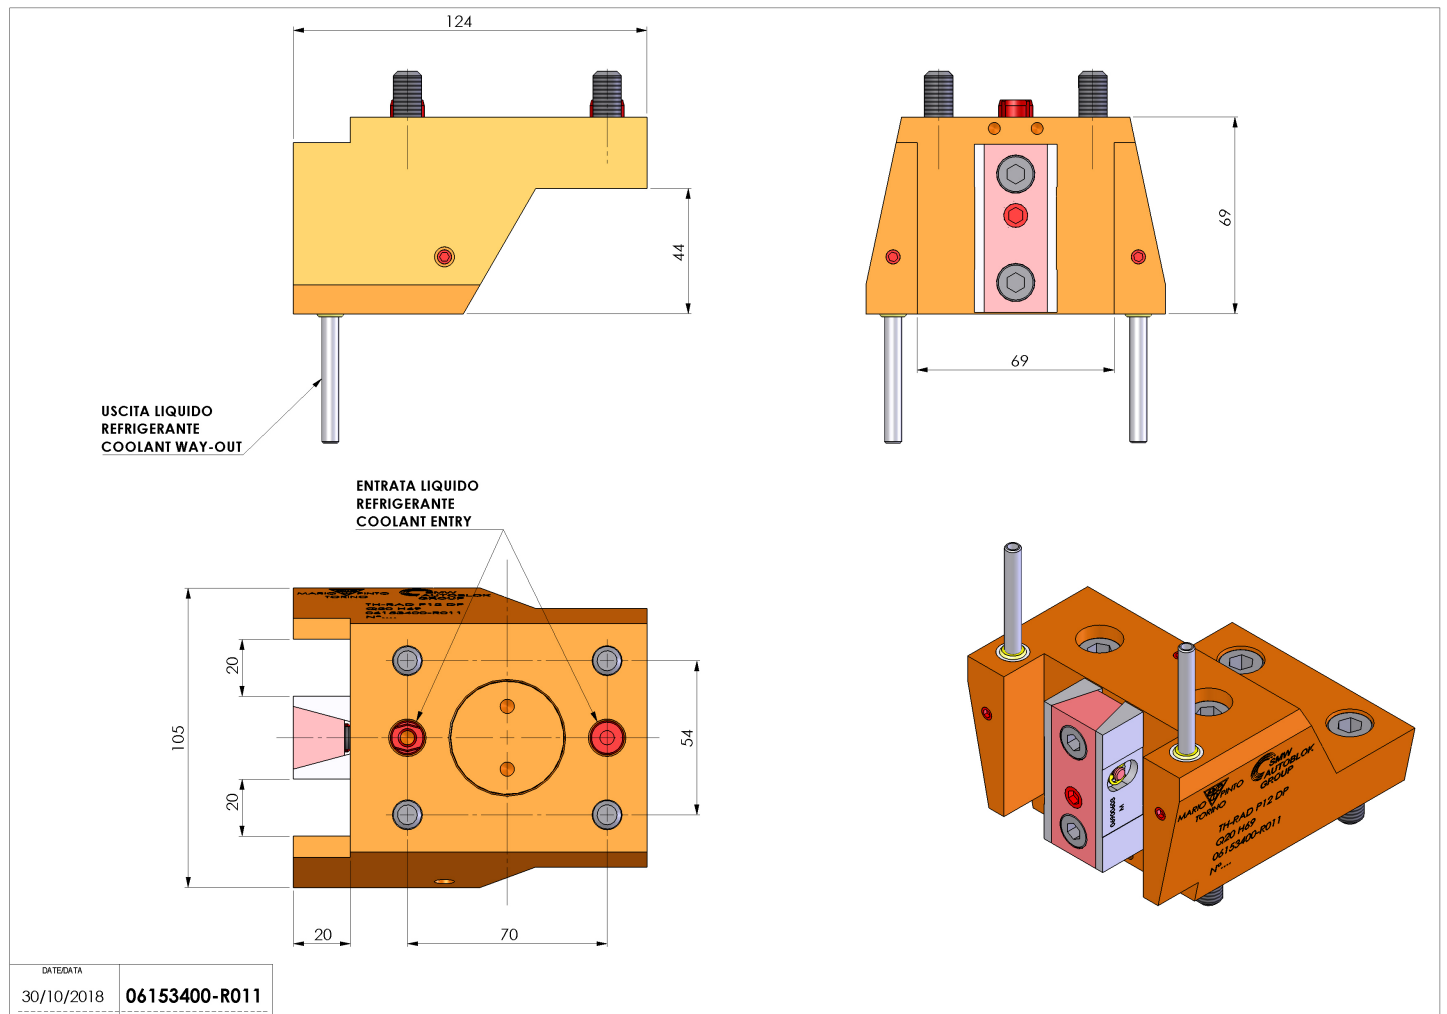

06153400 - TH-RAD P12 DP Q20 H69

Tipo	TH-RAD Portautensili statico radiale
Attacco	PIN Ø12 (D40)
Uscita utensile	TH radiale 20x20
Raffreddamento	Refrigerazione esterna
H [mm]	69

Accessori	N.D.
Note	N.D.
Note per il montaggio	Può avere delle limitazioni per alcune installazioni

Verificare sempre gli ingombri del portautensile in torretta

Salvo modifiche tecniche