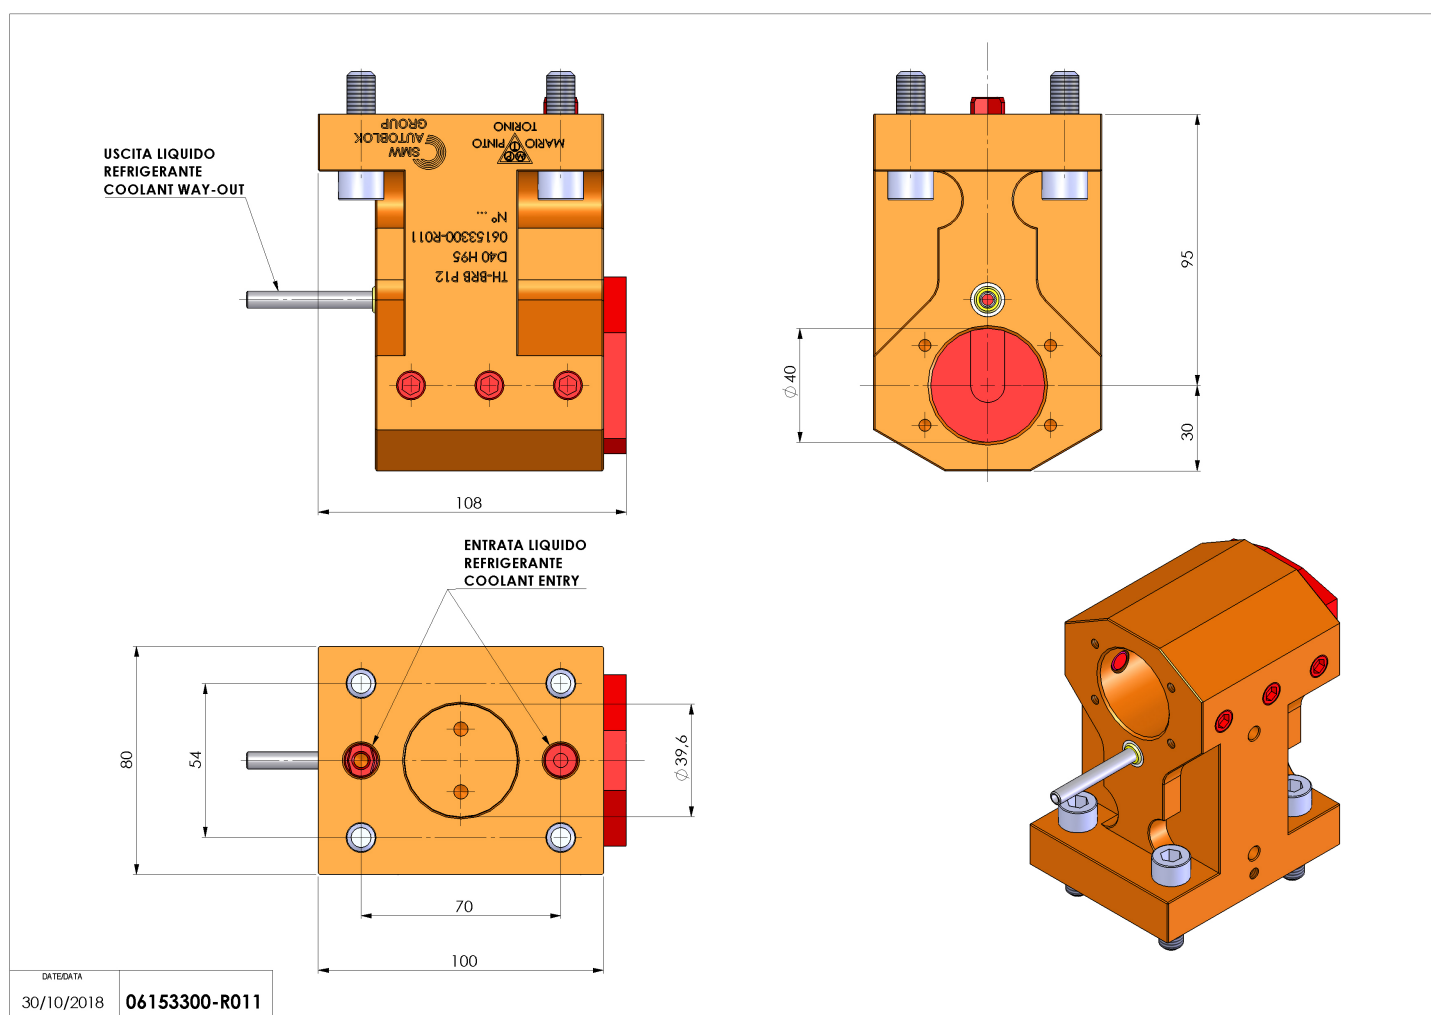

06153300 - TH-BRB P12 D40 H95

Tipo	TH-BRB Portautensili statico portabareno
Attacco	PIN Ø12 (D40)
Uscita utensile	TH porta bareno 40
Raffreddamento	Refrigerazione esterna / interna
H [mm]	95
Accessori	N.D.
Note	N.D.
Note per il montaggio	Può avere delle limitazioni per alcune installazioni

Verificare sempre gli ingombri del portautensile in torretta

Salvo modifiche tecniche