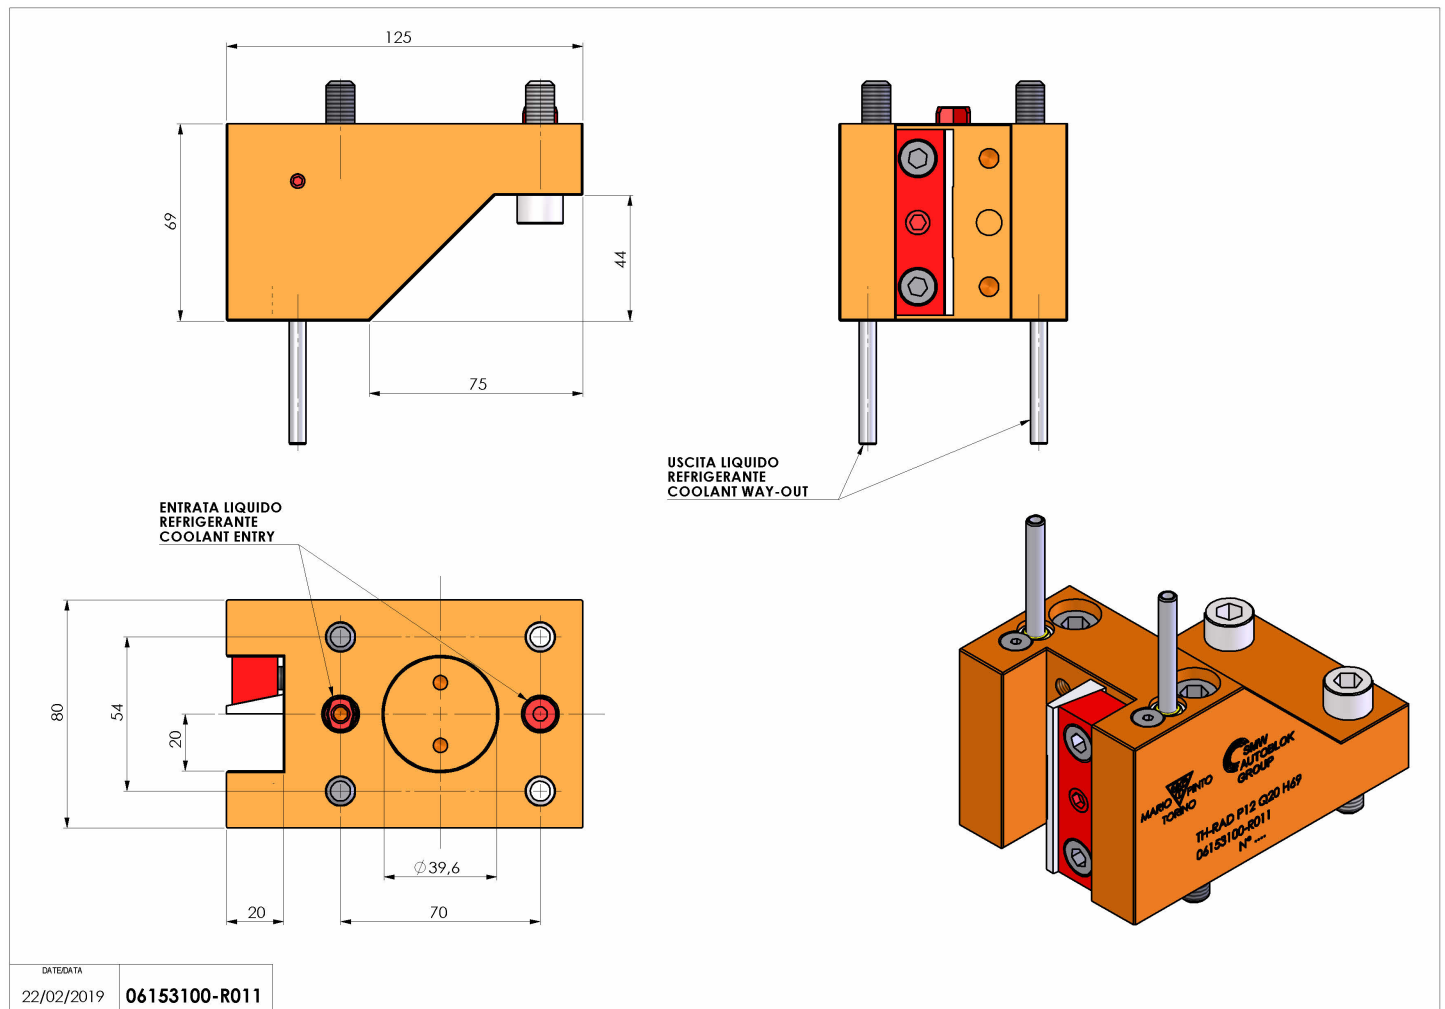

## 06153100 - TH-RAD P12 Q20 H69

**Tipo** TH-RAD  
Portautensili statico radiale

**Attacco** PIN Ø12 (D40)

**Uscita utensile** TH radiale 20x20

**Raffreddamento** Refrigerazione esterna

**H [mm]** 69

**Accessori** N.D.

**Note** N.D.

**Note per il montaggio** Può avere delle limitazioni per alcune installazioni

Verificare sempre gli ingombri del portautensile in torretta

Salvo modifiche tecniche

DATE/DATE	
22/02/2019	06153100-R011