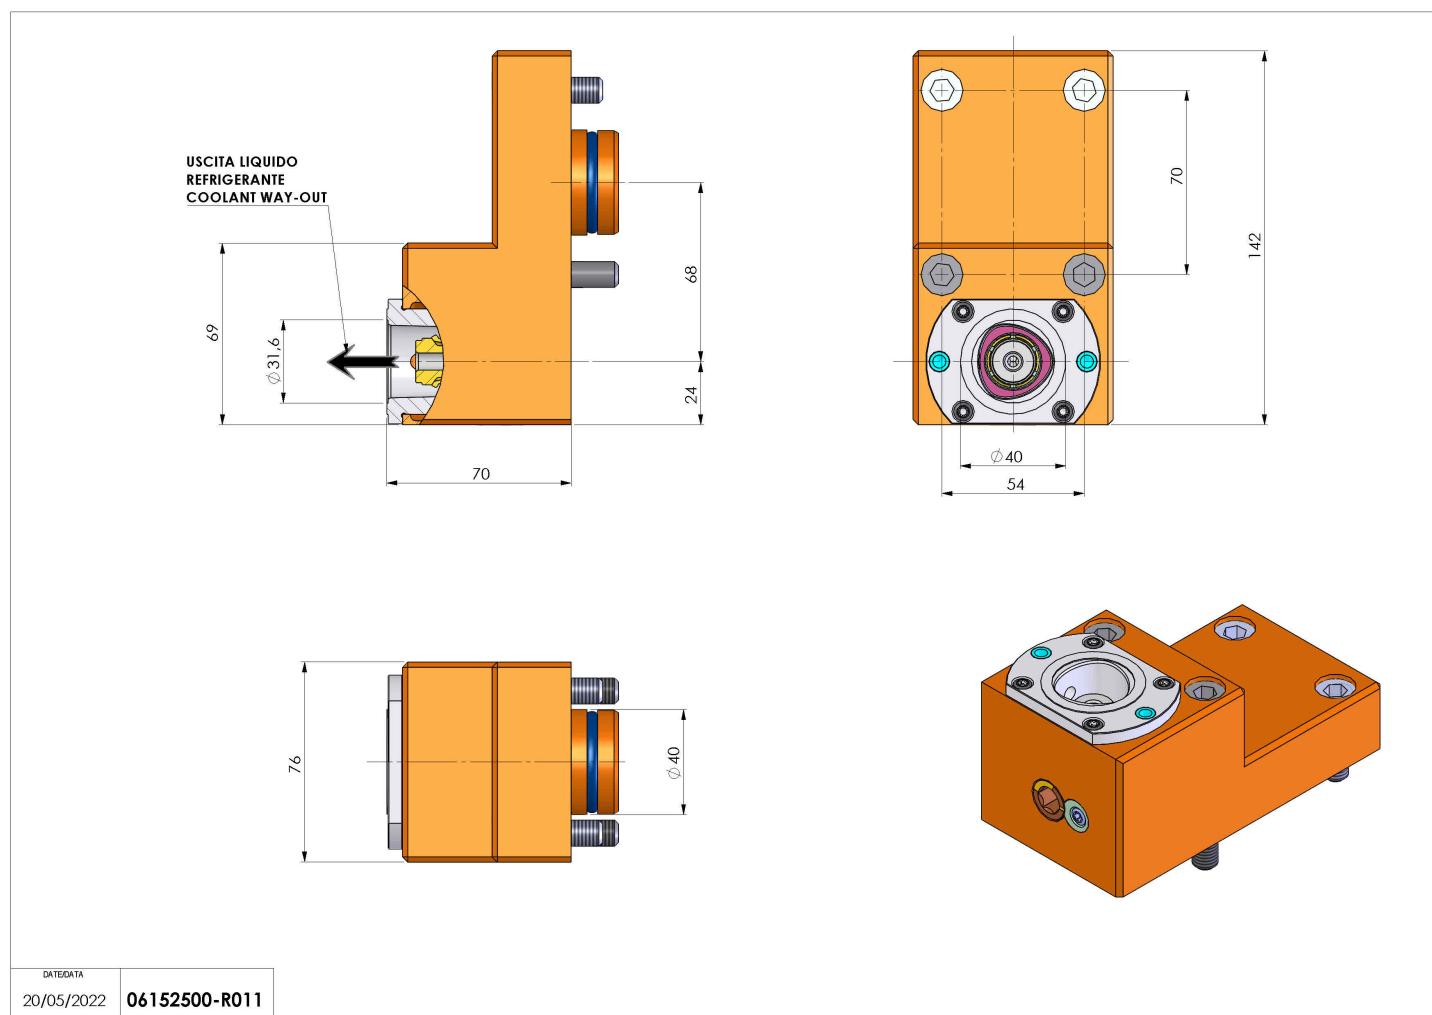

## 06152500 - TH-RAD D40 C40 RF OFS-68 H70

<b>Tipo</b>	TH-RAD Portautensili statico radiale
<b>Attacco</b>	GAMBO CILINDRICO 40
<b>Uscita utensile</b>	Uscita poligonale C40 ISO 26623-1
<b>Raffreddamento</b>	Refrigerazione interna
<b>H [mm]</b>	70

<b>Accessori</b>	N.D.
<b>Note</b>	N.D.
<b>Note per il montaggio</b>	Può avere delle limitazioni per alcune installazioni

Verificare sempre gli ingombri del portautensile in torretta

DATE/DATE	06152500-R011
20/05/2022	