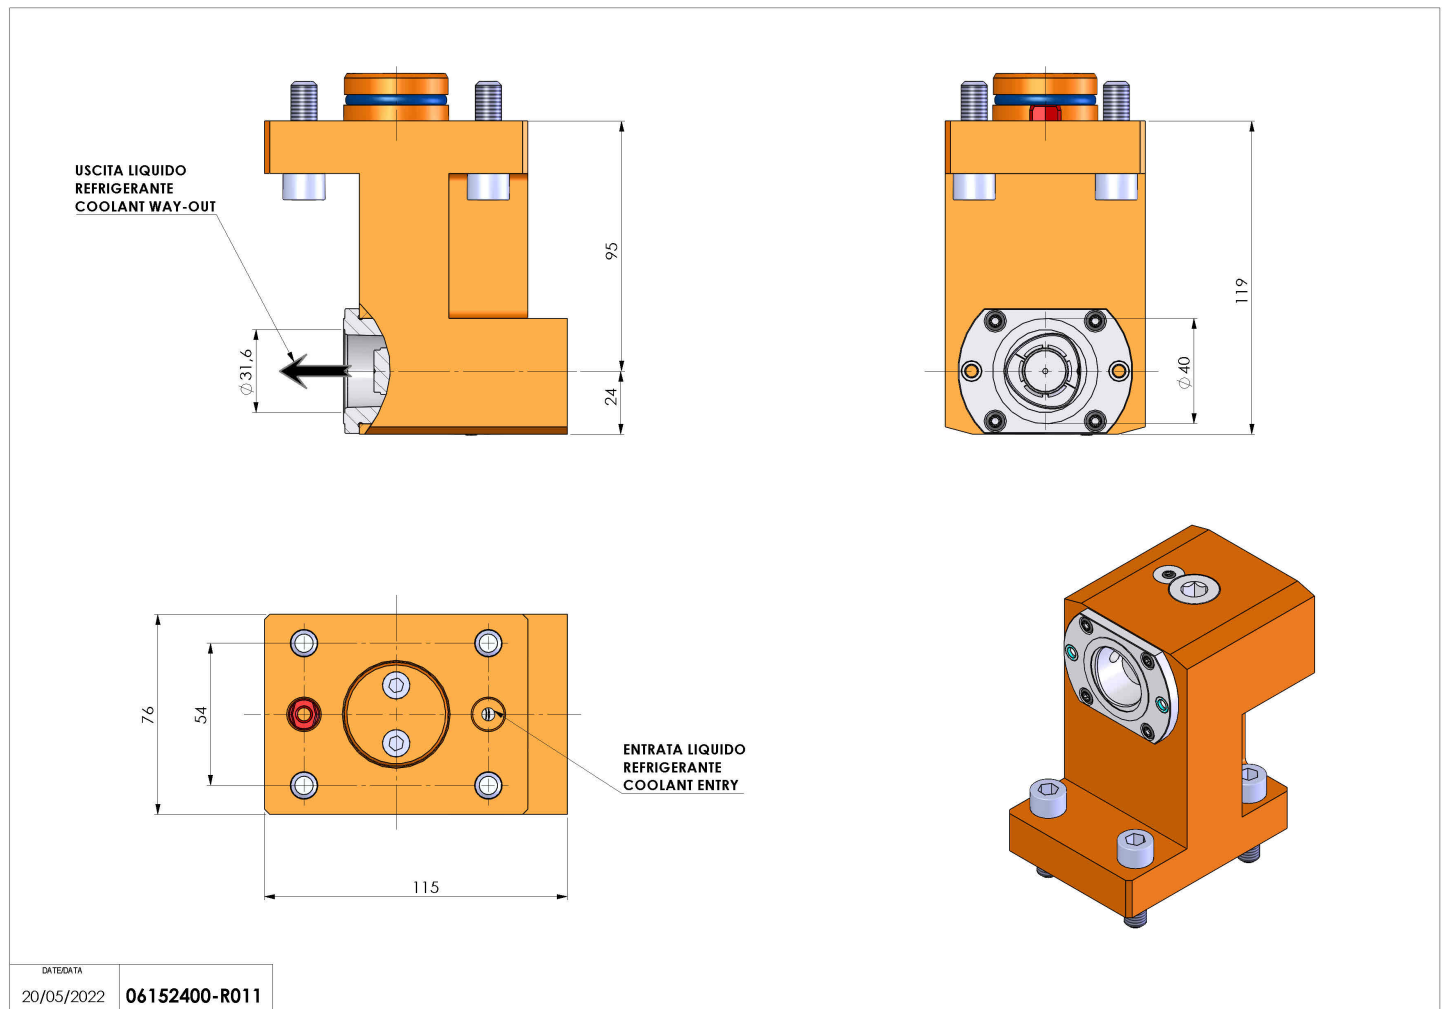

## 06152400 - TH-AX D40 C40 RF OFS-20 H95

<b>Tipo</b>	TH-AX Portautensili statico assiale
<b>Attacco</b>	GAMBO CILINDRICO 40
<b>Uscita utensile</b>	Uscita poligonale C40 ISO 26623-1
<b>Raffreddamento</b>	Refrigerazione interna
<b>H [mm]</b>	95

<b>Accessori</b>	N.D.
<b>Note</b>	N.D.
<b>Note per il montaggio</b>	Può avere delle limitazioni per alcune installazioni

Verificare sempre gli ingombri del portautensile in torretta

Salvo modifiche tecniche