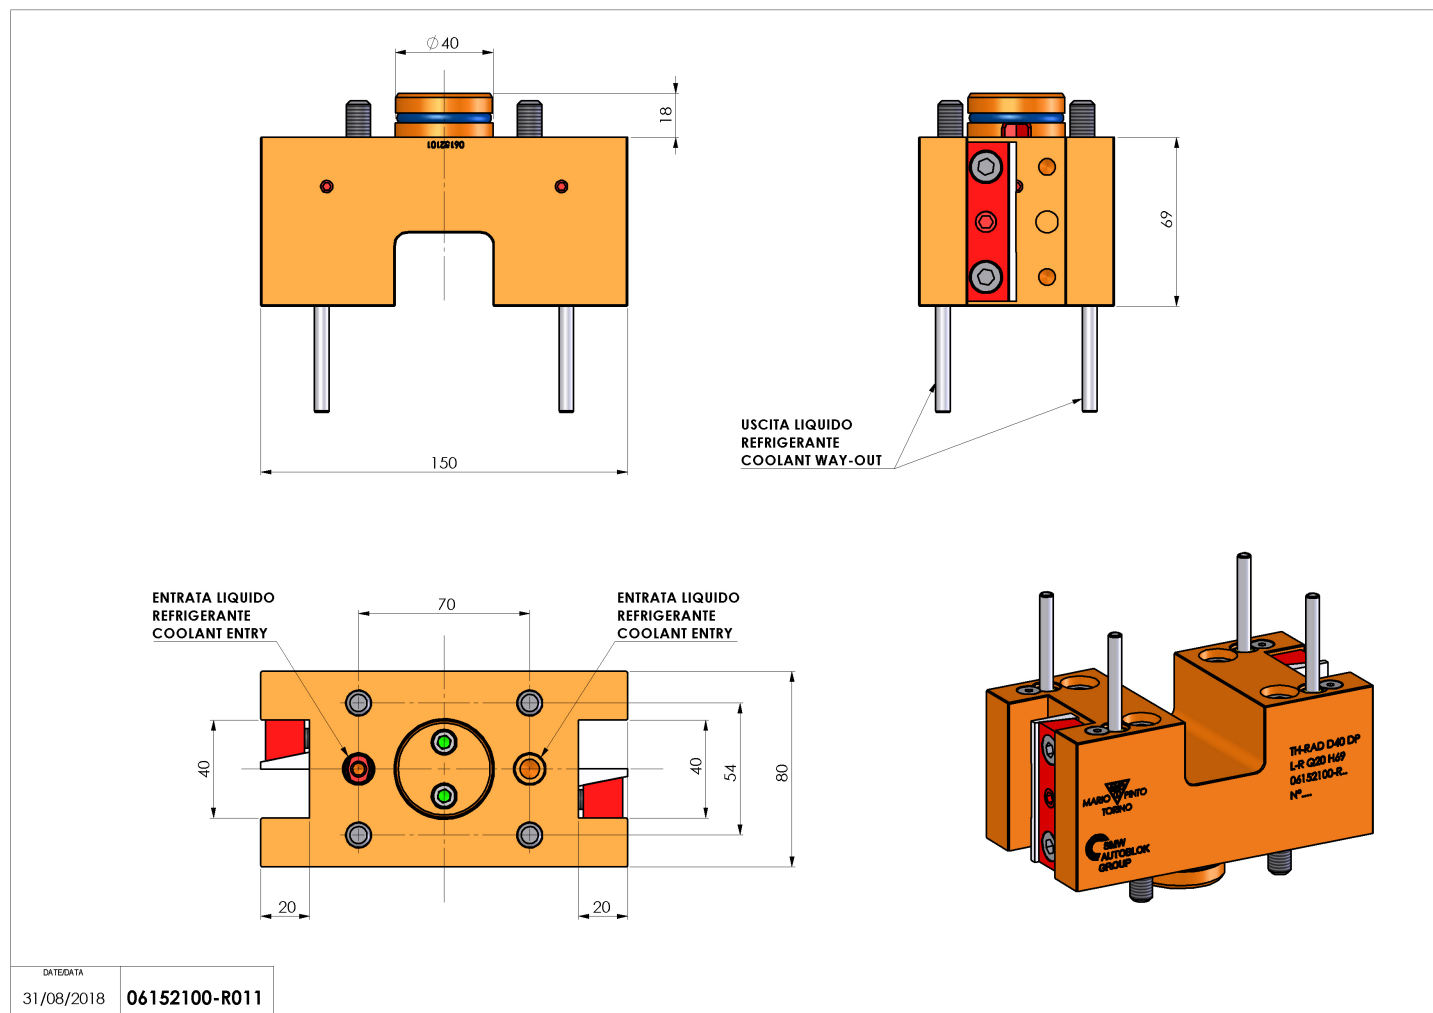

## 06152100 - TH-RAD D40 DP L-R Q20 H69

<b>Tipo</b>	TH-RAD Portautensili statico radiale
<b>Attacco</b>	GAMBO CILINDRICO 40
<b>Uscita utensile</b>	TH radiale 20x20
<b>Raffreddamento</b>	Refrigerazione esterna
<b>H [mm]</b>	69

<b>Accessori</b>	N.D.
<b>Note</b>	N.D.
<b>Note per il montaggio</b>	Può avere delle limitazioni per alcune installazioni

Verificare sempre gli ingombri del portautensile in torretta

Salvo modifiche tecniche