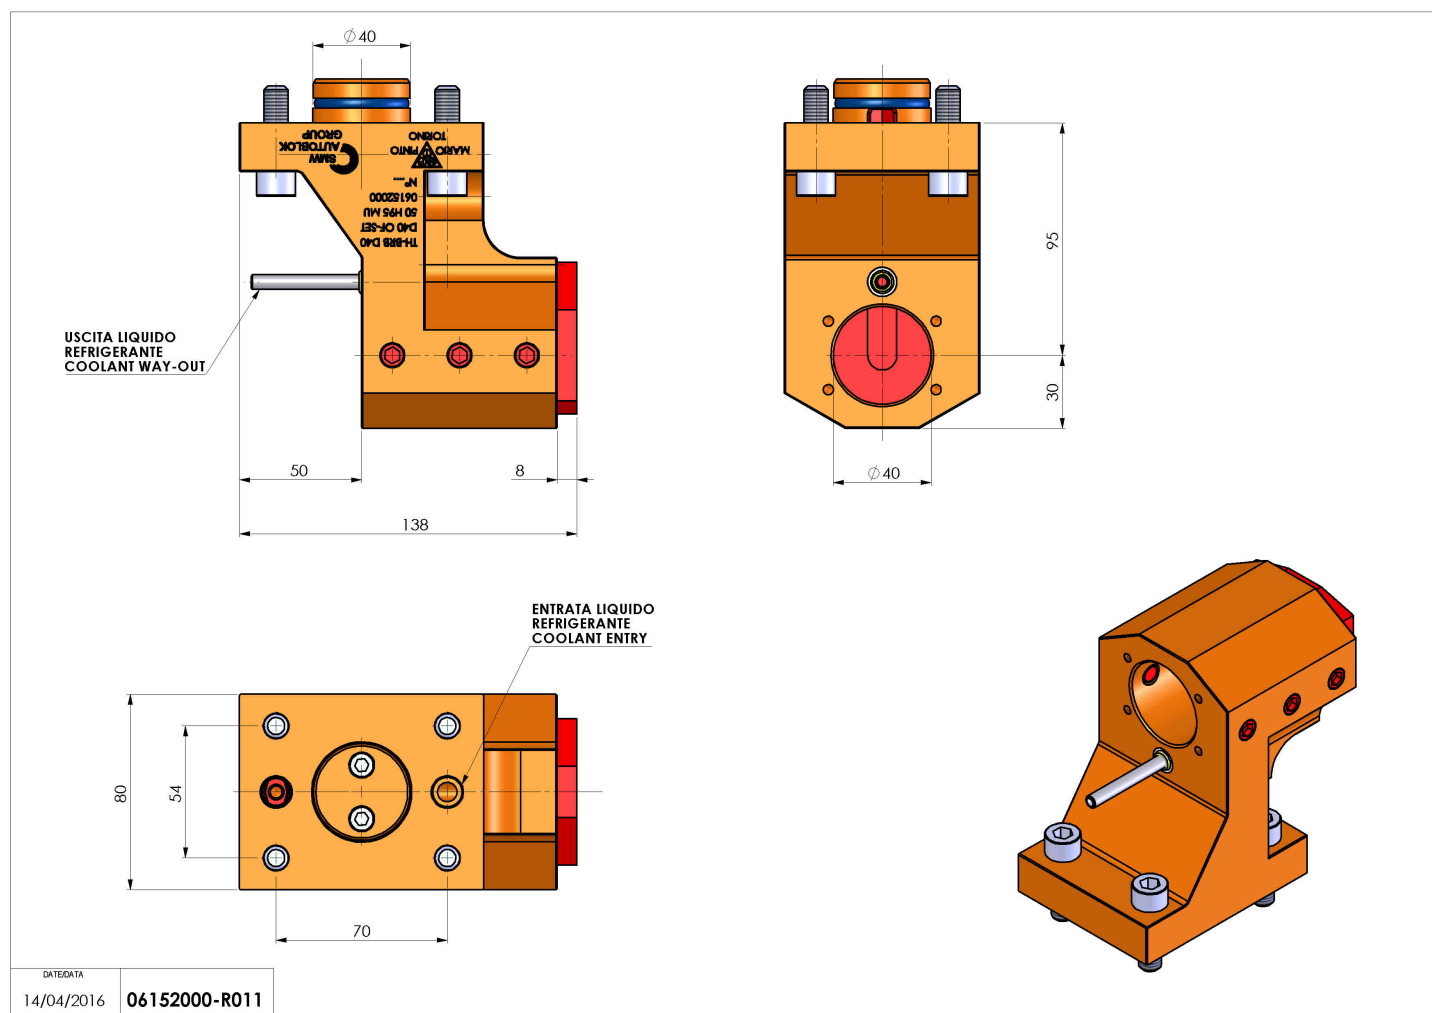

06152000 - TH-BRB D40 D40 OF-SET50 H95 MU

Tipo	TH-BRB Portautensili statico portabareno
Attacco	GAMBO CILINDRICO 40
Uscita utensile	TH porta bareno 40
Raffreddamento	Refrigerazione esterna / interna
H [mm]	95
Accessori	N.D.
Note	N.D.
Note per il montaggio	Può avere delle limitazioni per alcune installazioni

Verificare sempre gli ingombri del portautensile in torretta

Salvo modifiche tecniche

DATE/DATE
14/04/2016 06152000-R011