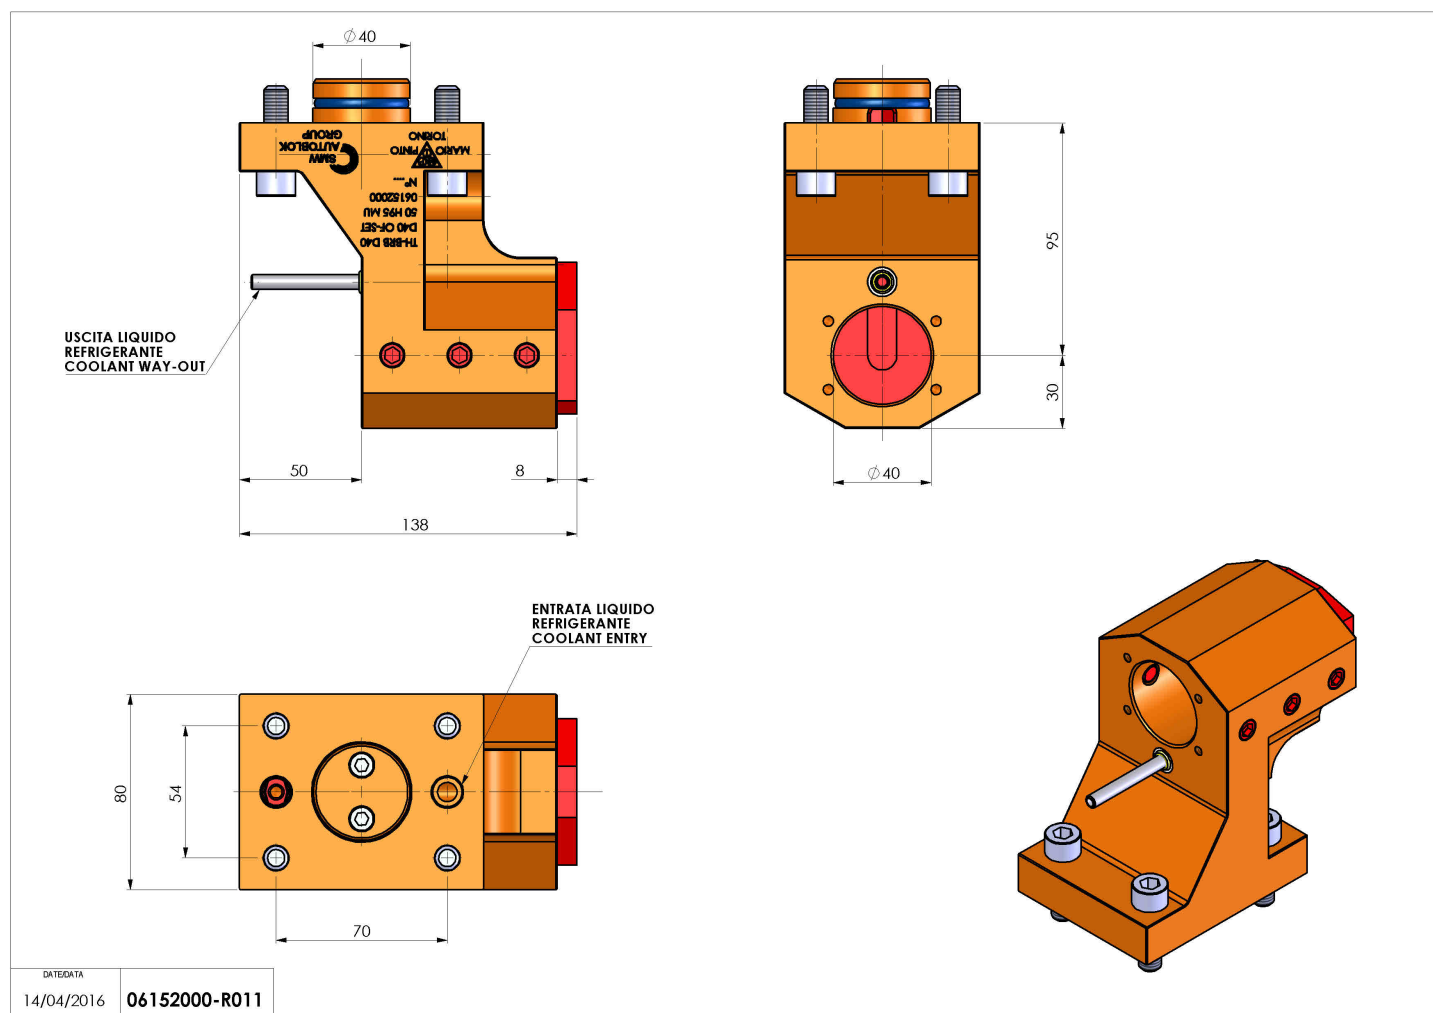

06152000 - TH-BRB D40 D40 OF-SET50 H95 MU

Tipo	TH-BRB Portautensili statico portabareno
Attacco	GAMBO CILINDRICO 40
Uscita utensile	TH porta bareno 40
Raffreddamento	Refrigerazione esterna / interna
H [mm]	95
Accessori	N.D.
Note	N.D.
Note per il montaggio	Può avere delle limitazioni per alcune installazioni

Verificare sempre gli ingombri del portautensile in torretta

Salvo modifiche tecniche

DATE/DATE
14/04/2016 06152000-R011