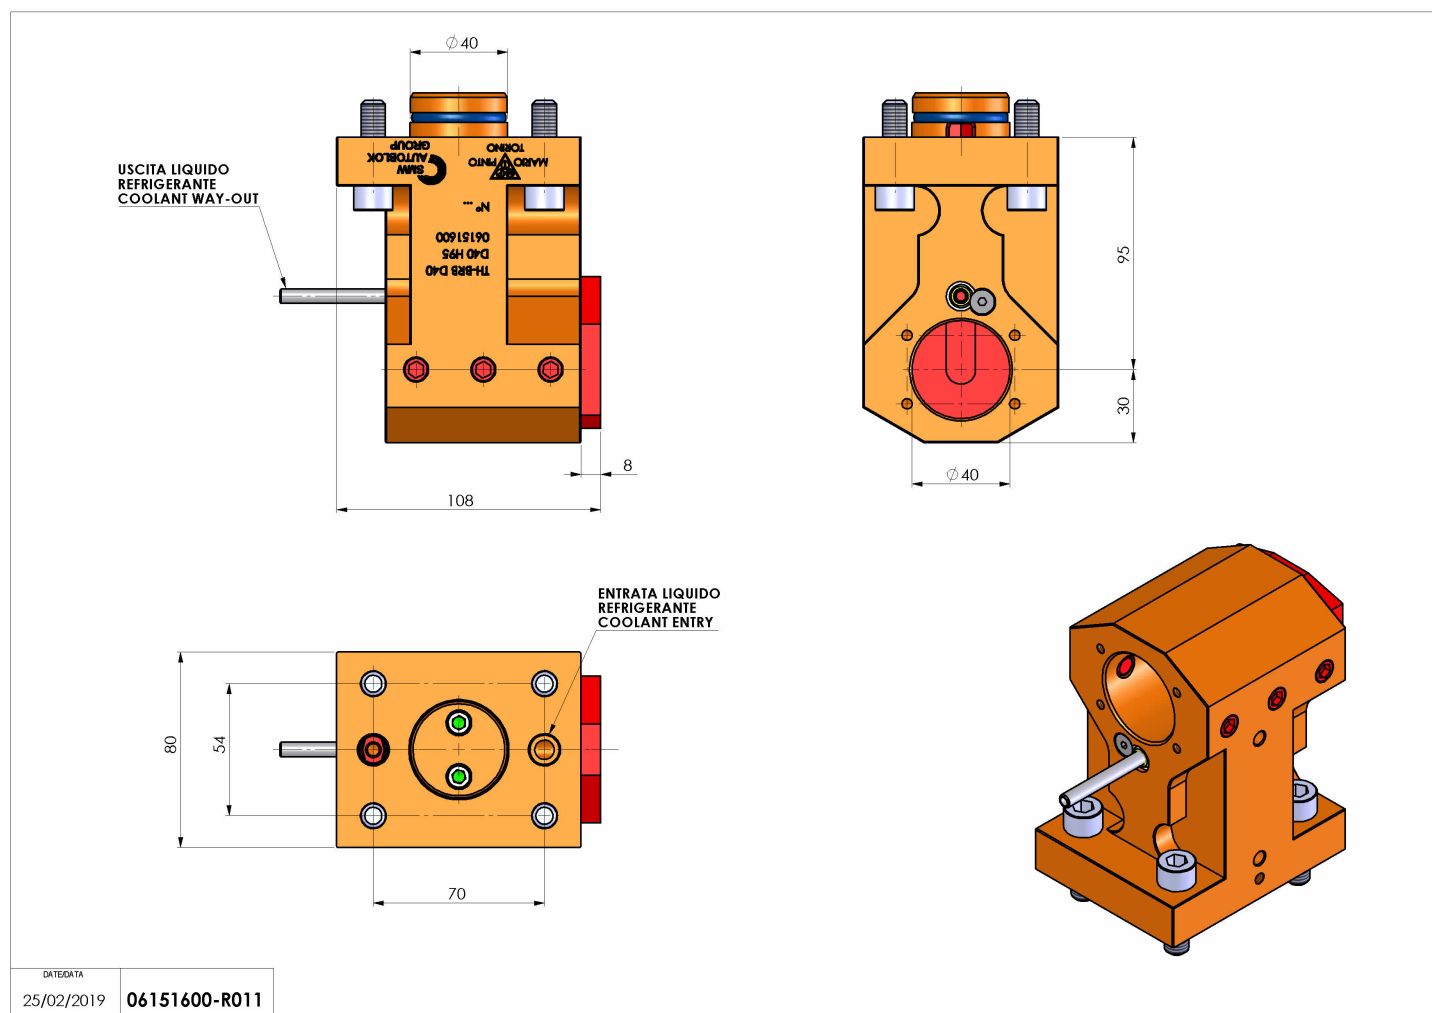

## 06151600 - TH-BRB D40 D40 H95 MU

<b>Tipo</b>	TH-BRB Portautensili statico portabareno
<b>Attacco</b>	GAMBO CILINDRICO 40
<b>Uscita utensile</b>	TH porta bareno 40
<b>Raffreddamento</b>	Refrigerazione esterna / interna
<b>H [mm]</b>	95

<b>Accessori</b>	N.D.
<b>Note</b>	N.D.
<b>Note per il montaggio</b>	Può avere delle limitazioni per alcune installazioni

Verificare sempre gli ingombri del portautensile in torretta

DATE/DATE	06151600-R011
25/02/2019	