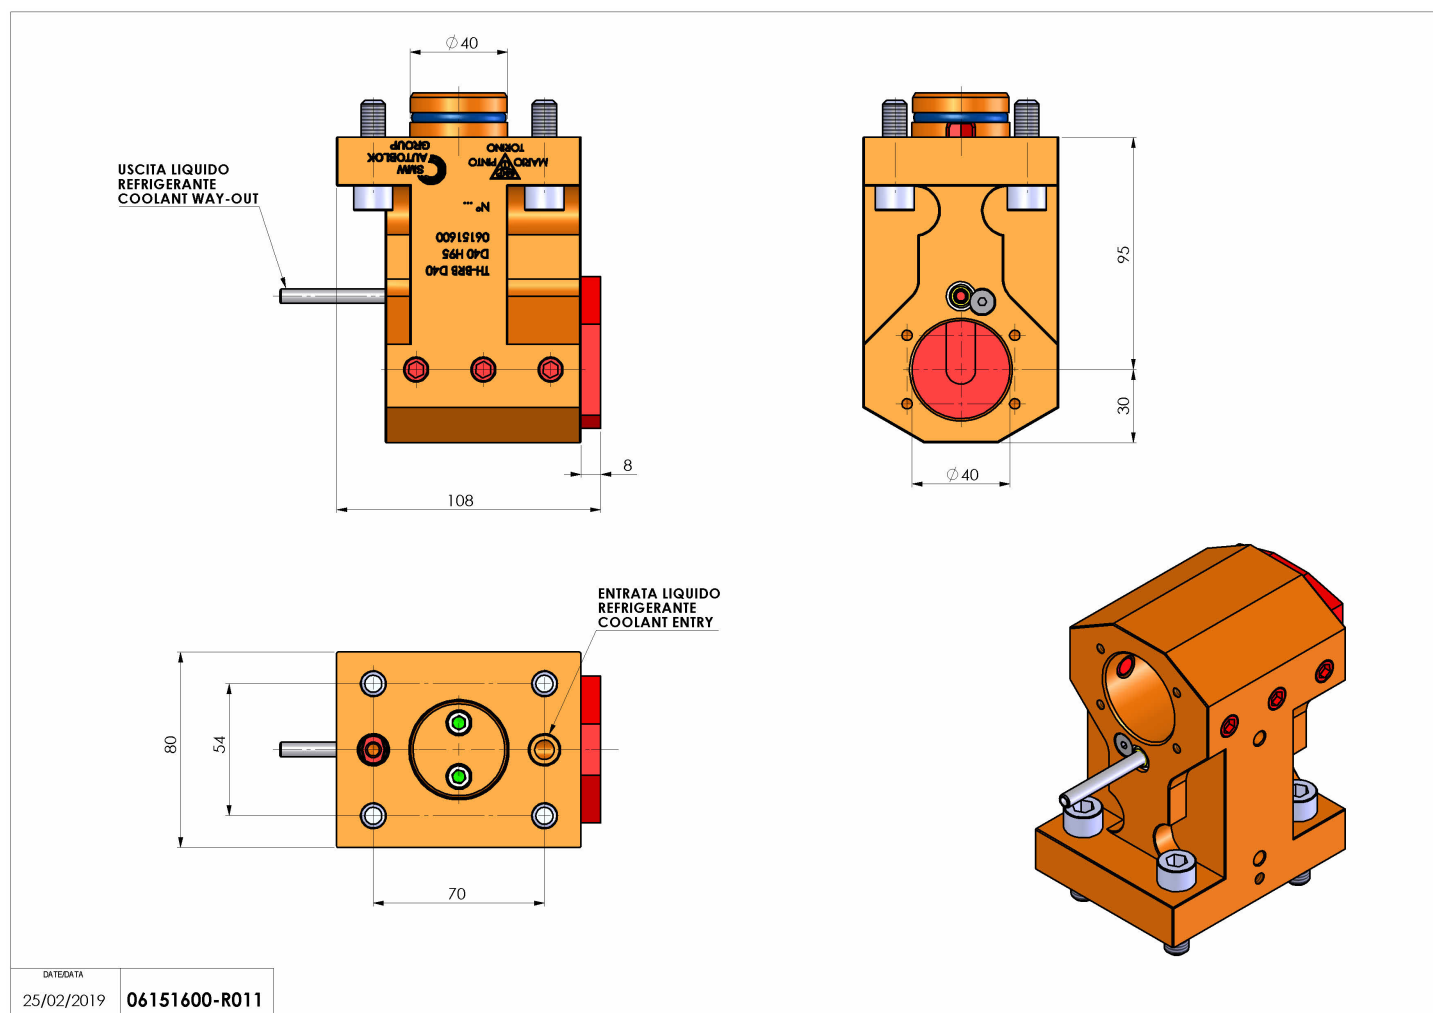

## 06151600 - TH-BRB D40 D40 H95 MU

<b>Tipo</b>	TH-BRB Portautensili statico portabareno
<b>Attacco</b>	GAMBO CILINDRICO 40
<b>Uscita utensile</b>	TH porta bareno 40
<b>Raffreddamento</b>	Refrigerazione esterna / interna
<b>H [mm]</b>	95

<b>Accessori</b>	N.D.
<b>Note</b>	N.D.
<b>Note per il montaggio</b>	Può avere delle limitazioni per alcune installazioni

Verificare sempre gli ingombri del portautensile in torretta

DATE/DATE	06151600-R011
25/02/2019	