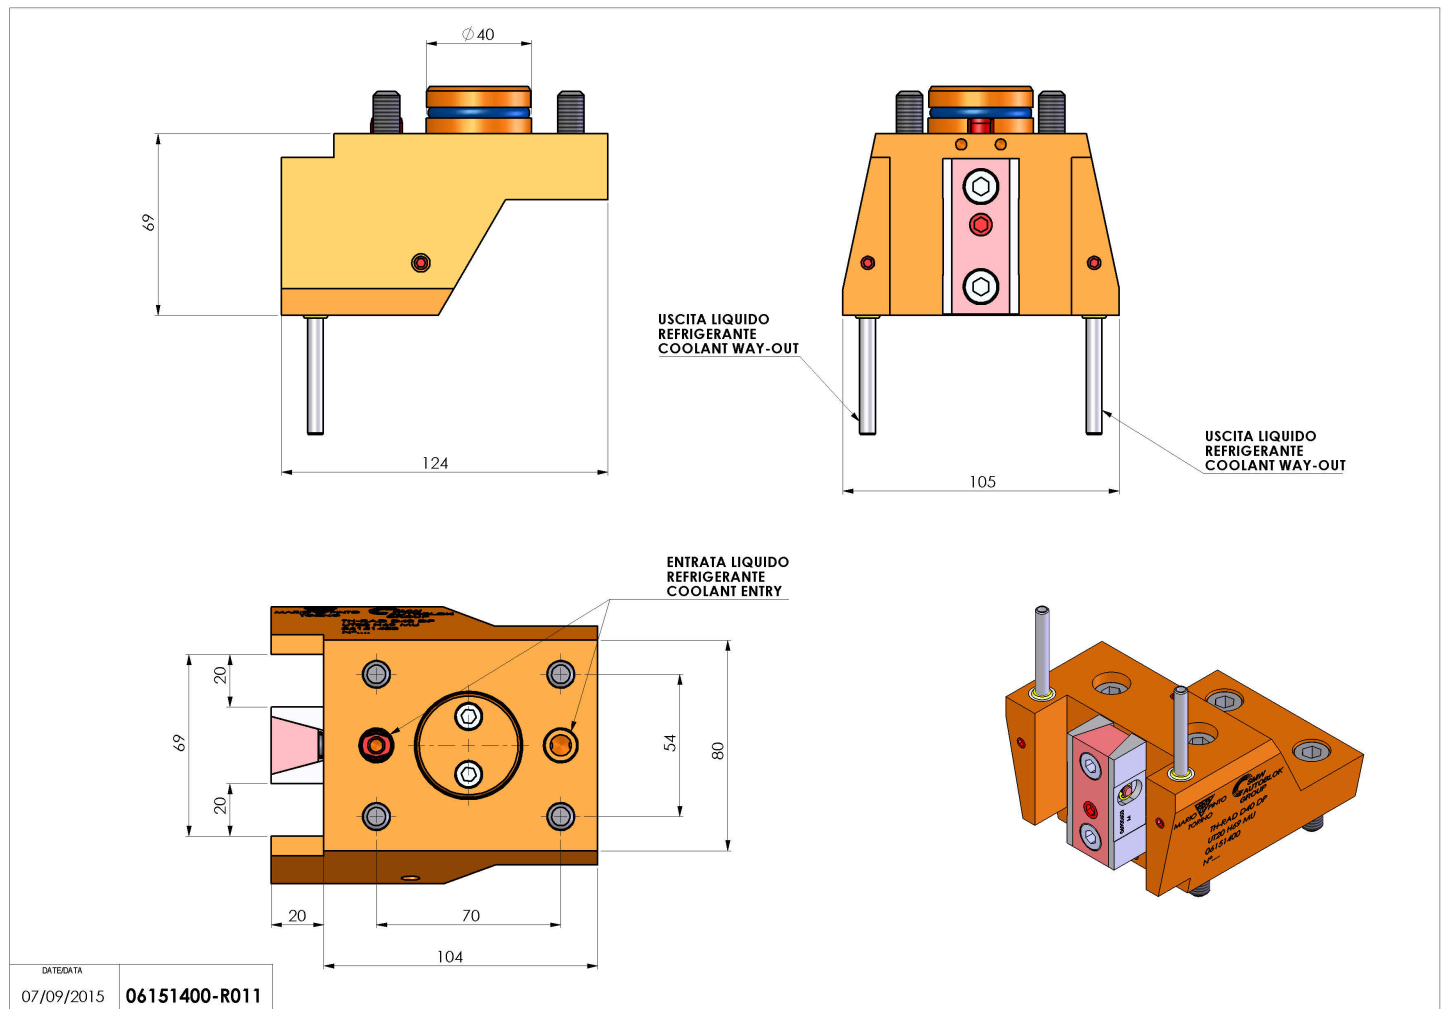

06151400 - TH-RAD D40 DP UT20 H69 MU

Tipo	TH-RAD Portautensili statico radiale
Attacco	GAMBO CILINDRICO 40
Uscita utensile	TH radiale 20x20
Raffreddamento	Refrigerazione esterna
H [mm]	69

Accessori	N.D.
Note	N.D.
Note per il montaggio	Può avere delle limitazioni per alcune installazioni

Verificare sempre gli ingombri del portautensile in torretta

DATE/GRA
07/09/2015 06151400-R011

Salvo modifiche tecniche