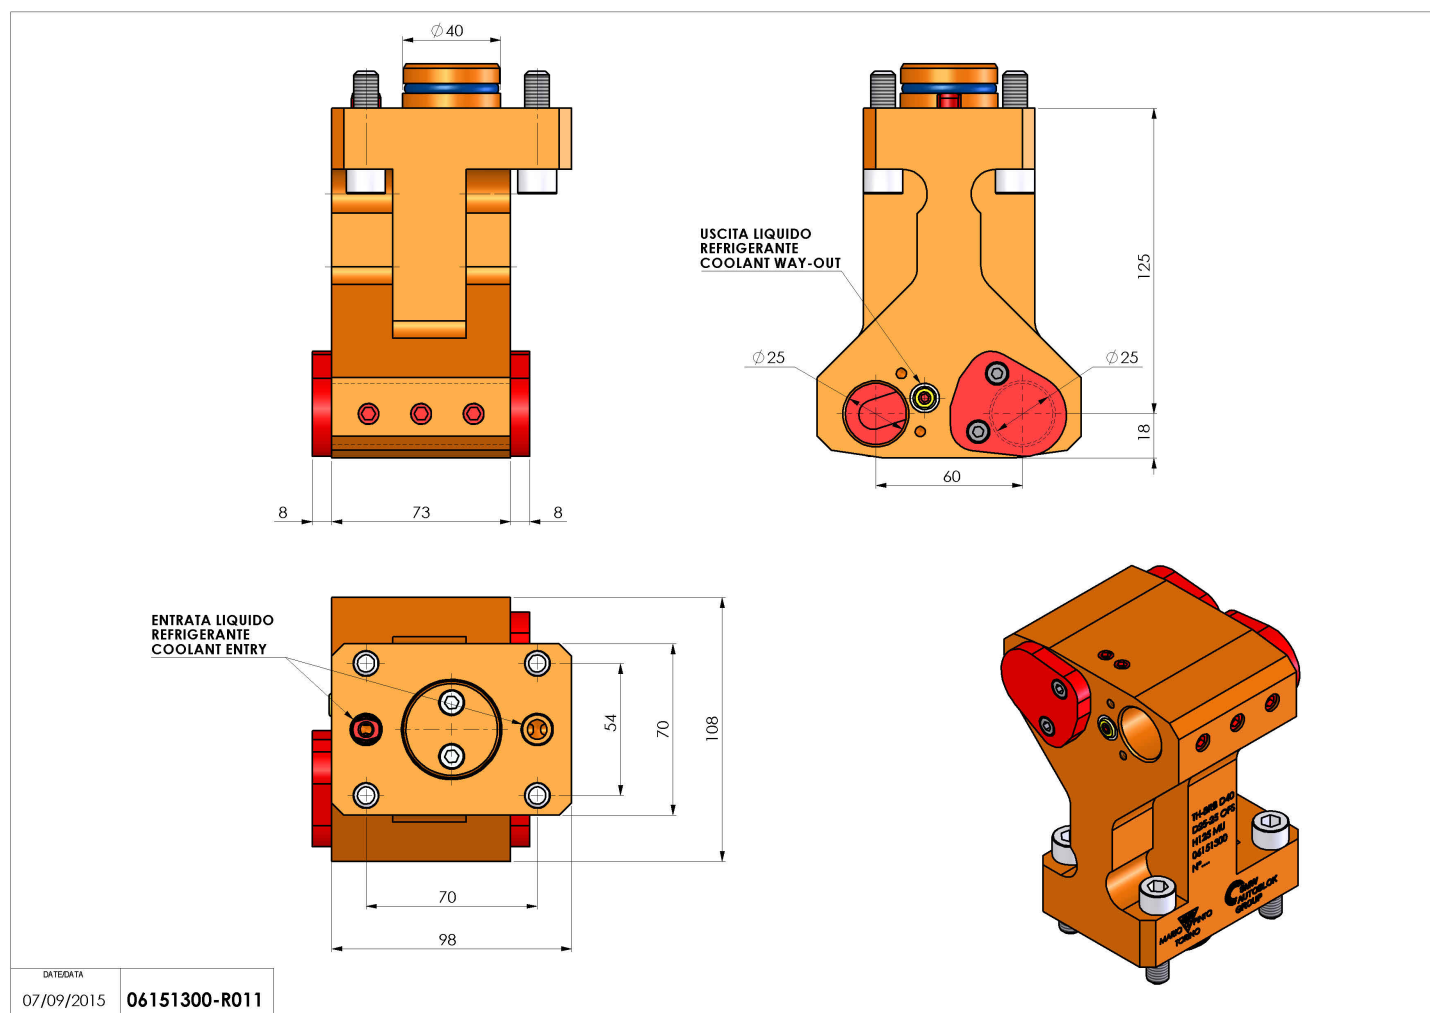

## 06151300 - TH-BRB D40 D25-25 L60 H125 MU

<b>Tipo</b>	TH-BRB Portautensili statico portabareno
<b>Attacco</b>	GAMBO CILINDRICO 40
<b>Uscita utensile</b>	TH porta bareno 25
<b>Raffreddamento</b>	Refrigerazione esterna / interna
<b>H [mm]</b>	125

<b>Accessori</b>	N.D.
<b>Note</b>	N.D.
<b>Note per il montaggio</b>	Può avere delle limitazioni per alcune installazioni

Verificare sempre gli ingombri del portautensile in torretta

DATE DATA  
07/09/2015 06151300-R011