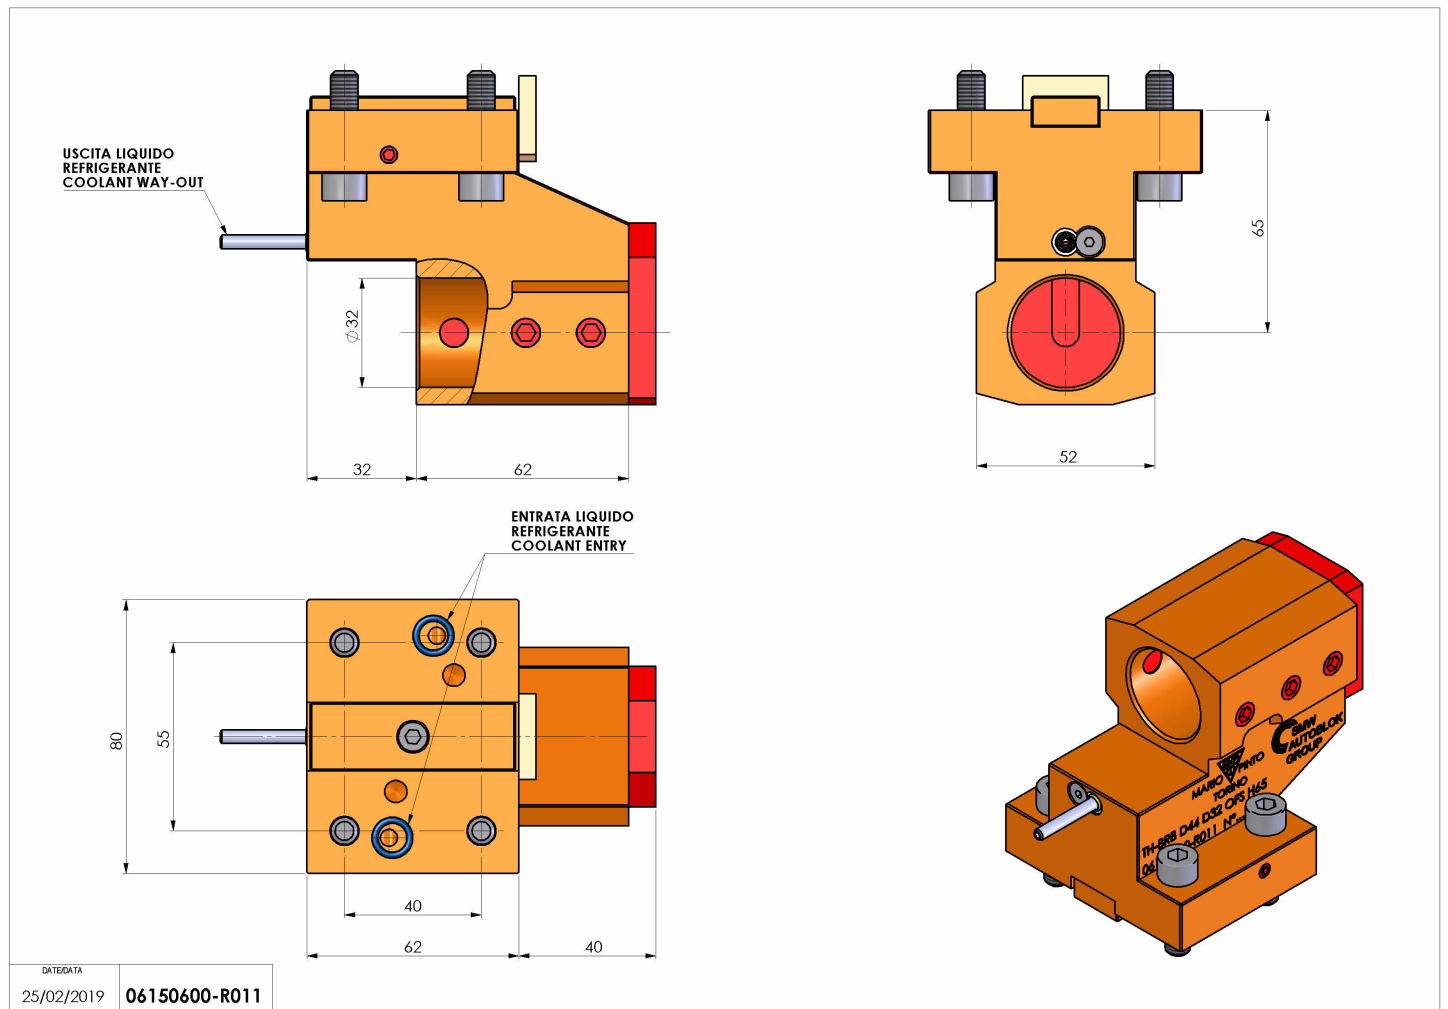

06150600 - TH-BRB D44 D32 OFS H65

Tipo	TH-BRB Portautensili statico portabareno
Attacco	GAMBO CILINDRICO 44
Uscita utensile	TH porta bareno 32
Raffreddamento	Refrigerazione esterna / interna
H [mm]	65

Accessori	N.D.
Note	N.D.
Note per il montaggio	Può avere delle limitazioni per alcune installazioni

Verificare sempre gli ingombri del portautensile in torretta

Salvo modifiche tecniche

DATE/DATE
25/02/2019 06150600-R011