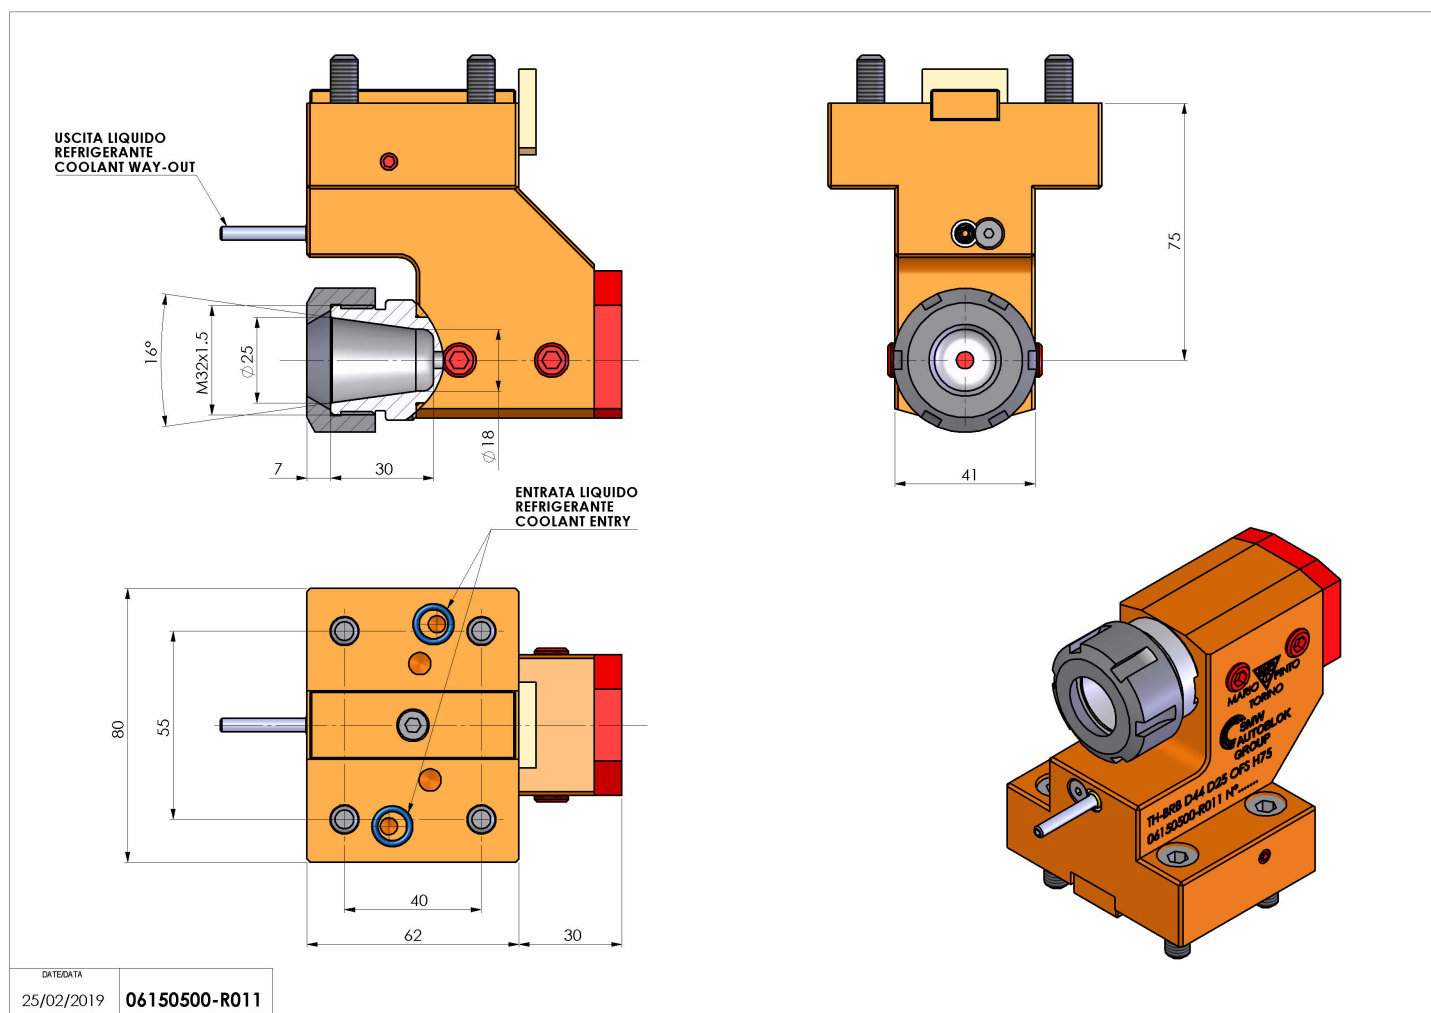

06150500 - TH-BRB D44 D25 OFS H75

Tipo	TH-BRB Portautensili statico portabareno
Attacco	GAMBO CILINDRICO 44
Uscita utensile	Porta bareno 25 - pinza ER25
Raffreddamento	Refrigerazione esterna / interna
H [mm]	75
Accessori	N.D.
Note	N.D.
Note per il montaggio	Può avere delle limitazioni per alcune installazioni

Verificare sempre gli ingombri del portautensile in torretta

DATE/DATE
25/02/2019 **06150500-R011**

Salvo modifiche tecniche