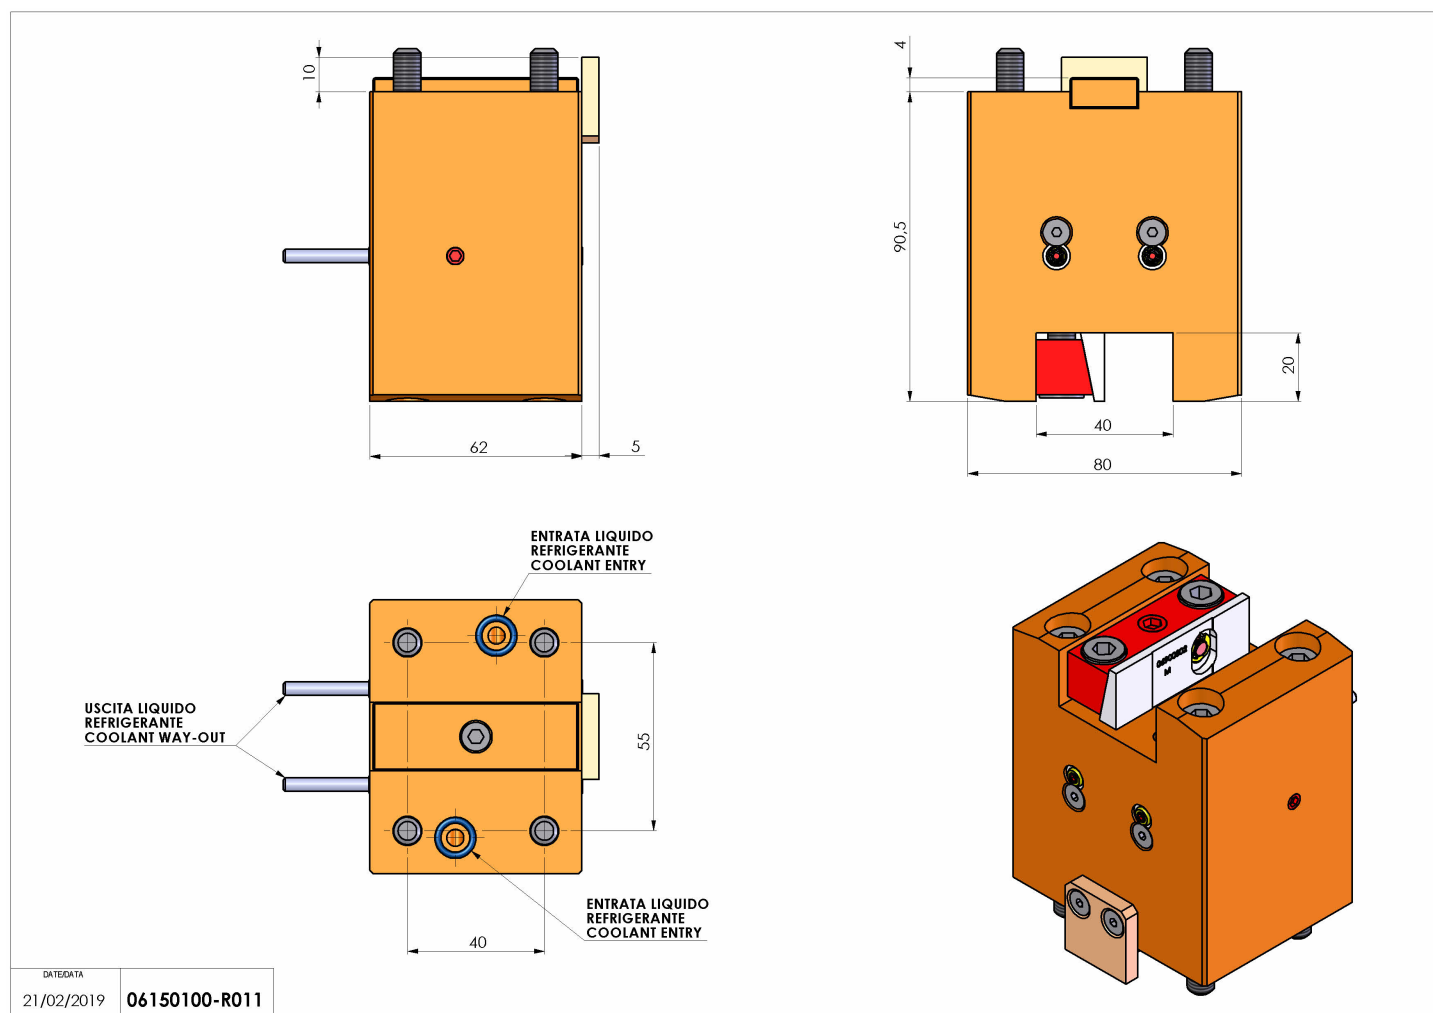

## 06150100 - TH-AX UT20 CN H90 MU

<b>Tipo</b>	TH-AX Portautensili statico assiale
<b>Attacco</b>	GAMBO CILINDRICO 44
<b>Uscita utensile</b>	TH assiale 20x20
<b>Raffreddamento</b>	Refrigerazione esterna
<b>H [mm]</b>	90,5

<b>Accessori</b>	N.D.
<b>Note</b>	N.D.
<b>Note per il montaggio</b>	Può avere delle limitazioni per alcune installazioni

Verificare sempre gli ingombri del portautensile in torretta

Salvo modifiche tecniche