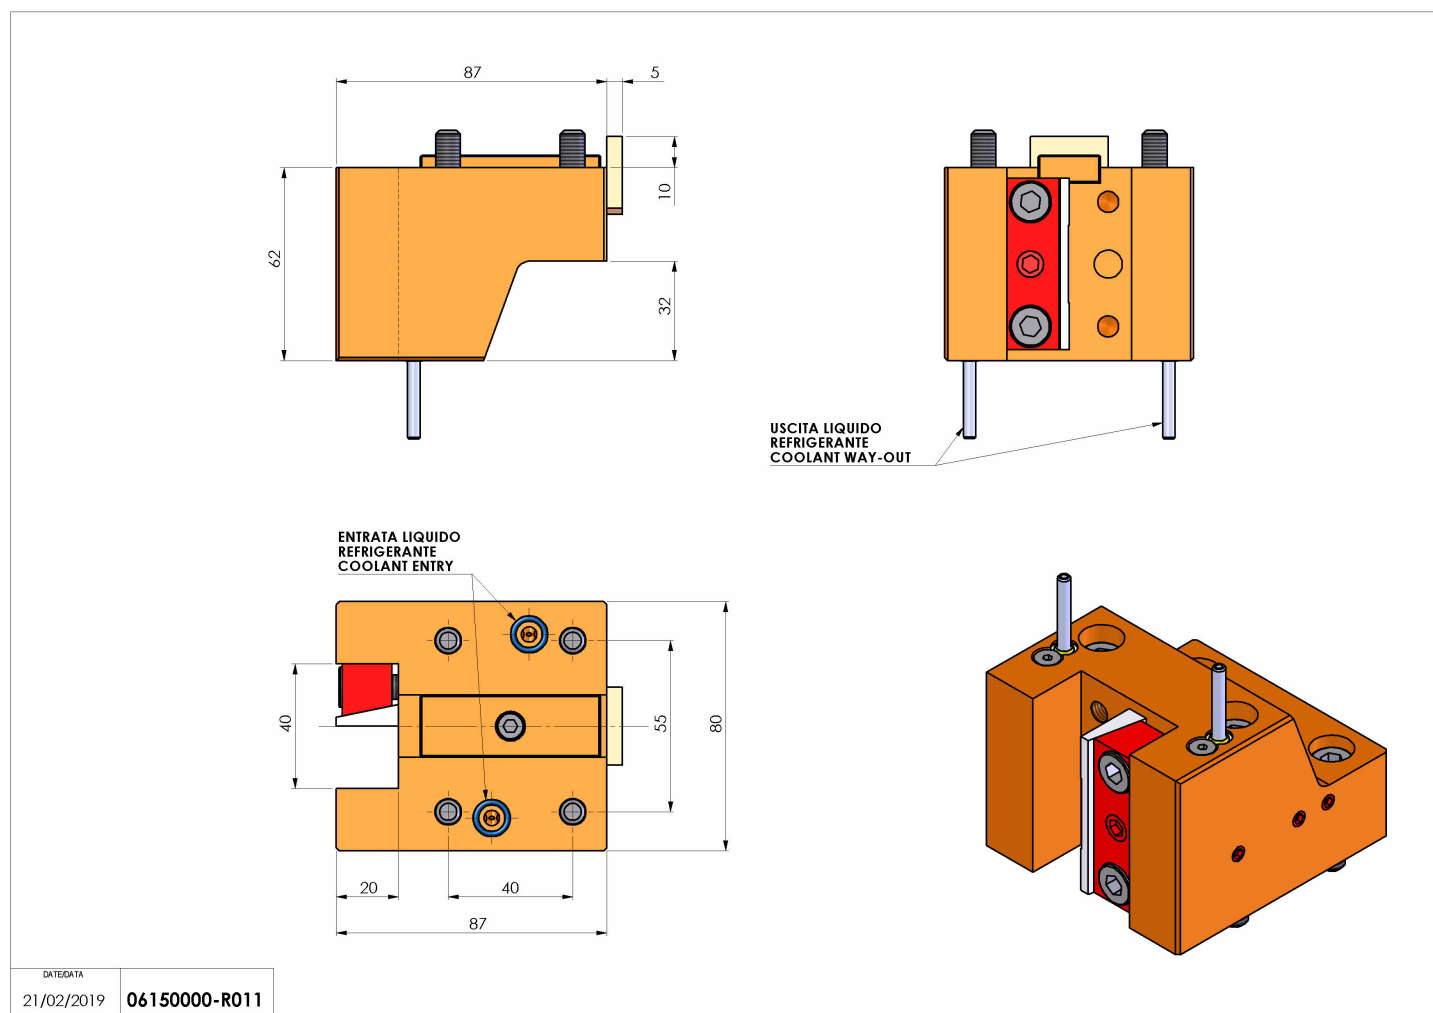

06150000 - TH-RAD UT20 H62 CN MU

Tipo	TH-RAD Portautensili statico radiale
Attacco	GAMBO CILINDRICO 44
Uscita utensile	TH radiale 20x20
Raffreddamento	Refrigerazione esterna
H [mm]	62

Accessori	N.D.
Note	N.D.
Note per il montaggio	Può avere delle limitazioni per alcune installazioni

Verificare sempre gli ingombri del portautensile in torretta

Salvo modifiche tecniche

DATE/DATE	
21/02/2019	06150000-R011