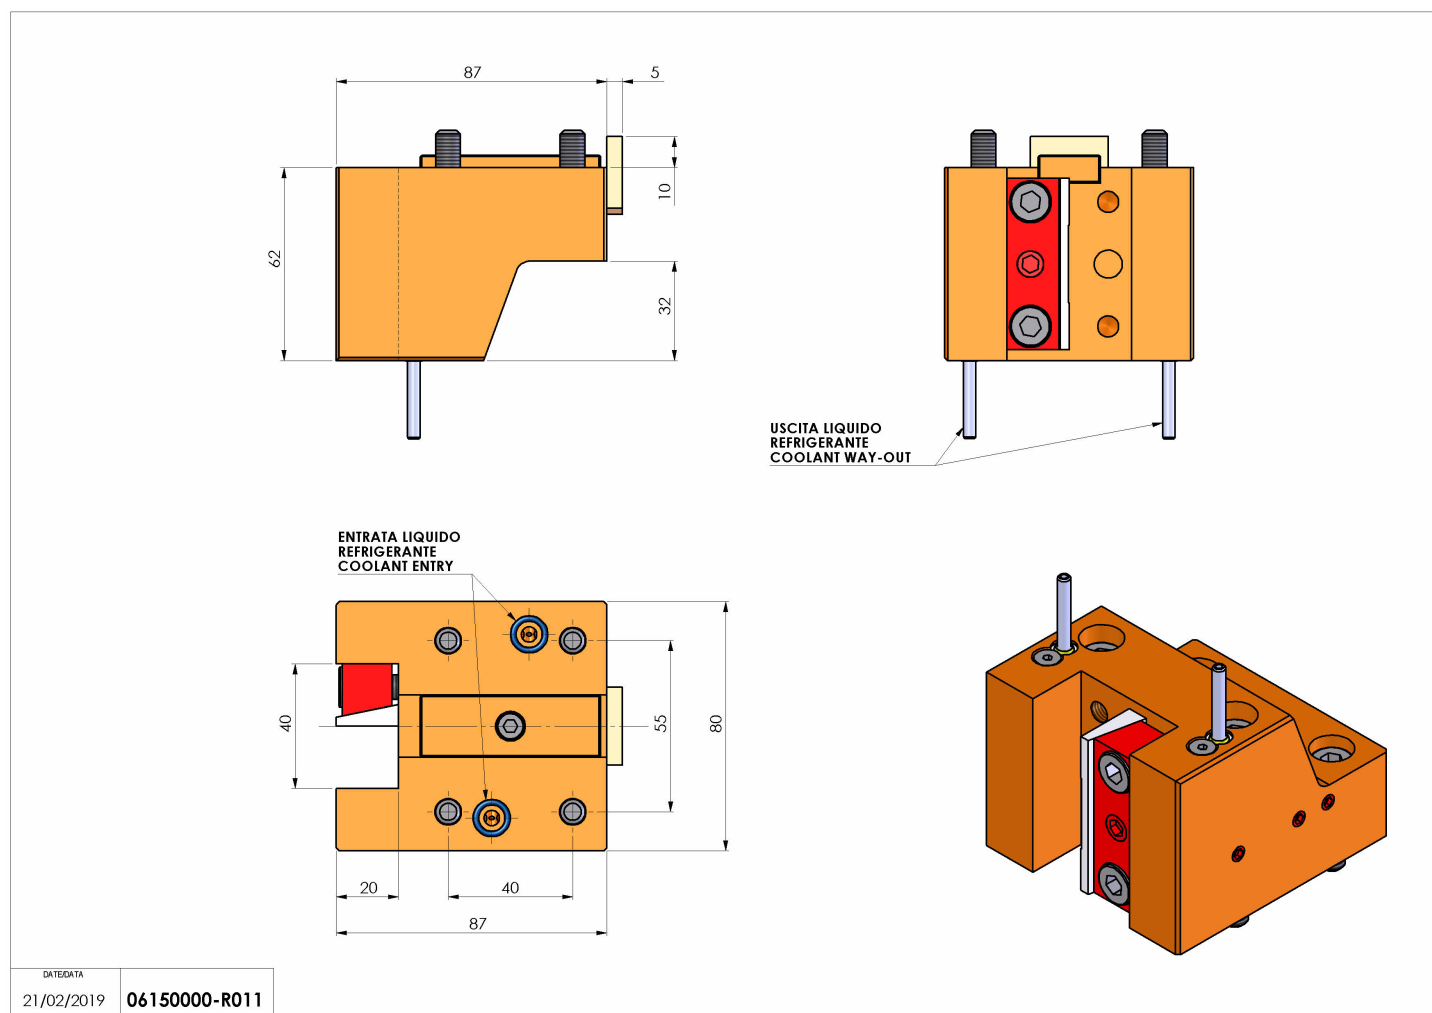

06150000 - TH-RAD UT20 H62 CN MU

Tipo	TH-RAD Portautensili statico radiale
Attacco	GAMBO CILINDRICO 44
Uscita utensile	TH radiale 20x20
Raffreddamento	Refrigerazione esterna
H [mm]	62

Accessori	N.D.
Note	N.D.
Note per il montaggio	Può avere delle limitazioni per alcune installazioni

Verificare sempre gli ingombri del portautensile in torretta

Salvo modifiche tecniche

DATE/DATE	
21/02/2019	06150000-R011