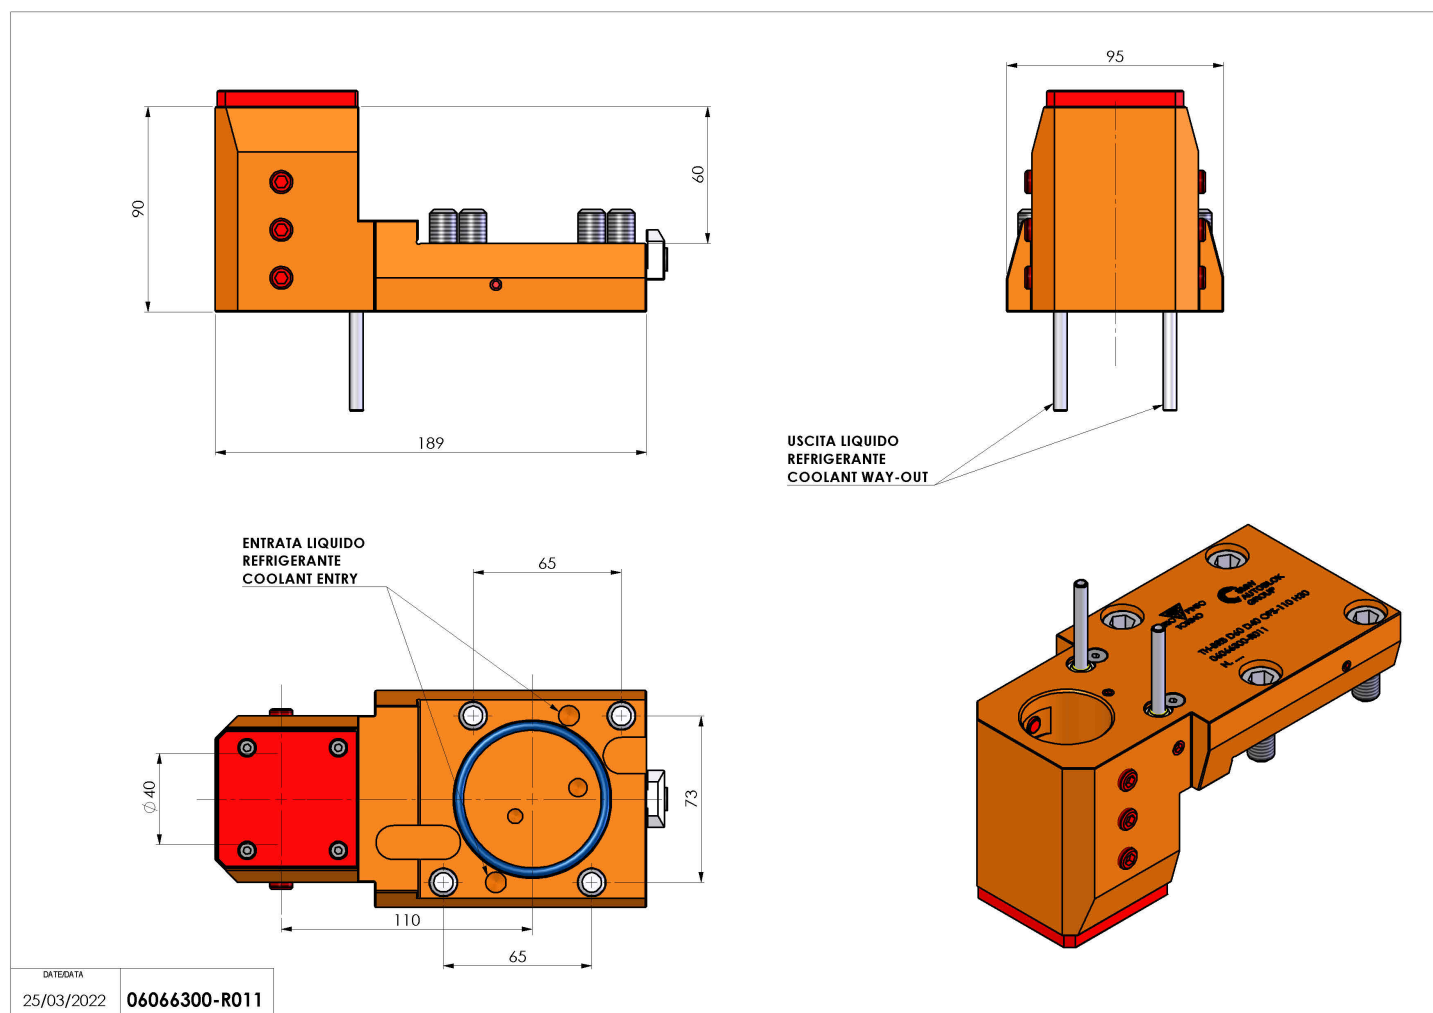

## 06066300 - TH-BRB D60D40 OFS-110 H30

|                              |  |
|------------------------------|--|
| <b>Tipo</b>                  | TH-BRB<br>Portautensili statico portabareno          |
| <b>Attacco</b>               | GAMBO CILINDRICO 60                                  |
| <b>Uscita utensile</b>       | TH porta bareno 40                                   |
| <b>Raffreddamento</b>        | Refrigerazione esterna                               |
| <b>H [mm]</b>                | 30   |
| <b>Accessori</b>             | N.D.   |
| <b>Note</b>                  | N.D.   |
| <b>Note per il montaggio</b> | Può avere delle limitazioni per alcune installazioni |

Verificare sempre gli ingombri del portautensile in torretta

Salvo modifiche tecniche