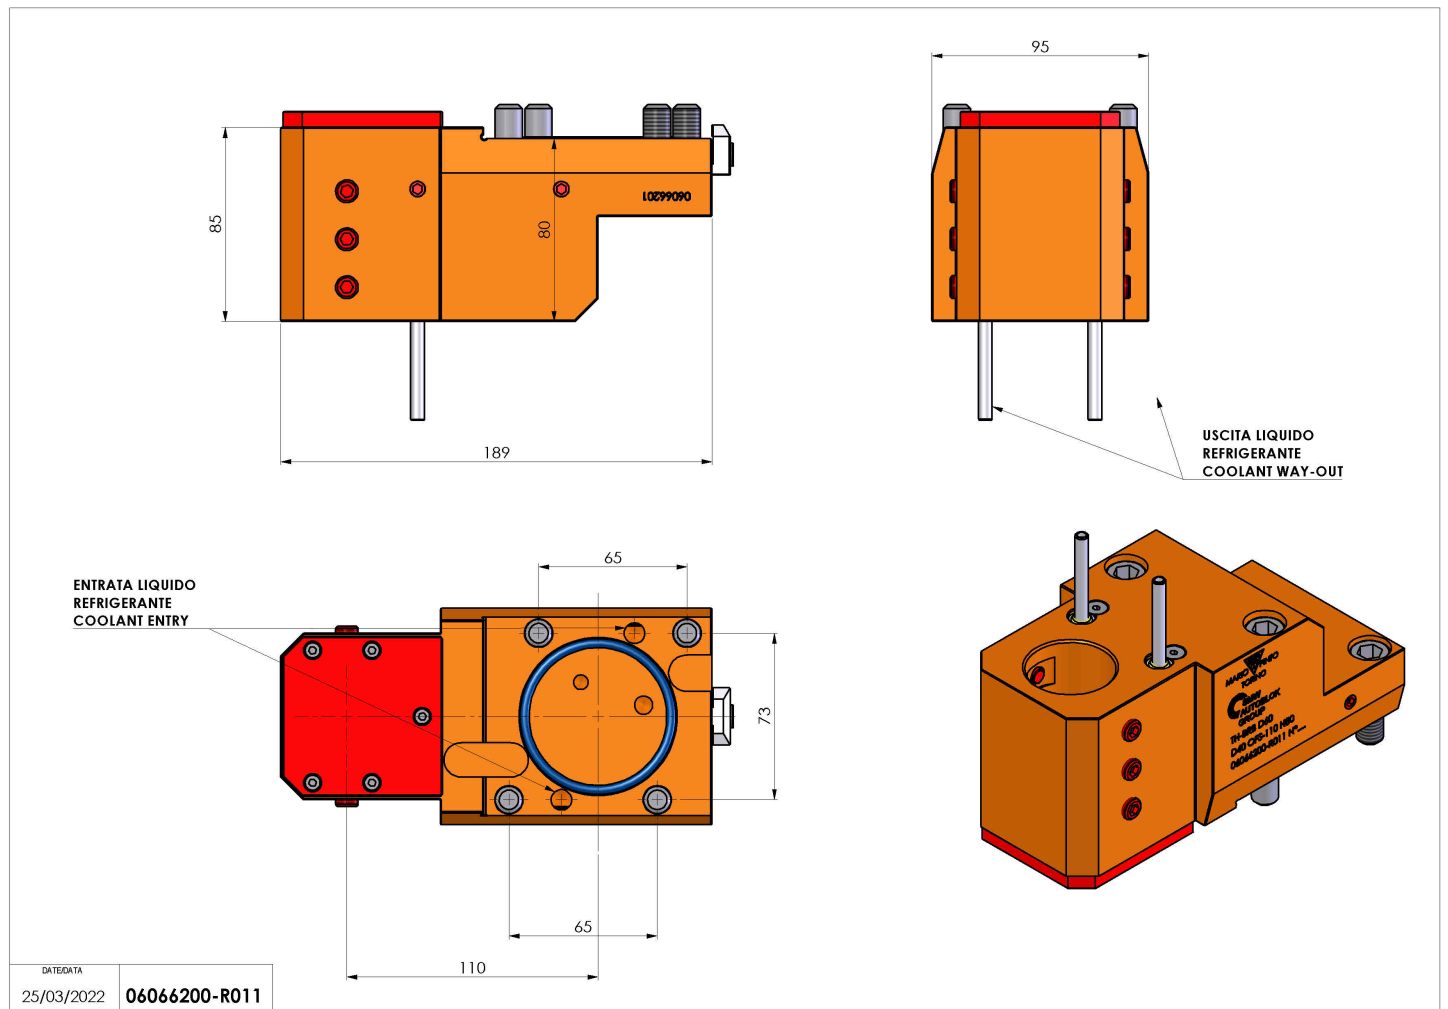

06066200 - TH-BRB D60 D40 OFS-110 H80

Tipo	TH-BRB Portautensili statico portabareno
Attacco	GAMBO CILINDRICO 60
Uscita utensile	TH porta bareno 40
Raffreddamento	Refrigerazione esterna
H [mm]	80

Accessori	N.D.
Note	N.D.
Note per il montaggio	Può avere delle limitazioni per alcune installazioni

Verificare sempre gli ingombri del portautensile in torretta

DATE/DATE	25/03/2022
06066200-R011	

Salvo modifiche tecniche