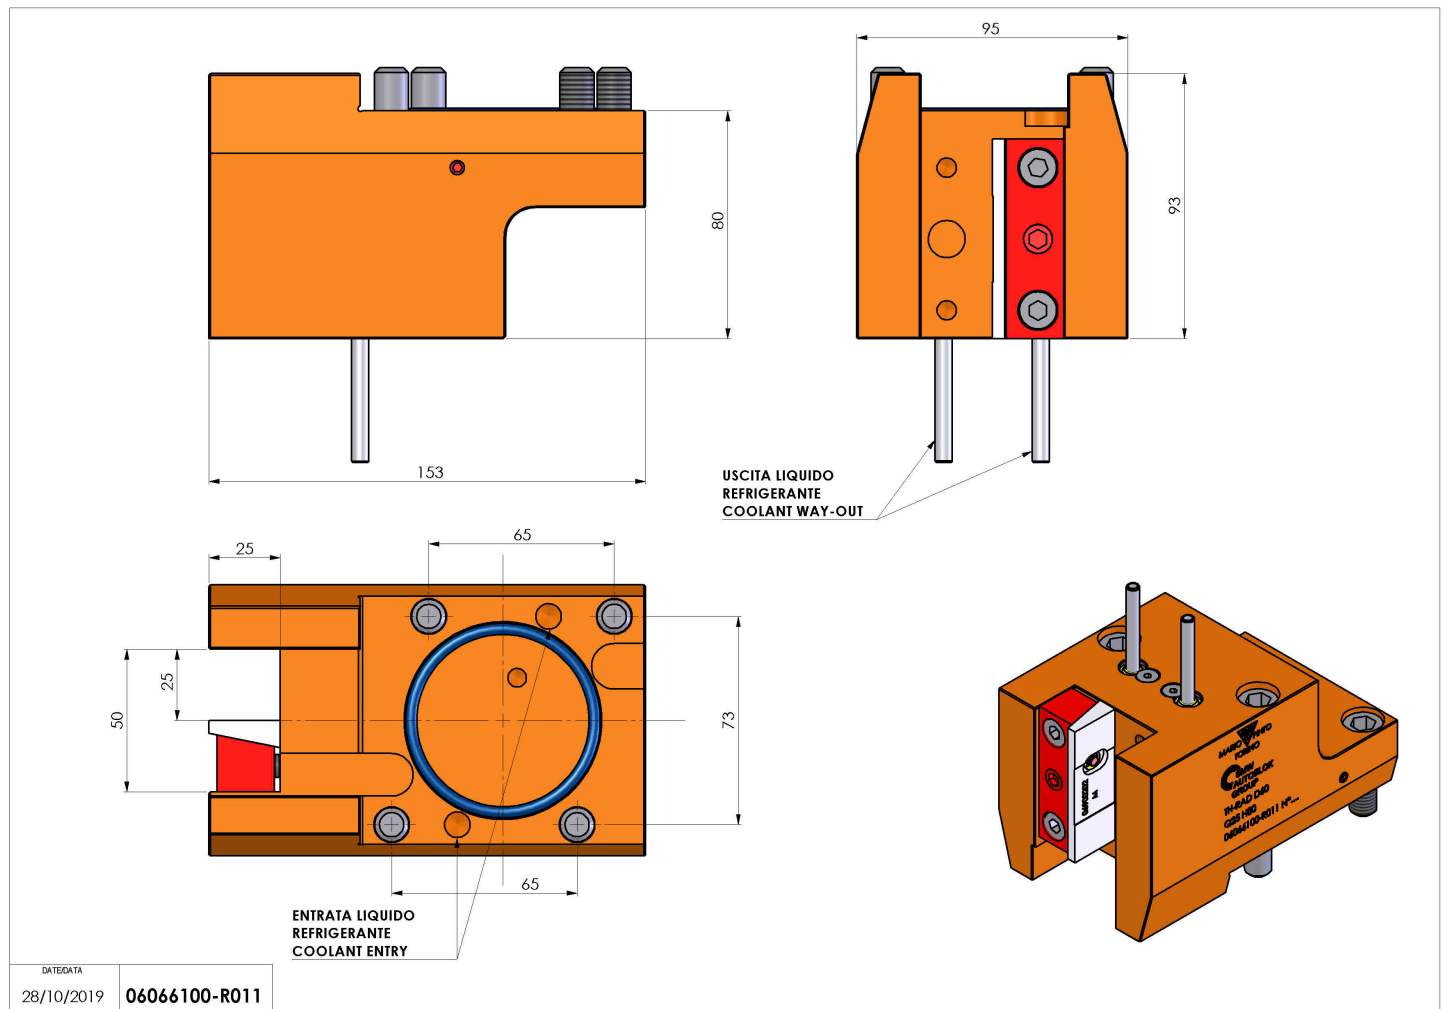

## 06066100 - TH-RAD D60 Q25 H80

<b>Tipo</b>	TH-RAD Portautensili statico radiale
<b>Attacco</b>	GAMBO CILINDRICO 60
<b>Uscita utensile</b>	TH assiale 25x25
<b>Raffreddamento</b>	Refrigerazione esterna
<b>H [mm]</b>	80

<b>Accessori</b>	N.D.
<b>Note</b>	N.D.
<b>Note per il montaggio</b>	Può avere delle limitazioni per alcune installazioni

Verificare sempre gli ingombri del portautensile in torretta

Salvo modifiche tecniche