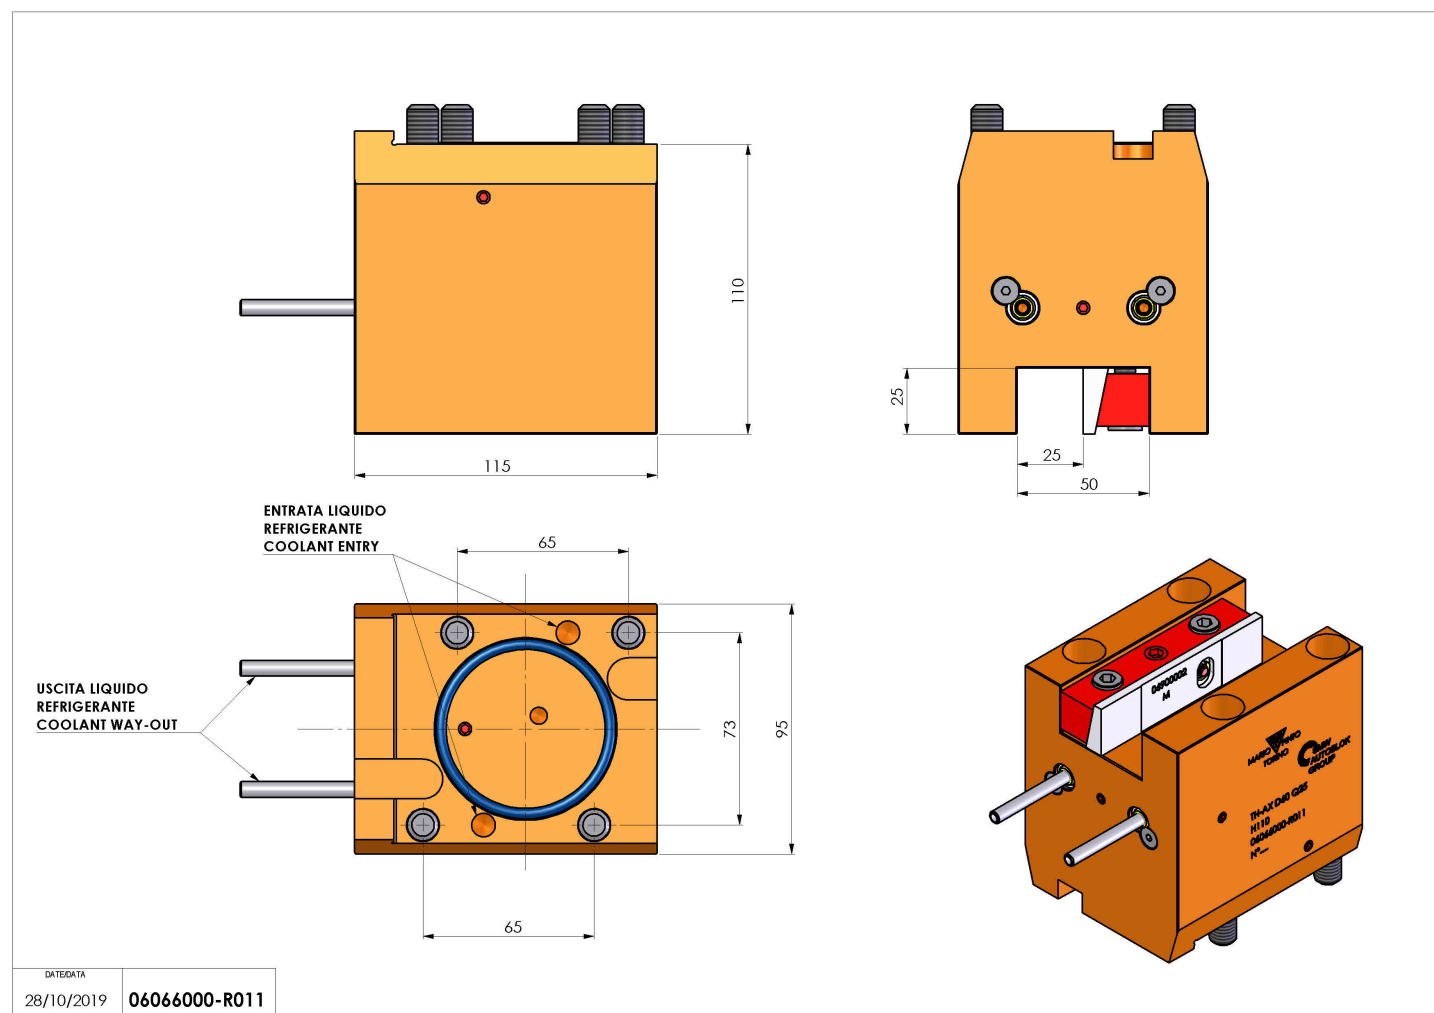

06066000 - TH-AX D60 Q25 H110

Tipo	TH-AX Portautensili statico assiale
Attacco	GAMBO CILINDRICO 60
Uscita utensile	TH assiale 25x25
Raffreddamento	Refrigerazione esterna
H [mm]	110

Accessori	N.D.
Note	N.D.
Note per il montaggio	Può avere delle limitazioni per alcune installazioni

Verificare sempre gli ingombri del portautensile in torretta

Salvo modifiche tecniche