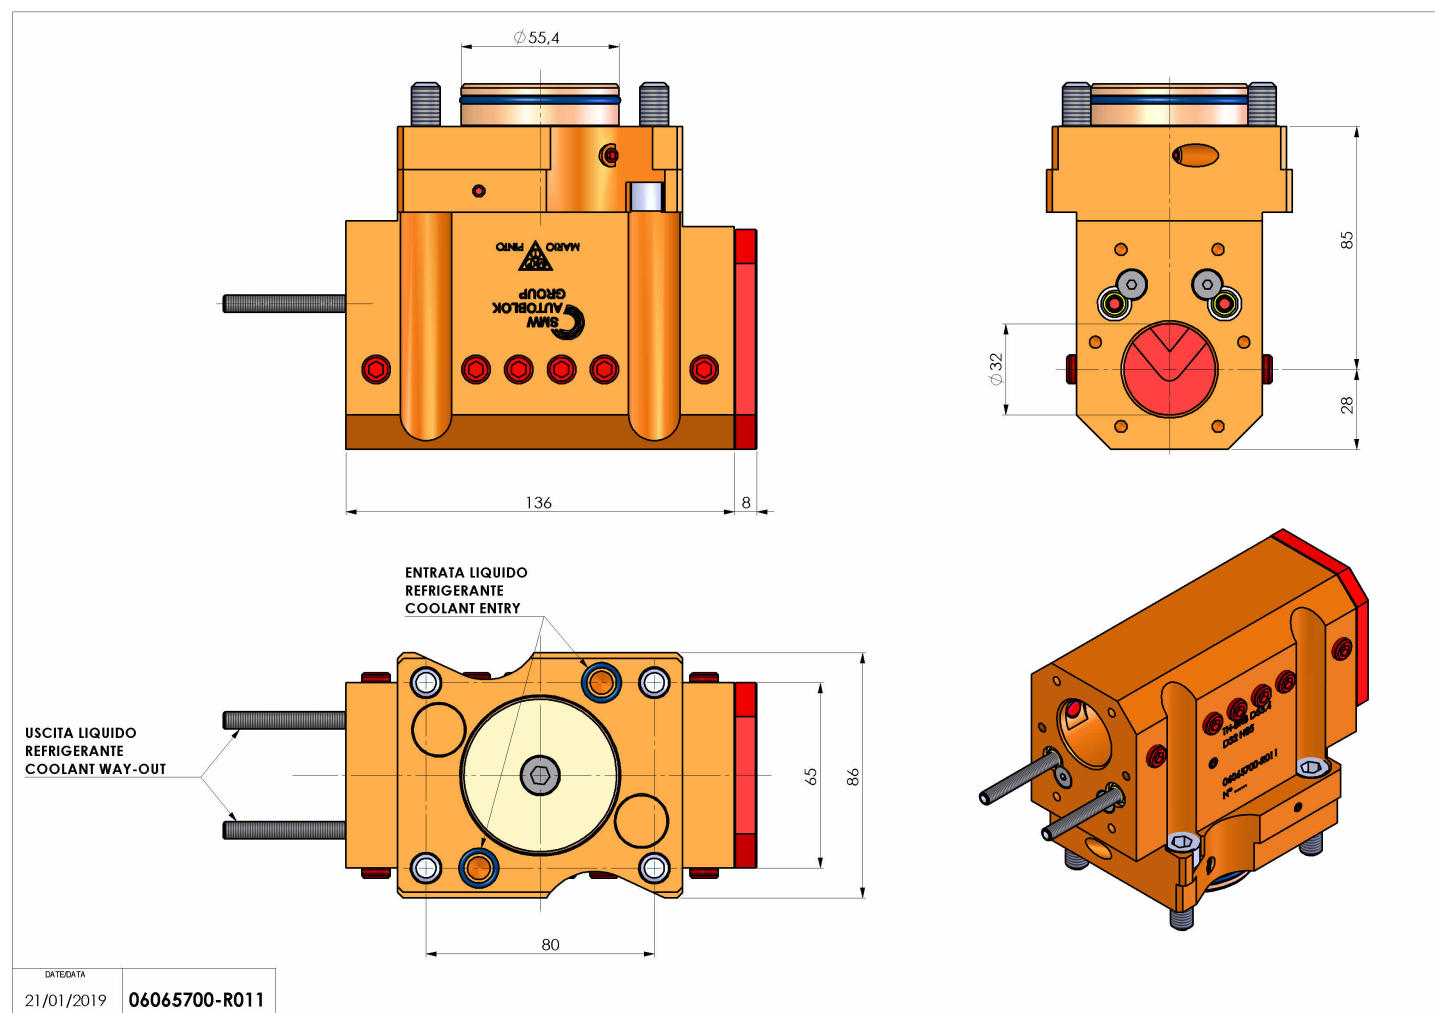

06065700 - TH-BRB D55,4 D32 L-R H85

Tipo	TH-BRB Portautensili statico portabareno
Attacco	GAMBO CILINDRICO 55,4
Uscita utensile	TH porta bareno 32
Raffreddamento	Refrigerazione esterna / interna
H [mm]	85

Accessori	N.D.
Note	N.D.
Note per il montaggio	Può avere delle limitazioni per alcune installazioni

Verificare sempre gli ingombri del portautensile in torretta

DATE/DATE
21/01/2019 06065700-R011

Salvo modifiche tecniche