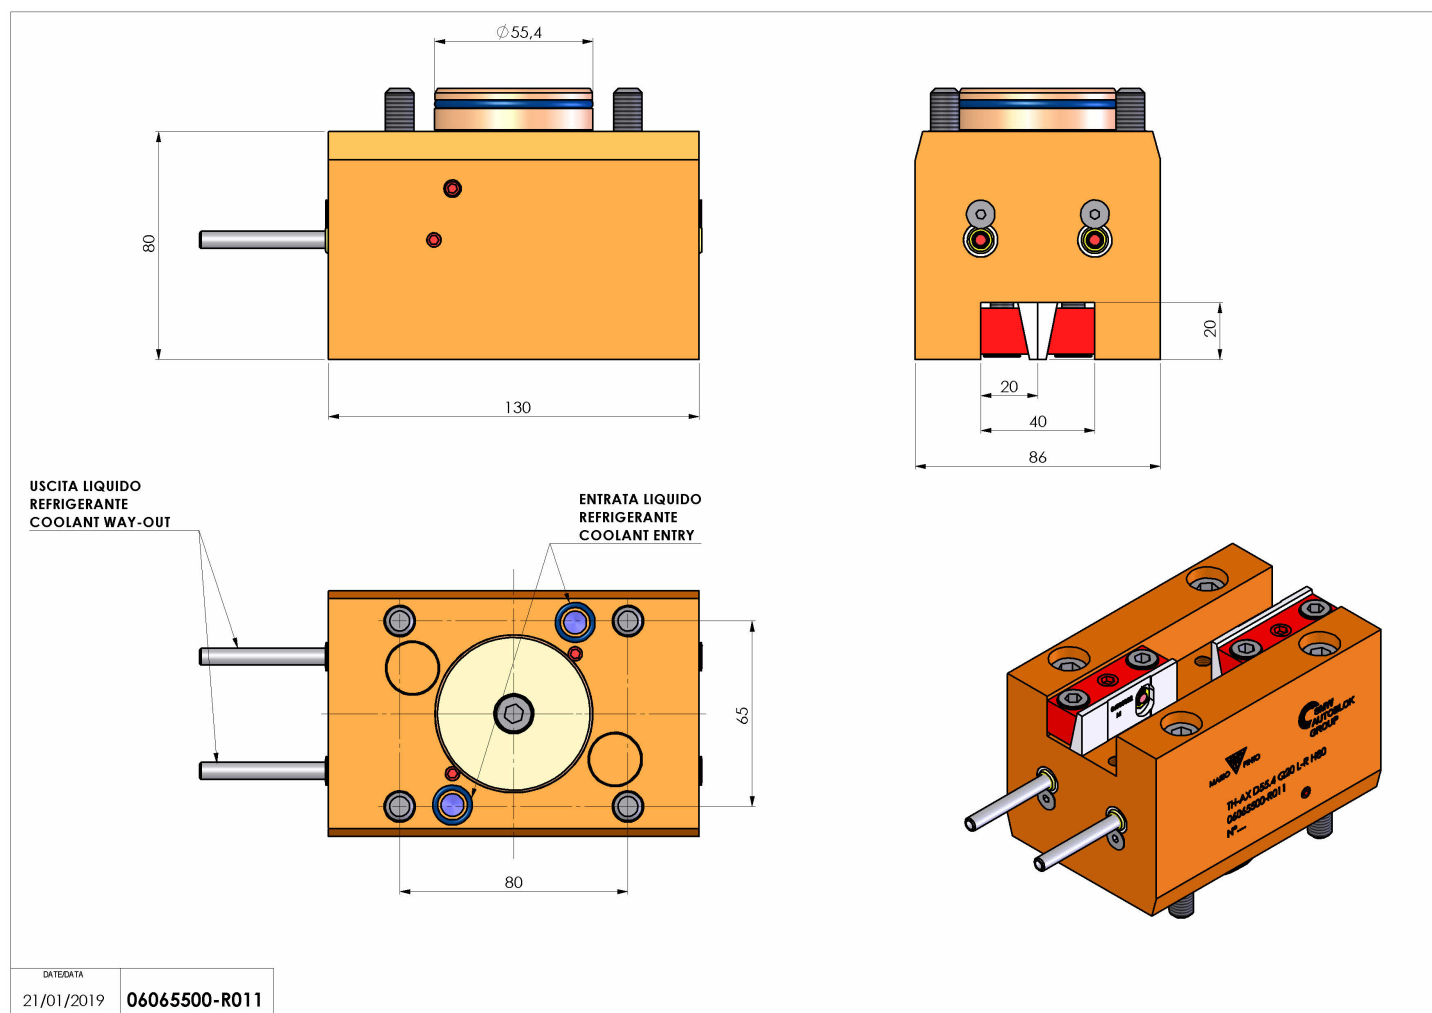

06065500 - TH-AX D55,4 Q20 L-R H80

Tipo	TH-AX Portautensili statico assiale
Attacco	GAMBO CILINDRICO 55,4
Uscita utensile	TH radiale 20x20
Raffreddamento	Refrigerazione esterna
H [mm]	80

Accessori	N.D.
Note	N.D.
Note per il montaggio	Può avere delle limitazioni per alcune installazioni

Verificare sempre gli ingombri del portautensile in torretta

Salvo modifiche tecniche

DATE/DATE
21/01/2019 06065500-R011