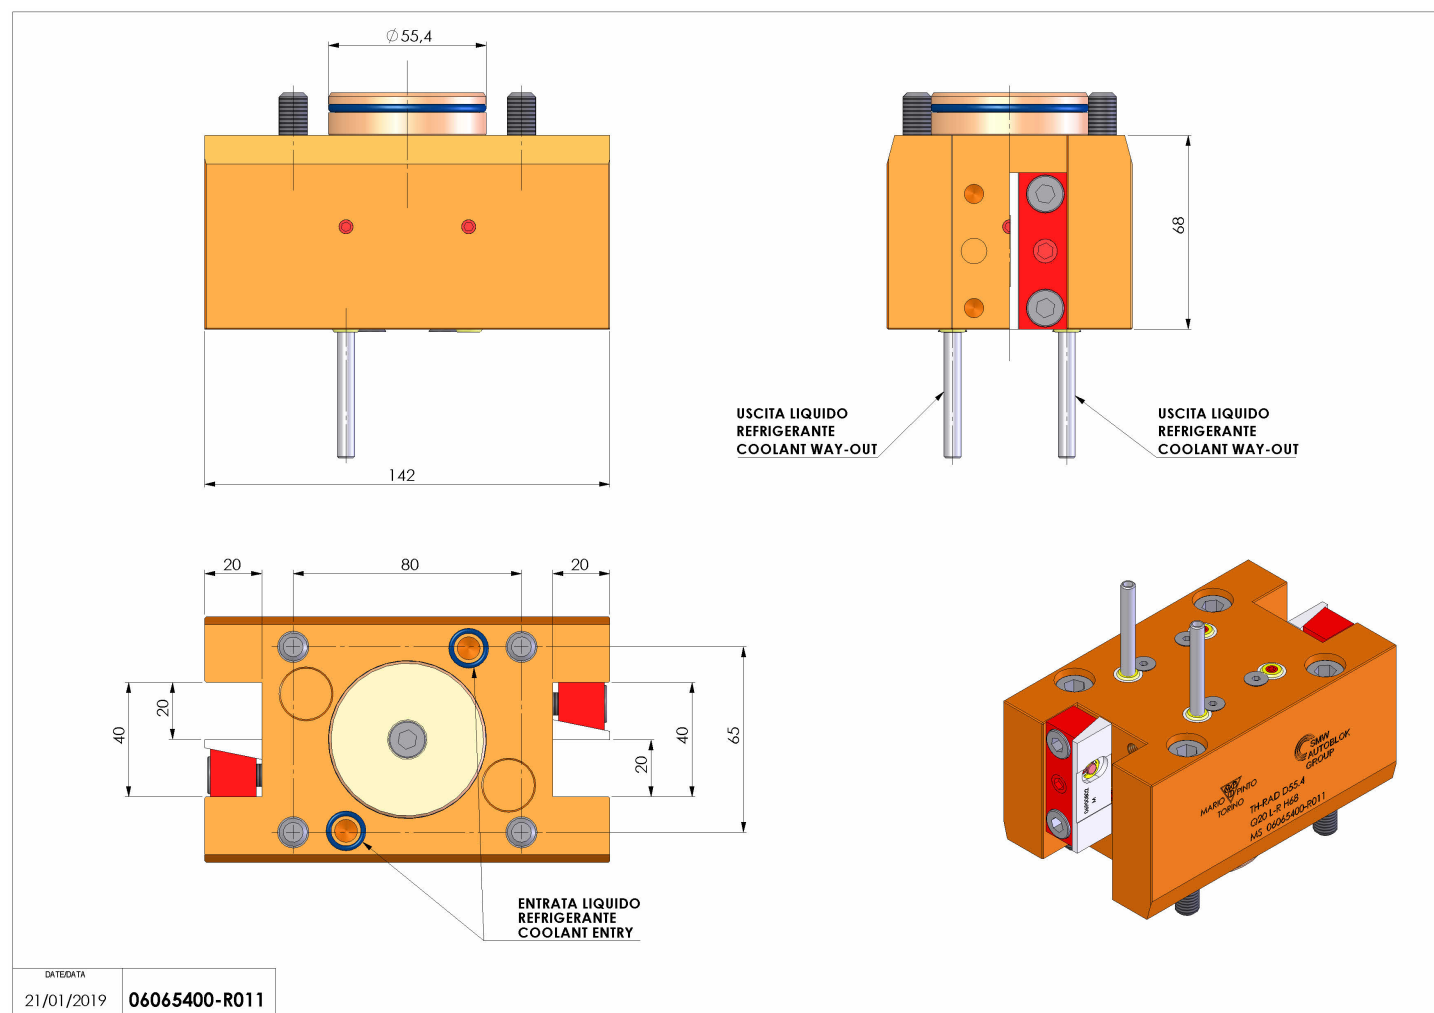

06065400 - TH-RAD D55,4 Q20 L-R H68

Tipo	TH-RAD Portautensili statico radiale
Attacco	GAMBO CILINDRICO 55,4
Uscita utensile	TH radiale 20x20
Raffreddamento	Refrigerazione esterna
H [mm]	68

Accessori	N.D.
Note	N.D.
Note per il montaggio	Può avere delle limitazioni per alcune installazioni

Verificare sempre gli ingombri del portautensile in torretta

DATE/ATA	21/01/2019	06065400-R011
----------	------------	---------------

Salvo modifiche tecniche