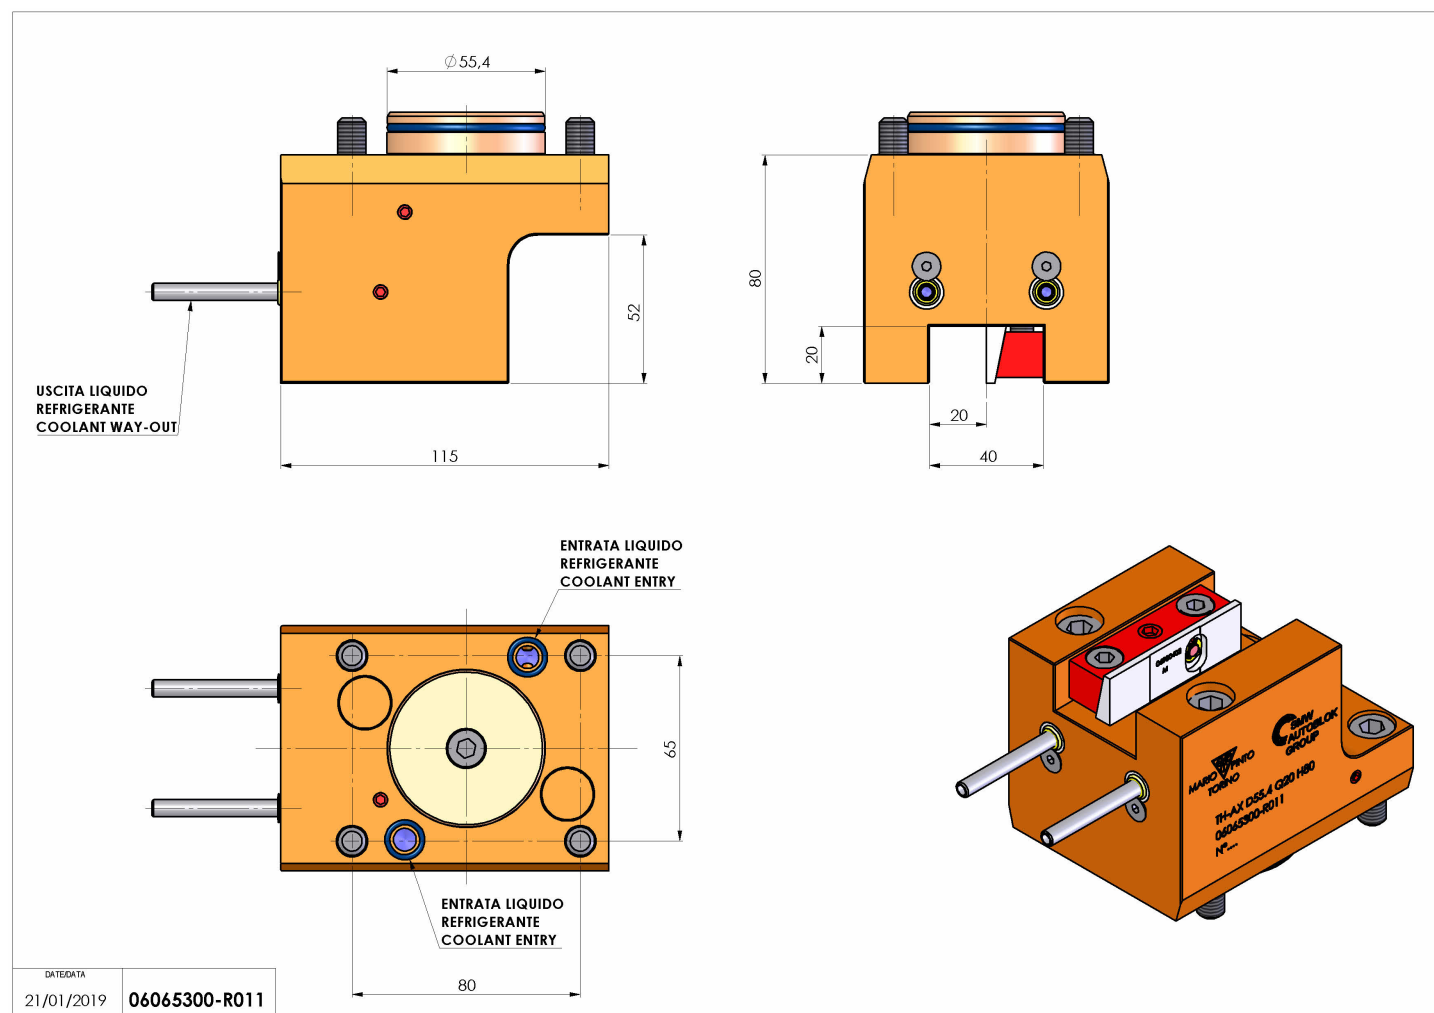

06065300 - TH-AX D55,4 Q20 H80

Tipo	TH-AX Portautensili statico assiale
Attacco	GAMBO CILINDRICO 55,4
Uscita utensile	TH radiale 20x20
Raffreddamento	Refrigerazione esterna
H [mm]	80

Accessori	N.D.
Note	N.D.
Note per il montaggio	Può avere delle limitazioni per alcune installazioni

Verificare sempre gli ingombri del portautensile in torretta

Salvo modifiche tecniche