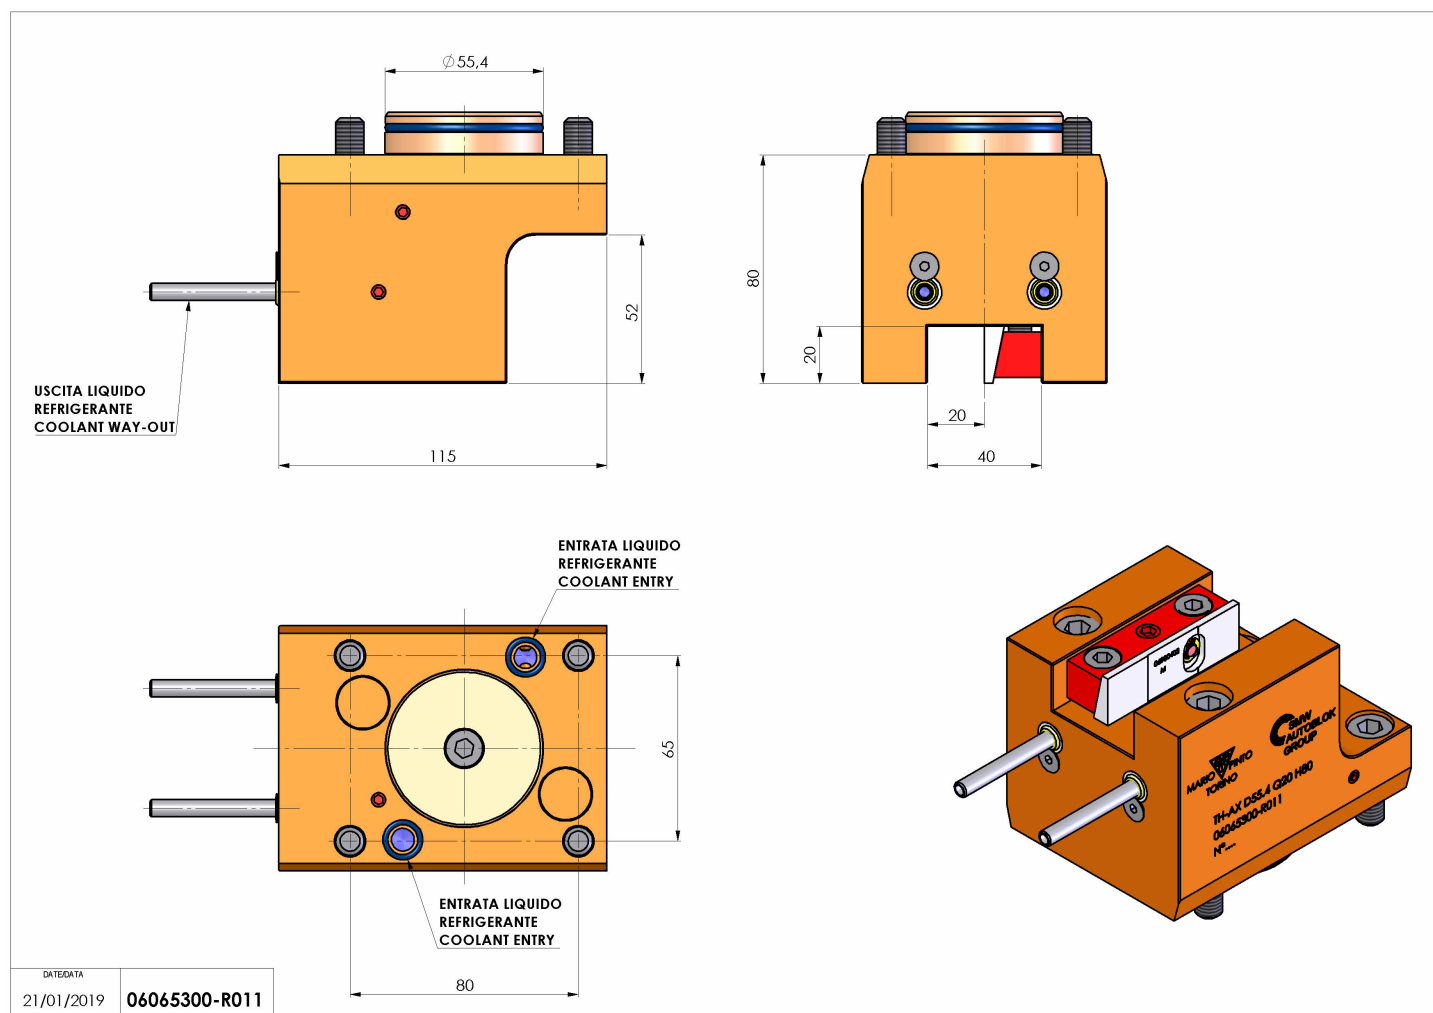

## 06065300 - TH-AX D55,4 Q20 H80

<b>Tipo</b>	TH-AX Portautensili statico assiale
<b>Attacco</b>	GAMBO CILINDRICO 55,4
<b>Uscita utensile</b>	TH radiale 20x20
<b>Raffreddamento</b>	Refrigerazione esterna
<b>H [mm]</b>	80

<b>Accessori</b>	N.D.
<b>Note</b>	N.D.
<b>Note per il montaggio</b>	Può avere delle limitazioni per alcune installazioni

Verificare sempre gli ingombri del portautensile in torretta

Salvo modifiche tecniche