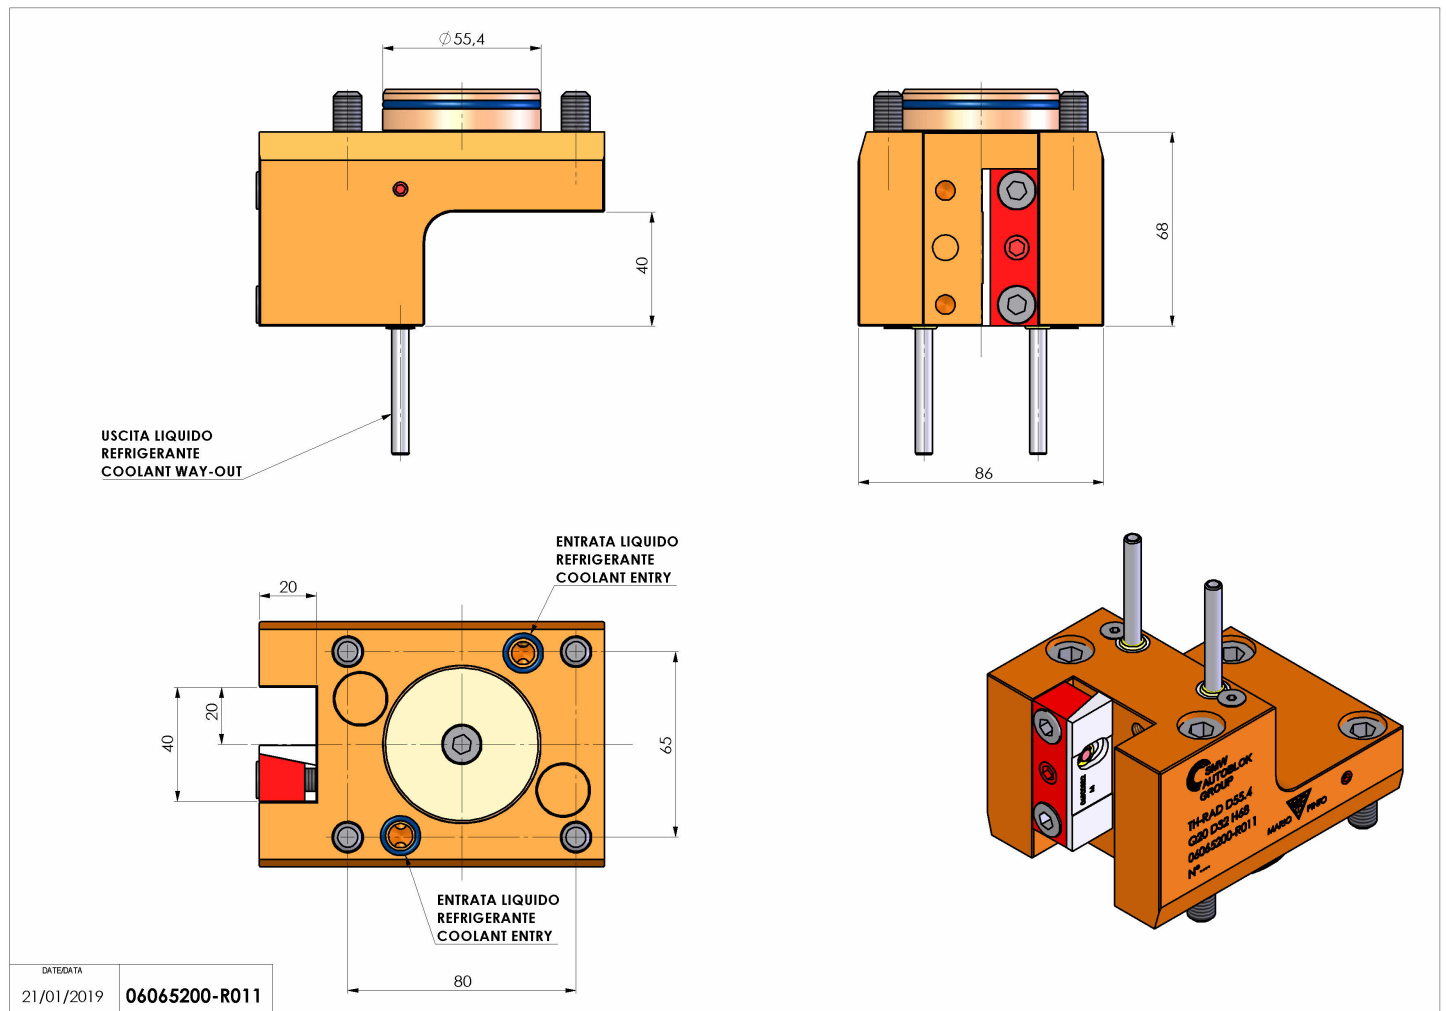

06065200 - TH-RAD D55,4 Q20 H68

Tipo	TH-RAD Portautensili statico radiale
Attacco	GAMBO CILINDRICO 55,4
Uscita utensile	TH radiale 20x20
Raffreddamento	Refrigerazione esterna
H [mm]	68

Accessori	N.D.
Note	N.D.
Note per il montaggio	Può avere delle limitazioni per alcune installazioni

Verificare sempre gli ingombri del portautensile in torretta

Salvo modifiche tecniche