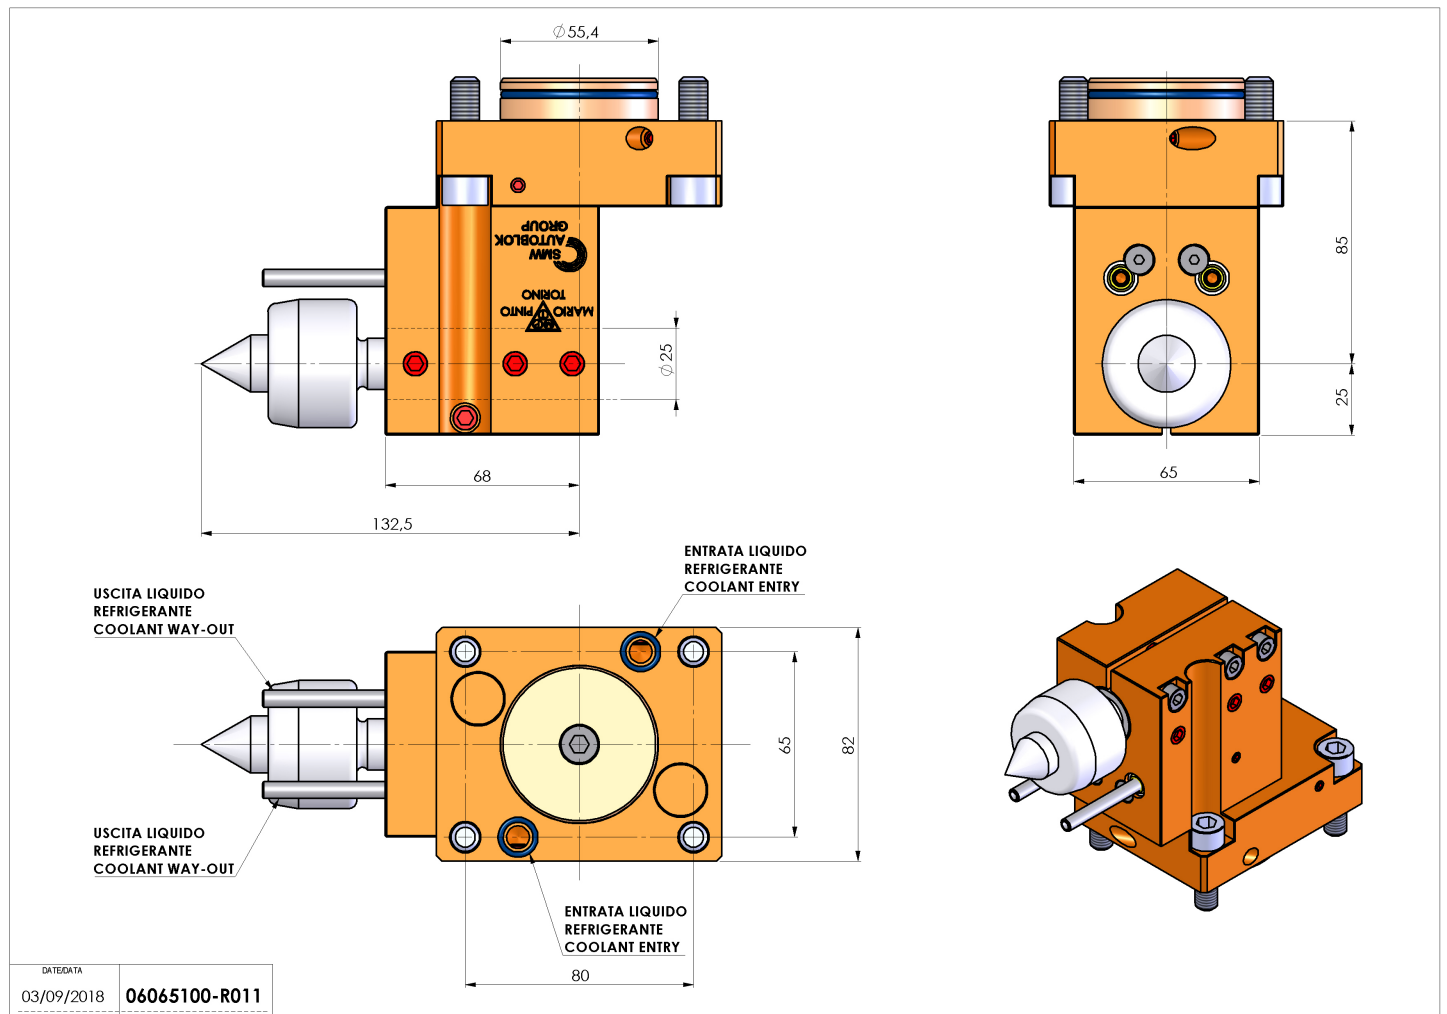

06065100 - TH-BRB D55.4 D25 CONTRP CM2H85

Tipo	TH-BRB Portautensili statico portabareno
Attacco	GAMBO CILINDRICO 55,4
Uscita utensile	TH porta bareno 25
Raffreddamento	Refrigerazione esterna / interna
H [mm]	85

Accessori	N.D.
Note	N.D.
Note per il montaggio	Può avere delle limitazioni per alcune installazioni

Verificare sempre gli ingombri del portautensile in torretta

Salvo modifiche tecniche