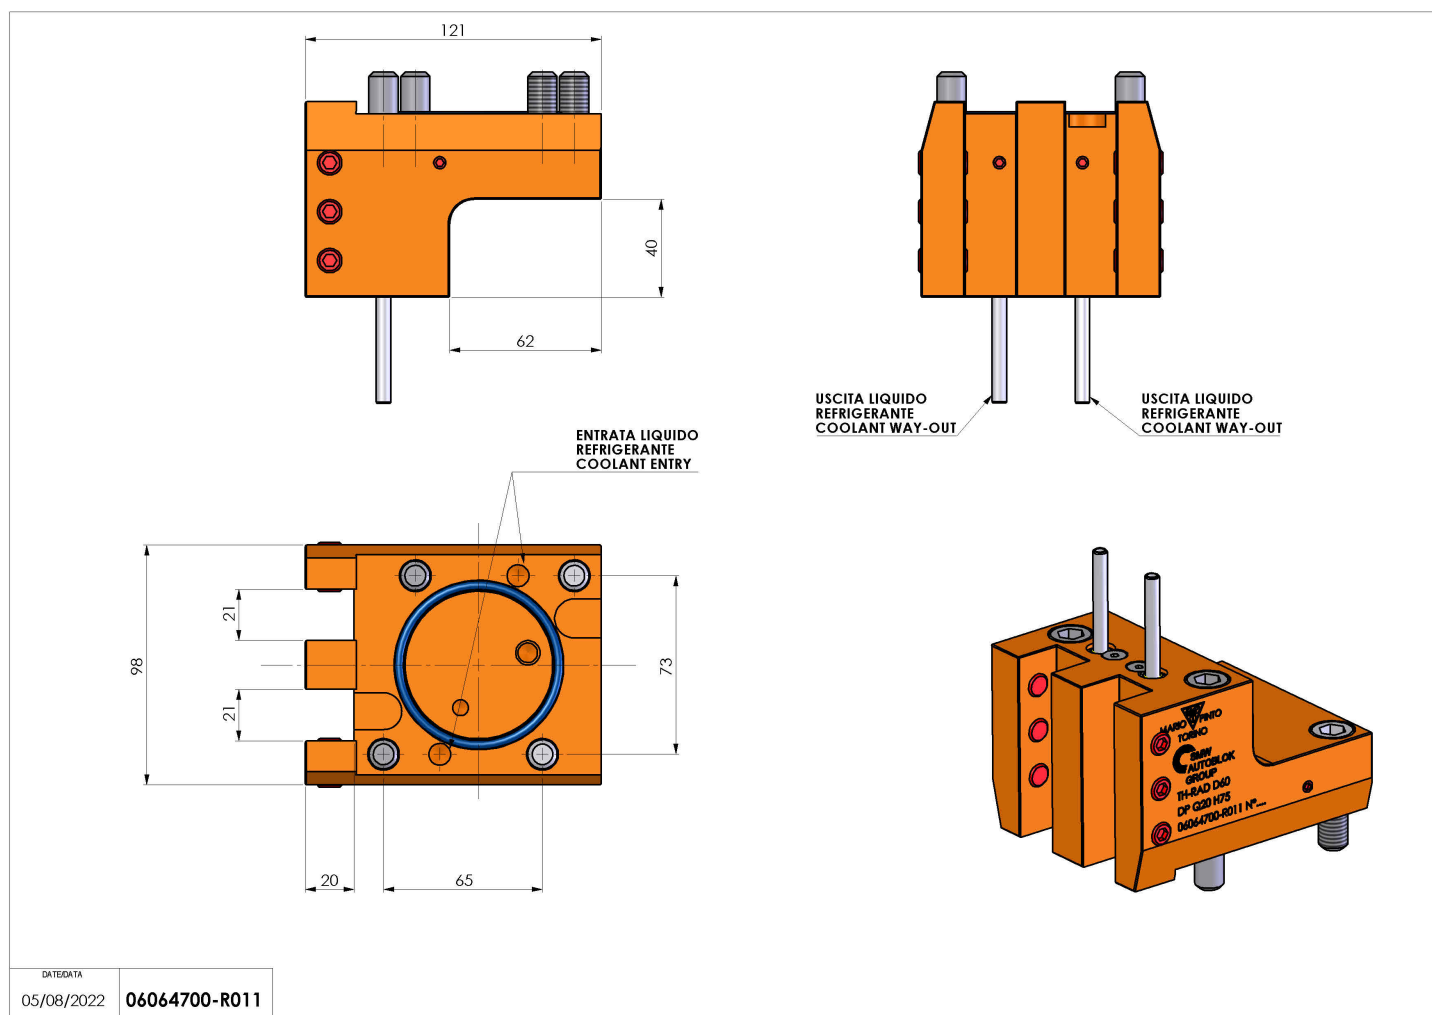

06064700 - TH-RAD D60 DP Q20 H75

Tipo	TH-RAD Portautensili statico radiale
Attacco	GAMBO CILINDRICO 60
Uscita utensile	TH radiale 20x20
Raffreddamento	Refrigerazione esterna
H [mm]	75

Accessori	N.D.
Note	N.D.
Note per il montaggio	Può avere delle limitazioni per alcune installazioni

Verificare sempre gli ingombri del portautensile in torretta

Salvo modifiche tecniche