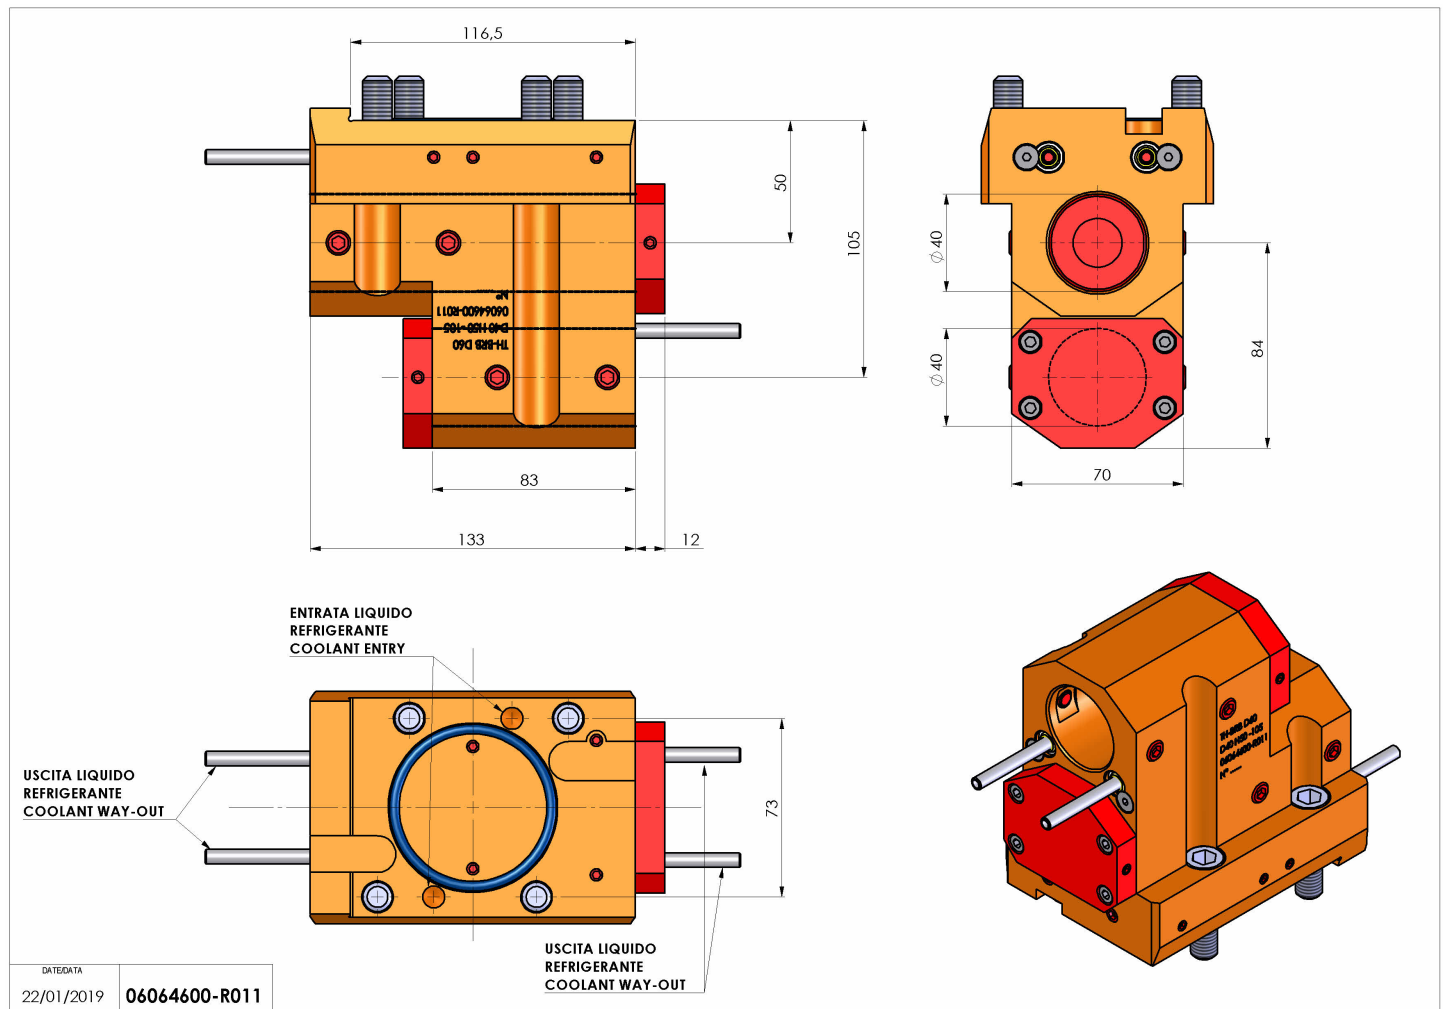

06064600 - TH-BRB D60 D40-40 H50-105

Tipo	TH-BRB Portautensili statico portabareno
Attacco	GAMBO CILINDRICO 60
Uscita utensile	TH porta bareno 40
Raffreddamento	Refrigerazione esterna / interna
H [mm]	50-105

Accessori	N.D.
Note	N.D.
Note per il montaggio	Può avere delle limitazioni per alcune installazioni

Verificare sempre gli ingombri del portautensile in torretta

Salvo modifiche tecniche