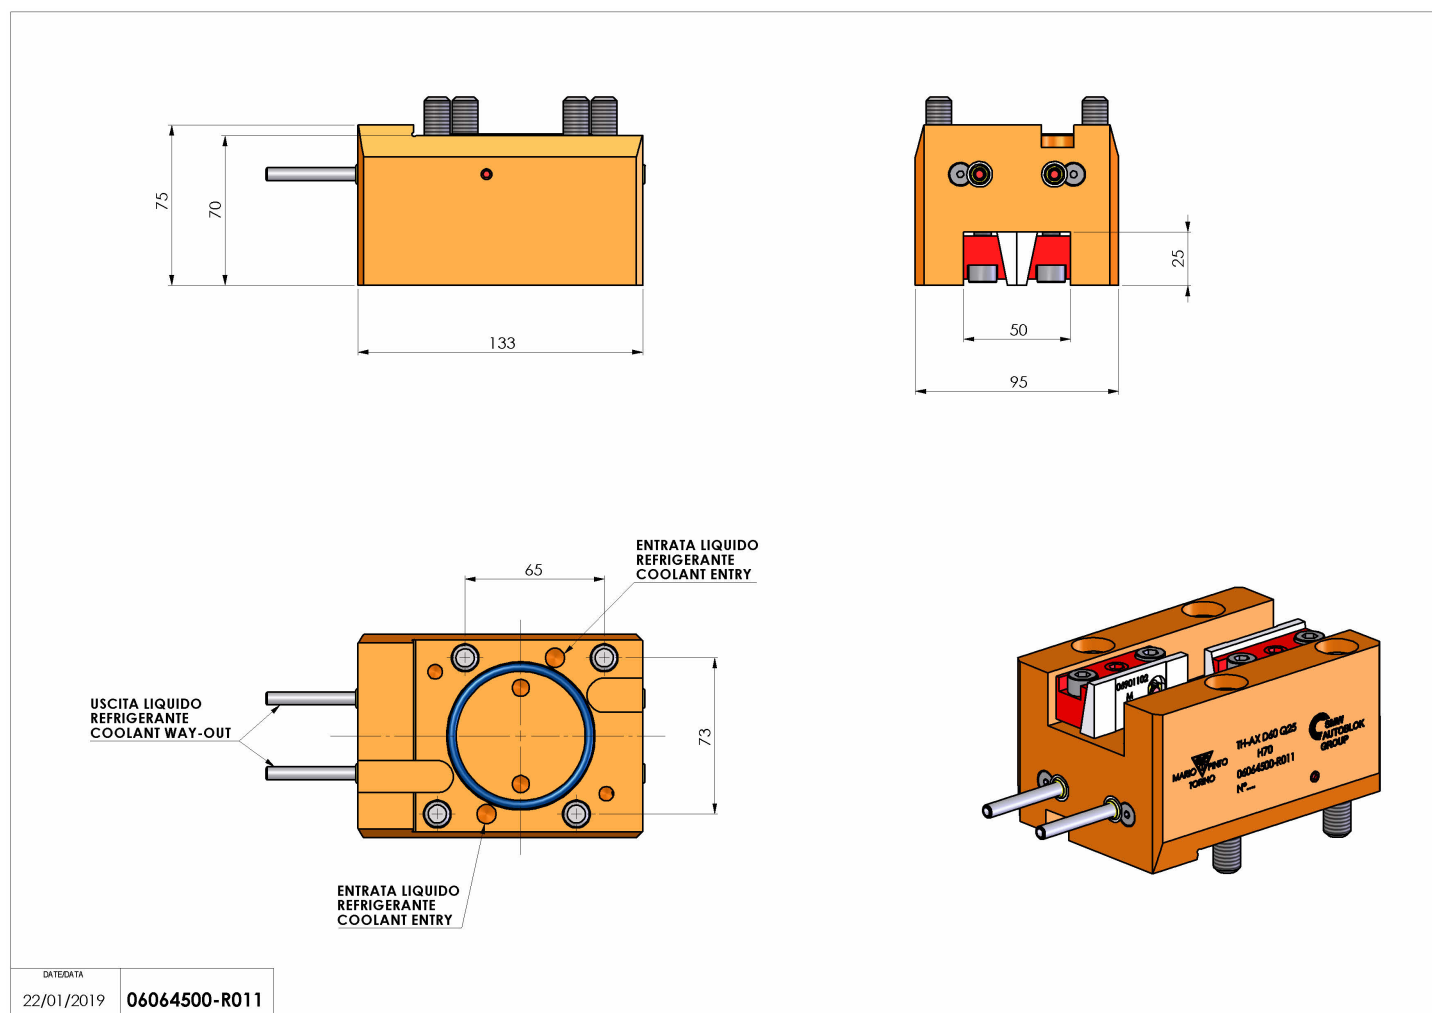

06064500 - TH-AX D60 Q25 L-R H70

| | |
|------------------------------|--|
| Tipo | TH-AX Portautensili statico assiale |
| Attacco | GAMBO CILINDRICO 60 |
| Uscita utensile | TH assiale 25x25 |
| Raffreddamento | Refrigerazione esterna |
| H [mm] | 70 |
| Accessori | N.D. |
| Note | N.D. |
| Note per il montaggio | Può avere delle limitazioni per alcune installazioni |

Verificare sempre gli ingombri del portautensile in torretta

Salvo modifiche tecniche

DATE/ATA
22/01/2019 06064500-R011