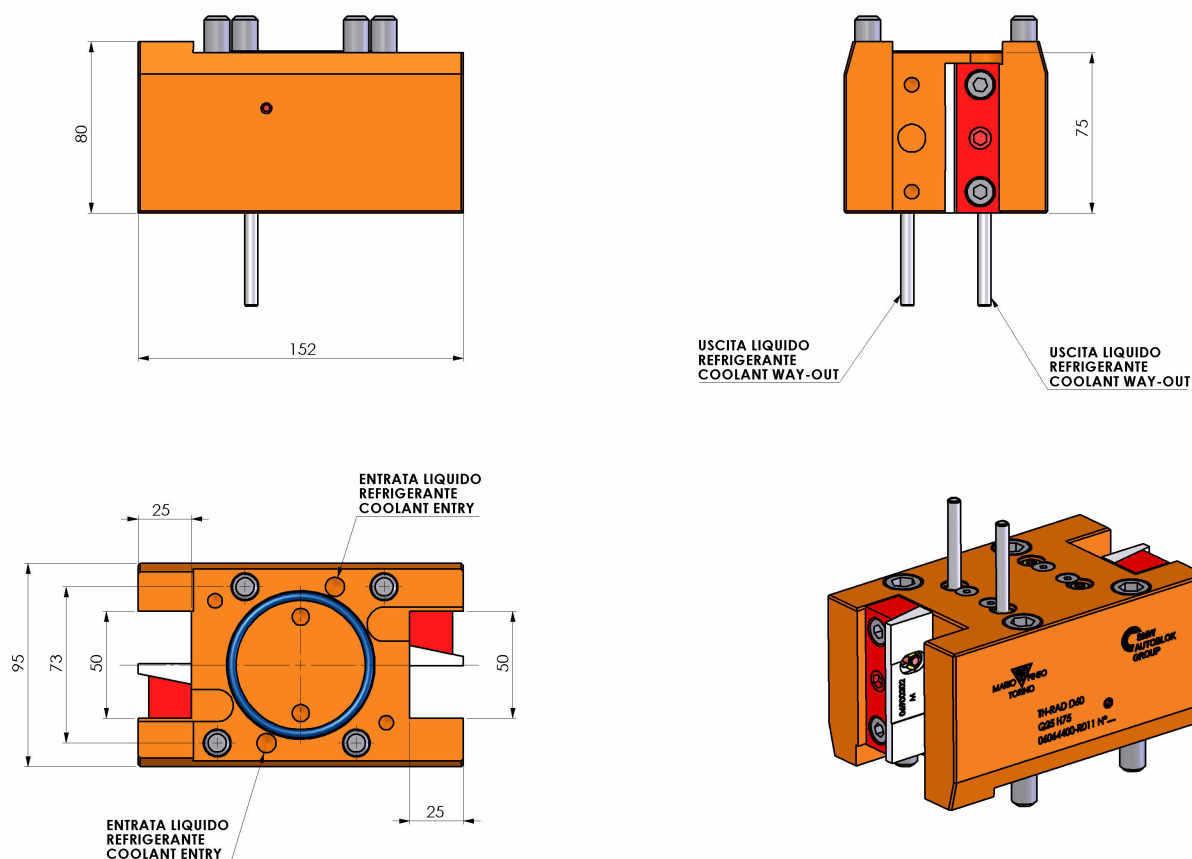

06064400 - TH-RAD D60 Q25 L-R H75

Tipo	TH-RAD Portautensili statico radiale
Attacco	GAMBO CILINDRICO 60
Uscita utensile	TH radiale 25x25
Raffreddamento	Refrigerazione esterna
H [mm]	75

Accessori	N.D.
Note	N.D.
Note per il montaggio	Può avere delle limitazioni per alcune installazioni

Verificare sempre gli ingombri del portautensile in torretta

DATE/DATE	18/01/2019	06064400-R011
-----------	------------	---------------

Salvo modifiche tecniche