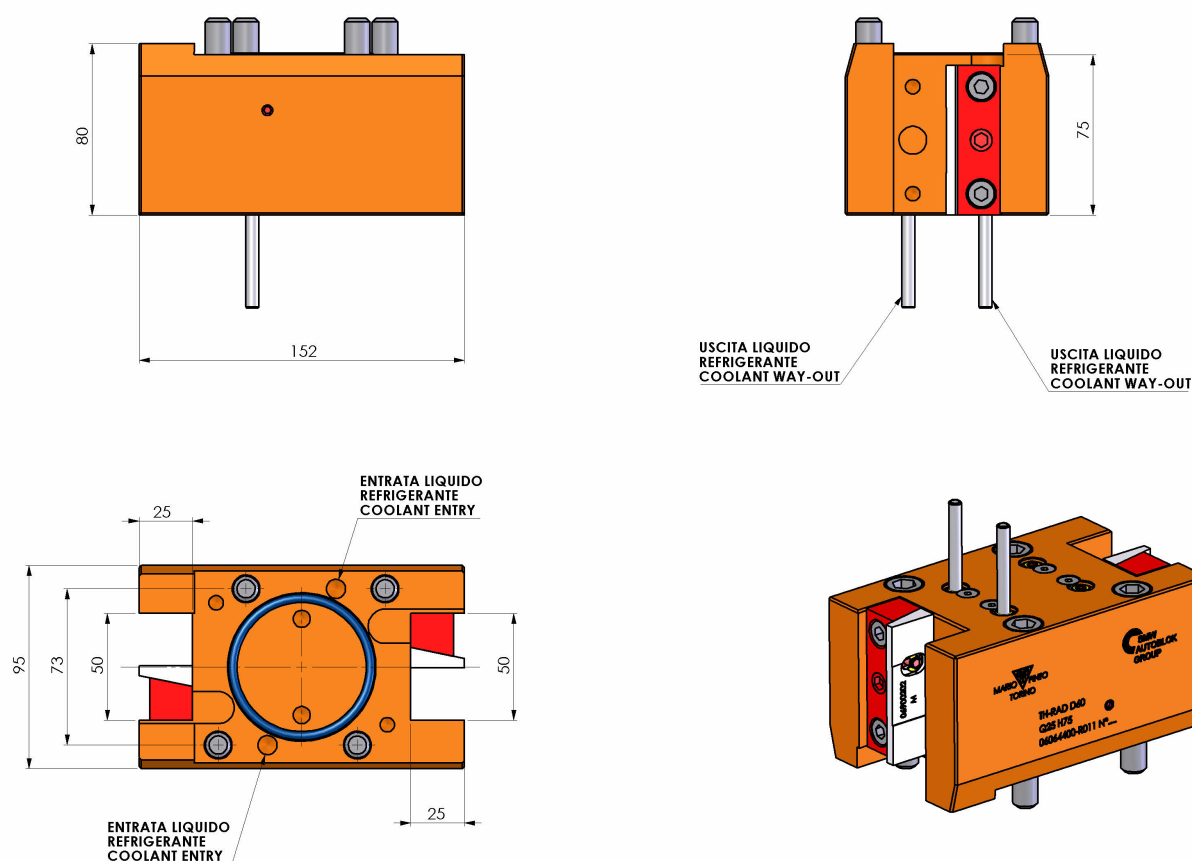

06064400 - TH-RAD D60 Q25 L-R H75

Tipo	TH-RAD Portautensili statico radiale
Attacco	GAMBO CILINDRICO 60
Uscita utensile	TH radiale 25x25
Raffreddamento	Refrigerazione esterna
H [mm]	75

Accessori	N.D.
Note	N.D.
Note per il montaggio	Può avere delle limitazioni per alcune installazioni

Verificare sempre gli ingombri del portautensile in torretta

DATE/DATE	18/01/2019	06064400-R011
-----------	------------	---------------

Salvo modifiche tecniche