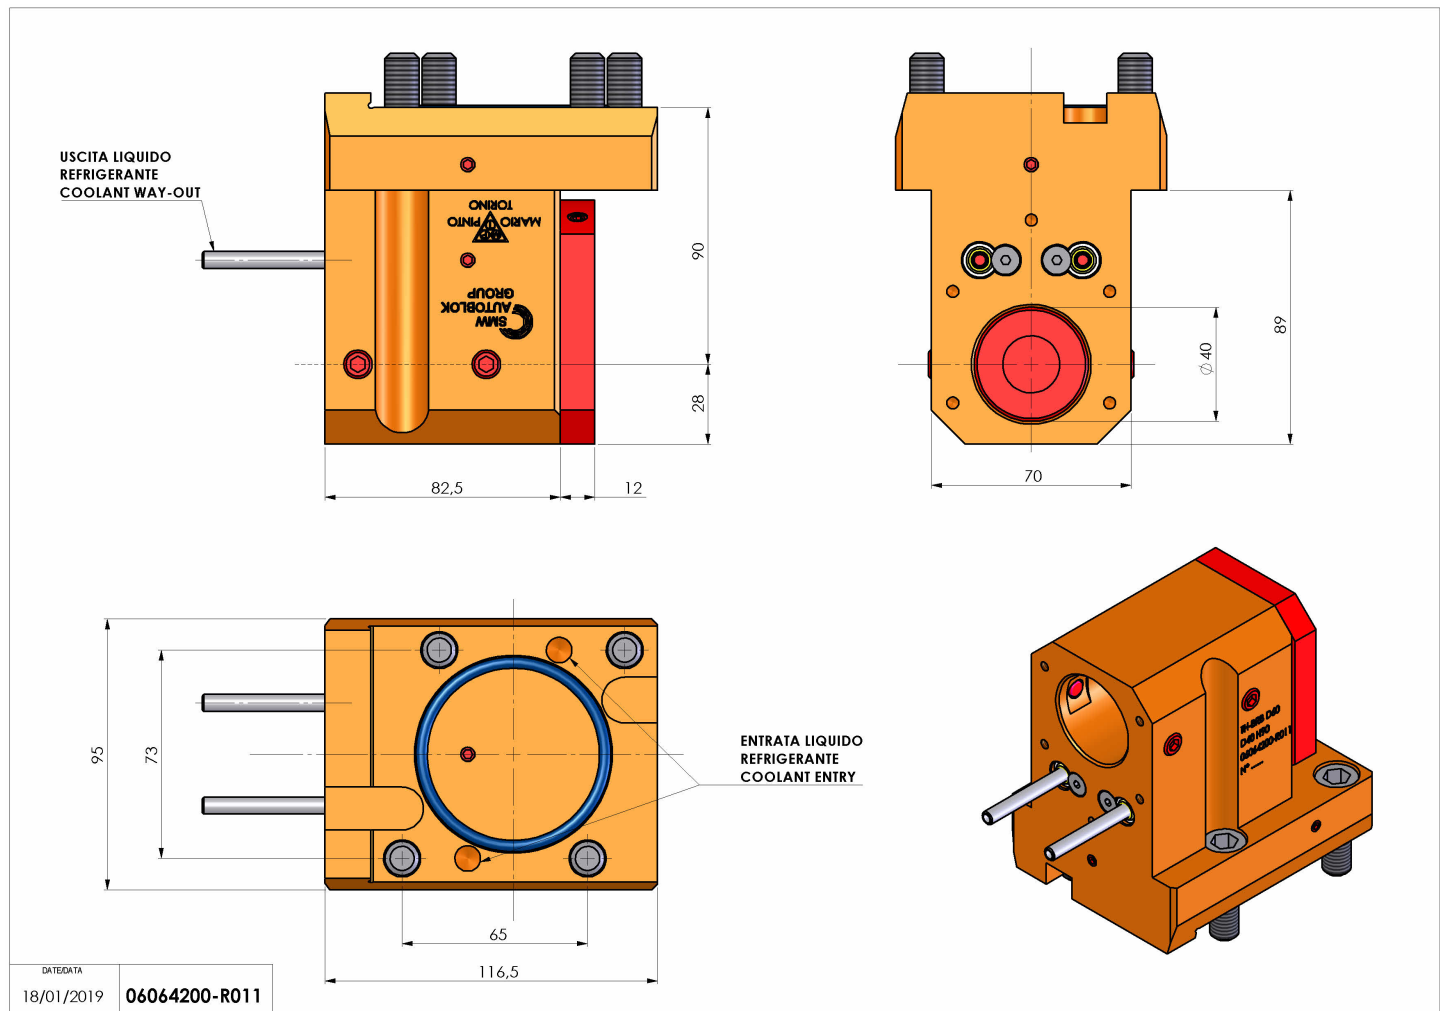

06064200 - TH-BRB D60 D40 H90

Tipo	TH-BRB Portautensili statico portabareno
Attacco	GAMBO CILINDRICO 60
Uscita utensile	TH porta bareno 40
Raffreddamento	Refrigerazione esterna / interna
H [mm]	90

Accessori	N.D.
Note	N.D.
Note per il montaggio	Può avere delle limitazioni per alcune installazioni

Verificare sempre gli ingombri del portautensile in torretta

Salvo modifiche tecniche