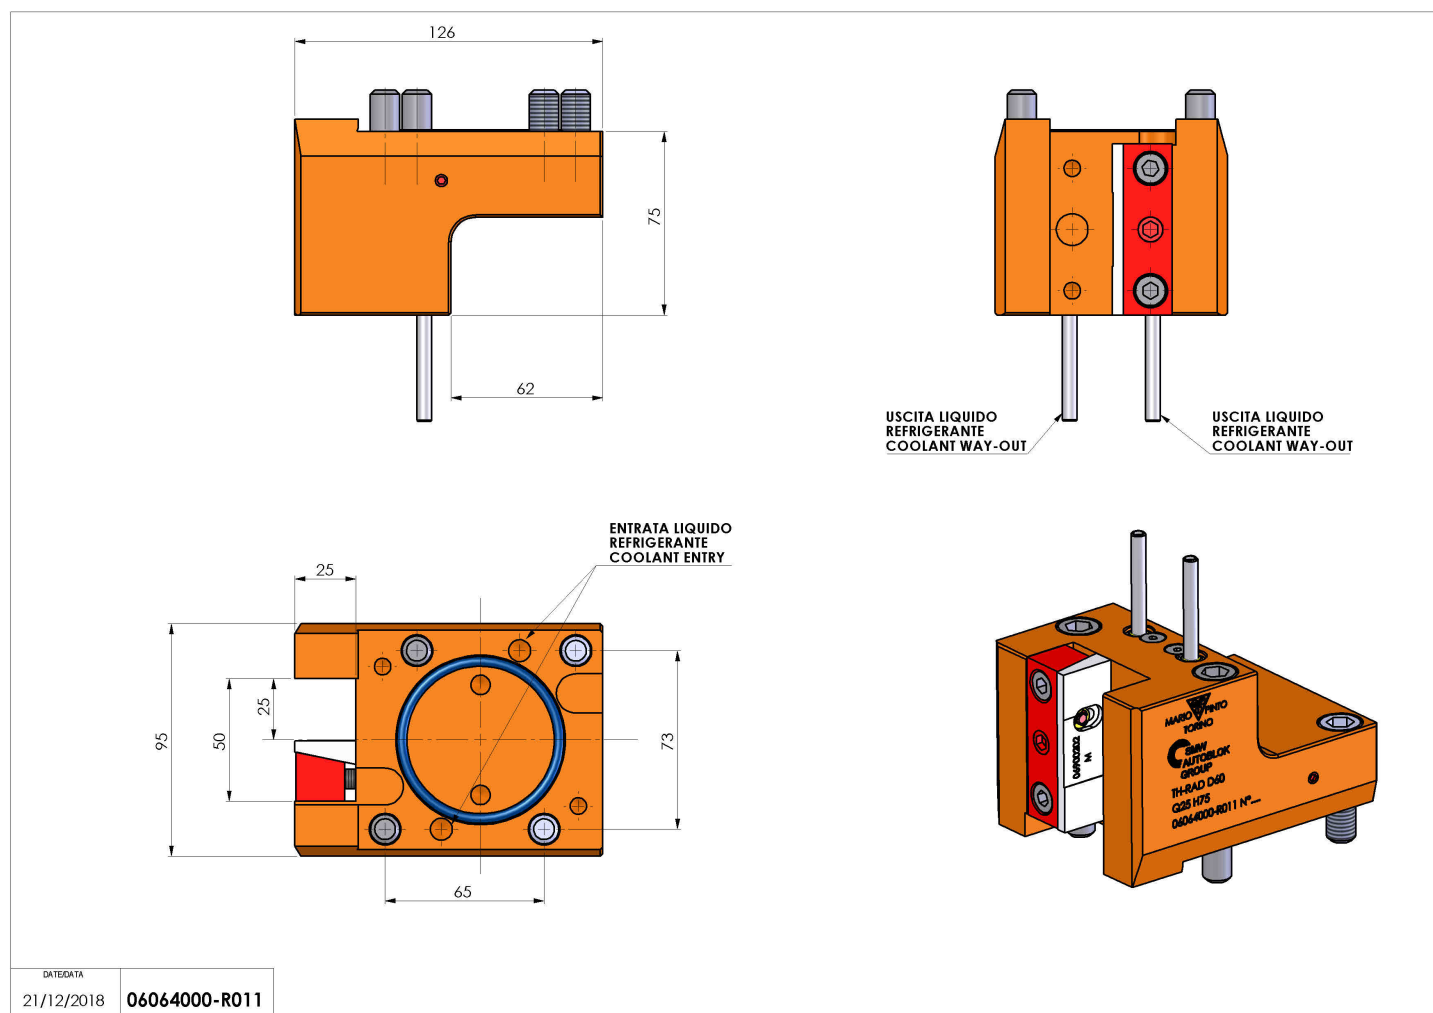

## 06064000 - TH-RAD D60 Q25 H75

<b>Tipo</b>	TH-RAD Portautensili statico radiale
<b>Attacco</b>	GAMBO CILINDRICO 60
<b>Uscita utensile</b>	TH radiale 25x25
<b>Raffreddamento</b>	Refrigerazione esterna
<b>H [mm]</b>	75

<b>Accessori</b>	N.D.
<b>Note</b>	N.D.
<b>Note per il montaggio</b>	Può avere delle limitazioni per alcune installazioni

Verificare sempre gli ingombri del portautensile in torretta

Salvo modifiche tecniche