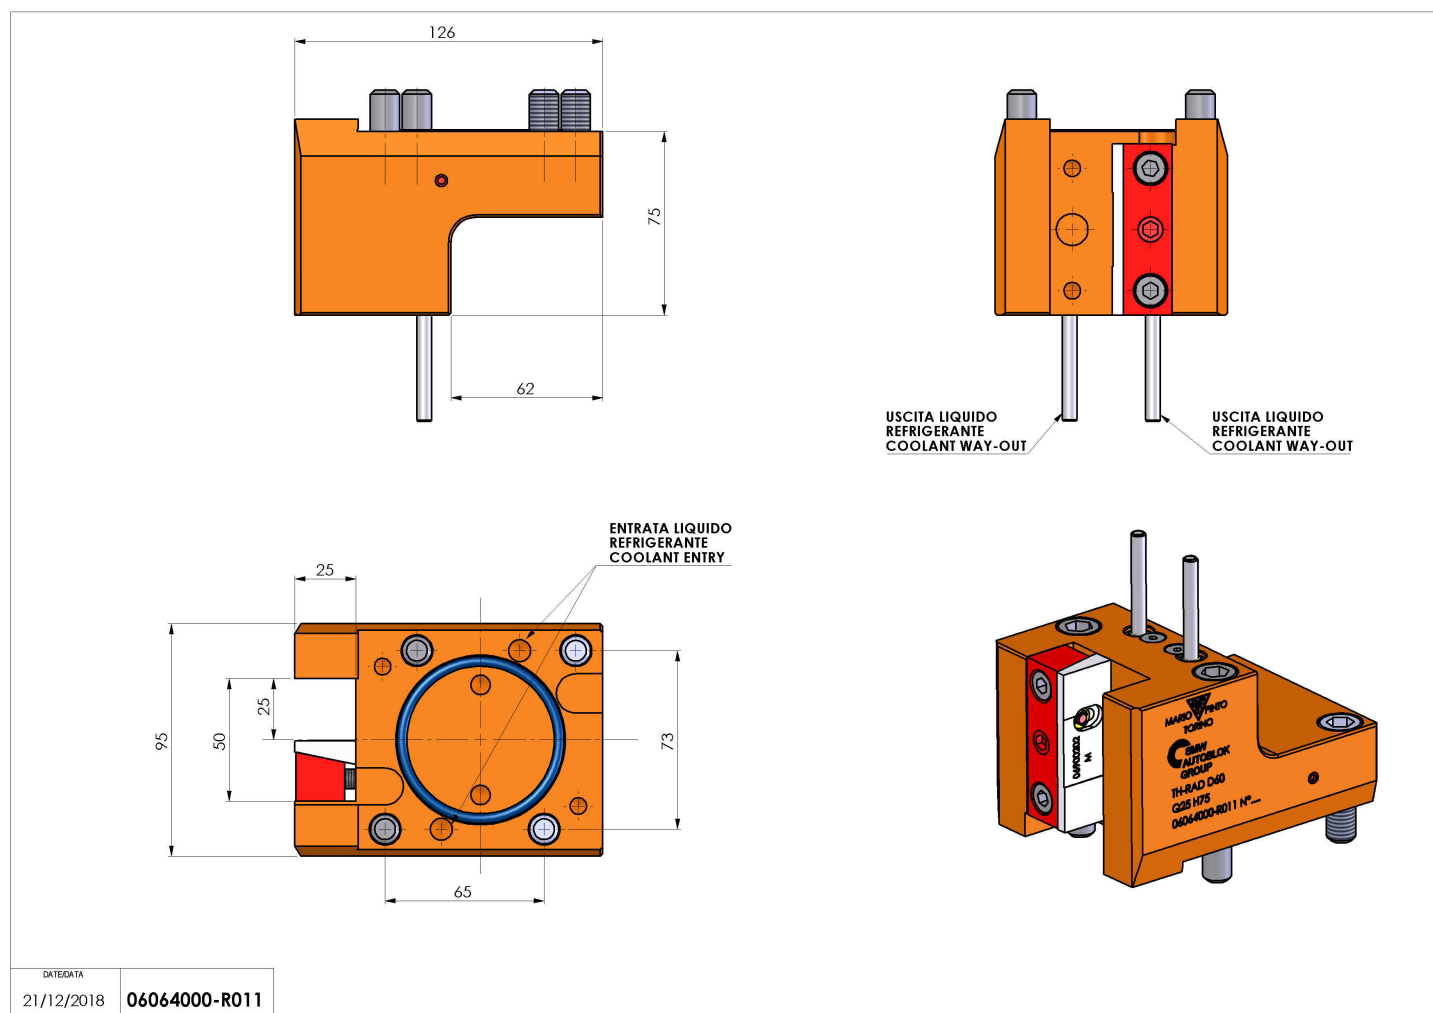

06064000 - TH-RAD D60 Q25 H75

Tipo	TH-RAD Portautensili statico radiale
Attacco	GAMBO CILINDRICO 60
Uscita utensile	TH radiale 25x25
Raffreddamento	Refrigerazione esterna
H [mm]	75

Accessori	N.D.
Note	N.D.
Note per il montaggio	Può avere delle limitazioni per alcune installazioni

Verificare sempre gli ingombri del portautensile in torretta

Salvo modifiche tecniche

DATE/DATE
21/12/2018 06064000-R011