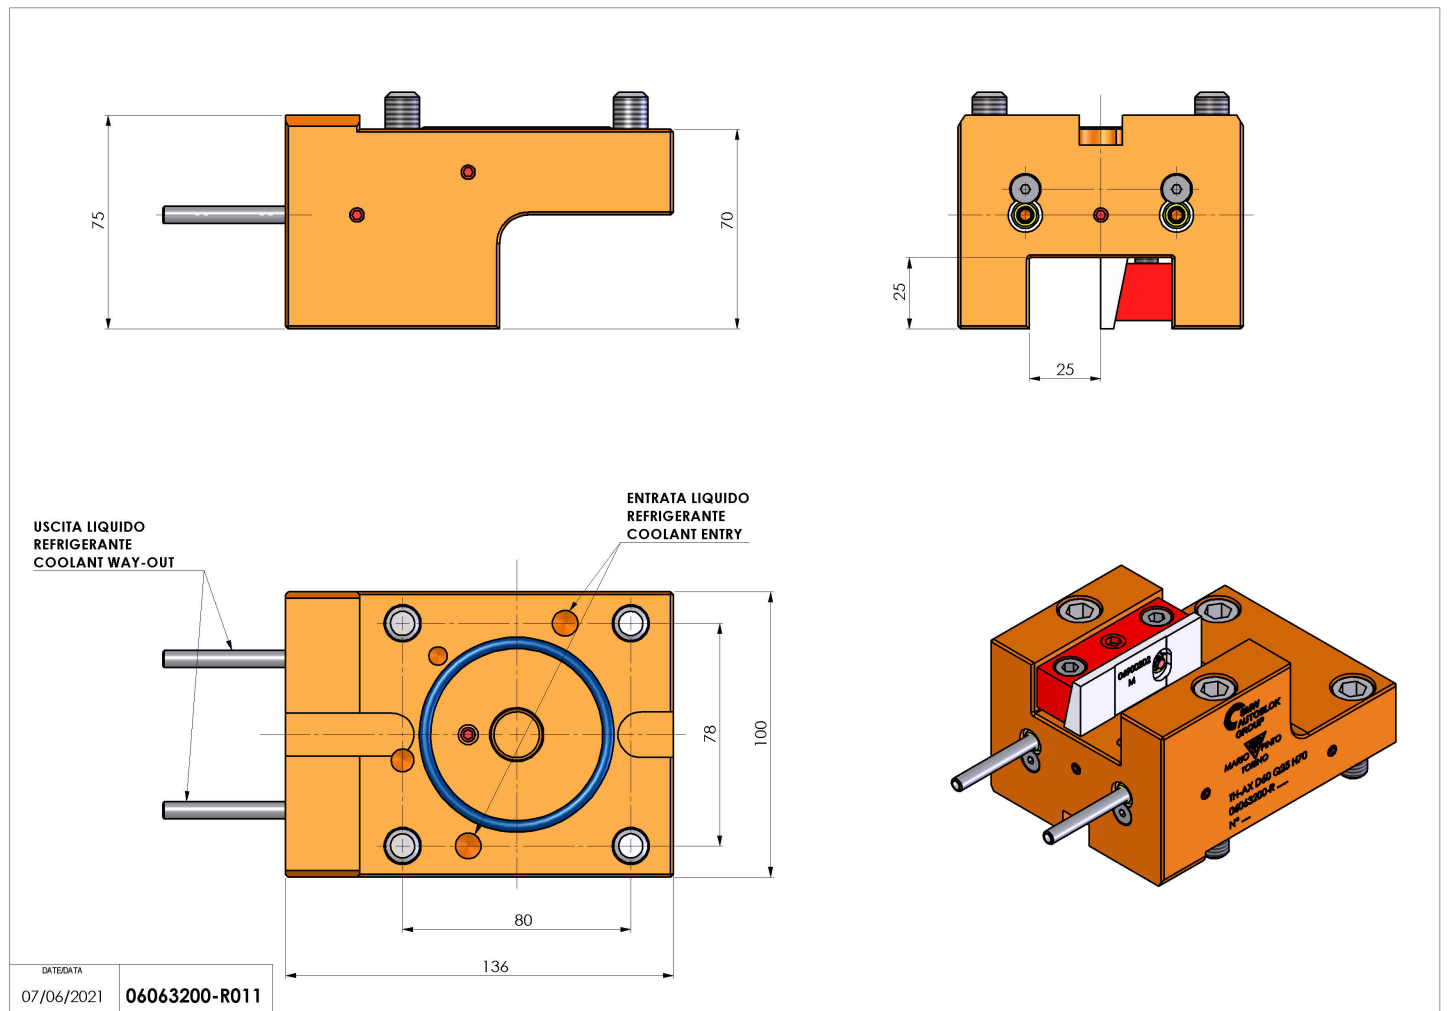

06063200 - TH-AX D60 Q25 H70

Tipo	TH-AX Portautensili statico assiale
Attacco	GAMBO CILINDRICO 60
Uscita utensile	TH assiale 25x25
Raffreddamento	Refrigerazione esterna
H [mm]	70

Accessori	N.D.
Note	N.D.
Note per il montaggio	Può avere delle limitazioni per alcune installazioni

Verificare sempre gli ingombri del portautensile in torretta

Salvo modifiche tecniche