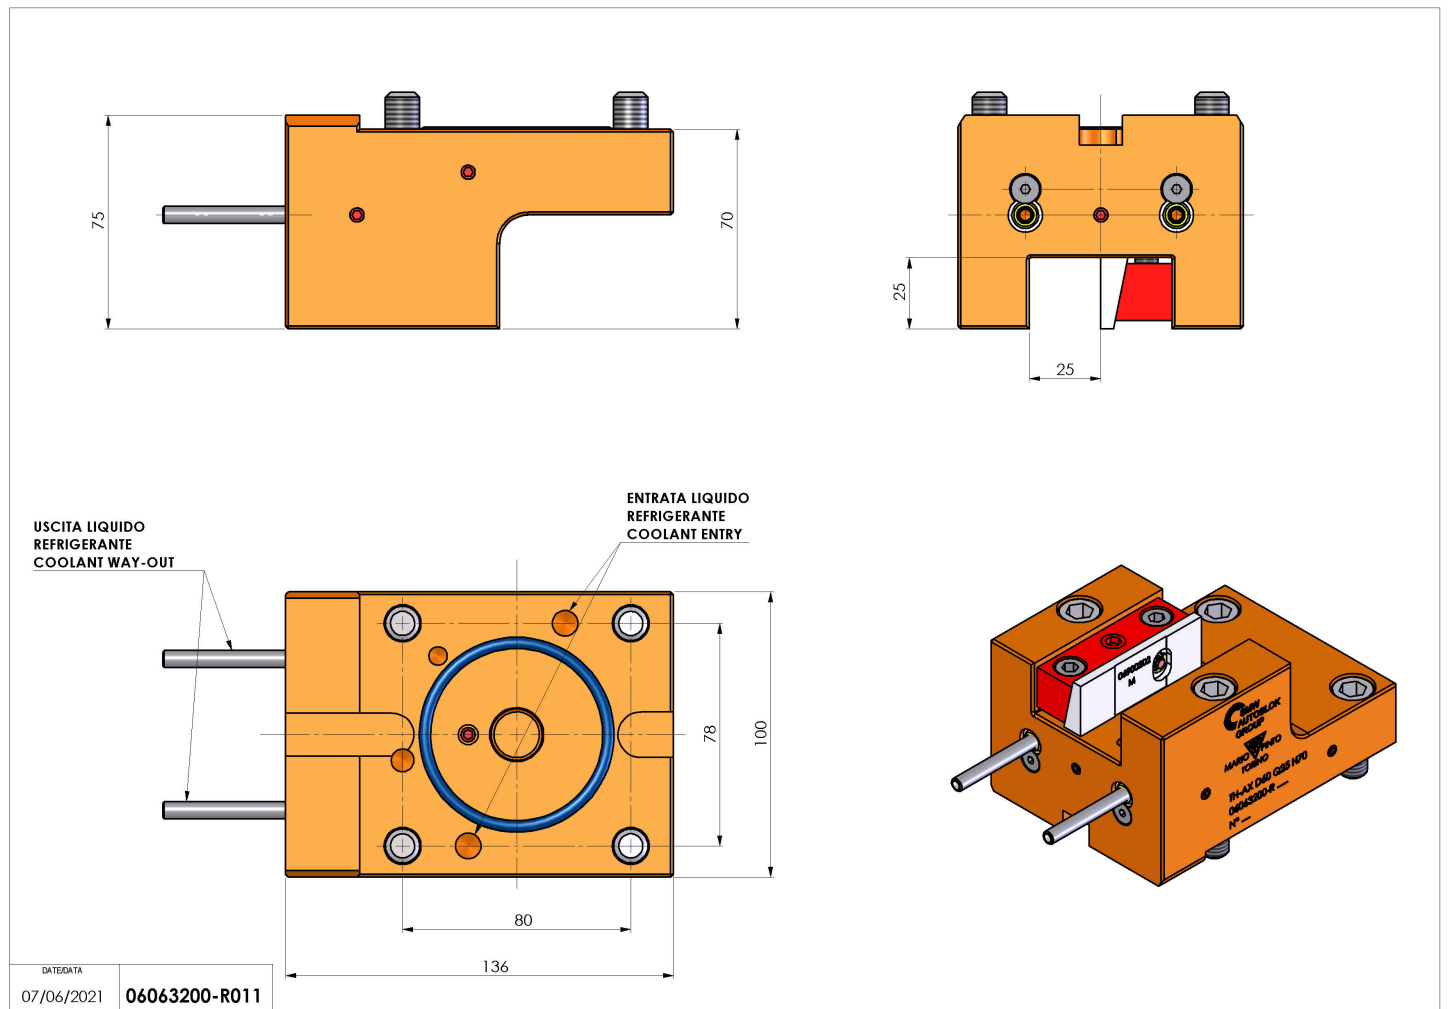

## 06063200 - TH-AX D60 Q25 H70

<b>Tipo</b>	TH-AX Portautensili statico assiale
<b>Attacco</b>	GAMBO CILINDRICO 60
<b>Uscita utensile</b>	TH assiale 25x25
<b>Raffreddamento</b>	Refrigerazione esterna
<b>H [mm]</b>	70

<b>Accessori</b>	N.D.
<b>Note</b>	N.D.
<b>Note per il montaggio</b>	Può avere delle limitazioni per alcune installazioni

Verificare sempre gli ingombri del portautensile in torretta

Salvo modifiche tecniche