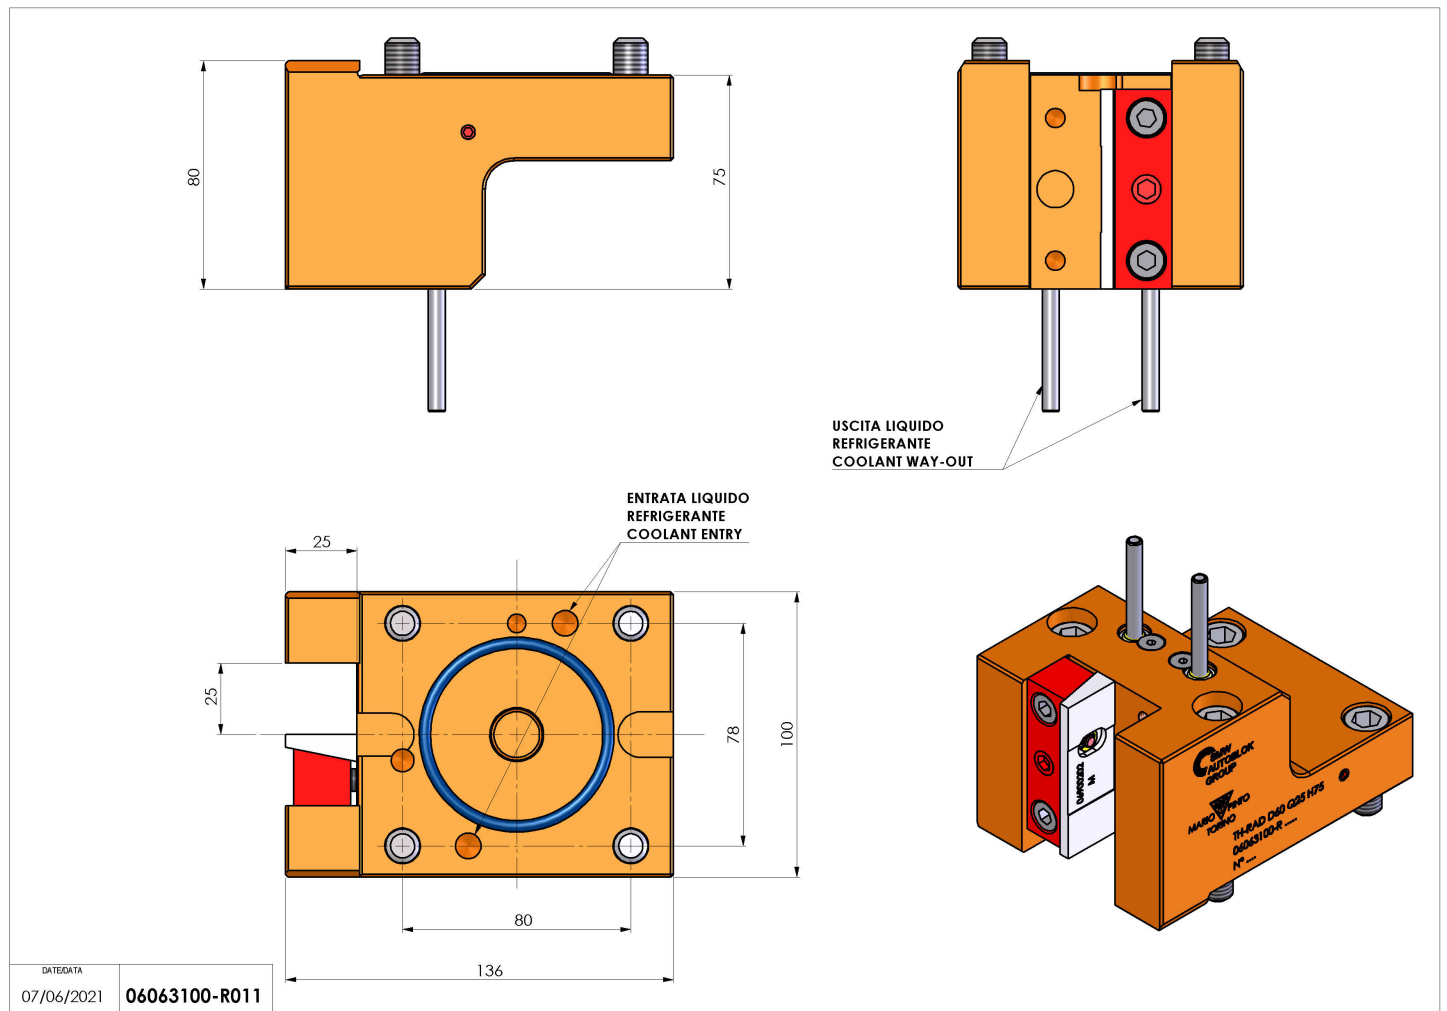

06063100 - TH-RAD D60 Q25 H75

Tipo	TH-RAD Portautensili statico radiale
Attacco	GAMBO CILINDRICO 60
Uscita utensile	TH radiale 25x25
Raffreddamento	Refrigerazione esterna
H [mm]	75

Accessori	N.D.
Note	N.D.
Note per il montaggio	Può avere delle limitazioni per alcune installazioni

Verificare sempre gli ingombri del portautensile in torretta

Salvo modifiche tecniche