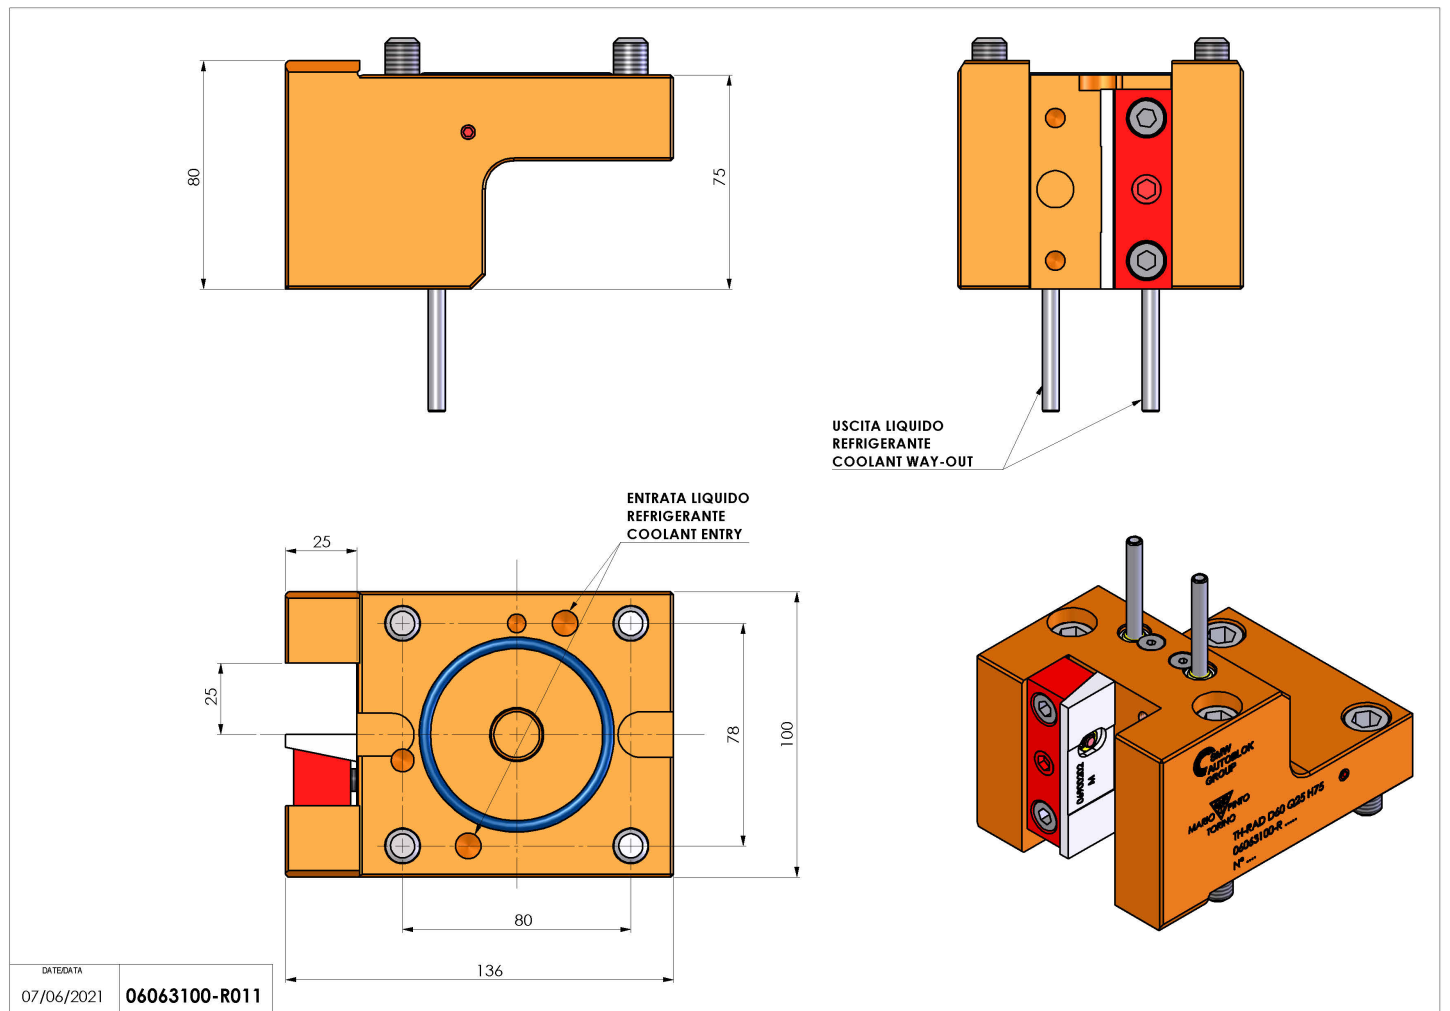

06063100 - TH-RAD D60 Q25 H75

Tipo	TH-RAD Portautensili statico radiale
Attacco	GAMBO CILINDRICO 60
Uscita utensile	TH radiale 25x25
Raffreddamento	Refrigerazione esterna
H [mm]	75

Accessori	N.D.
Note	N.D.
Note per il montaggio	Può avere delle limitazioni per alcune installazioni

Verificare sempre gli ingombri del portautensile in torretta

Salvo modifiche tecniche