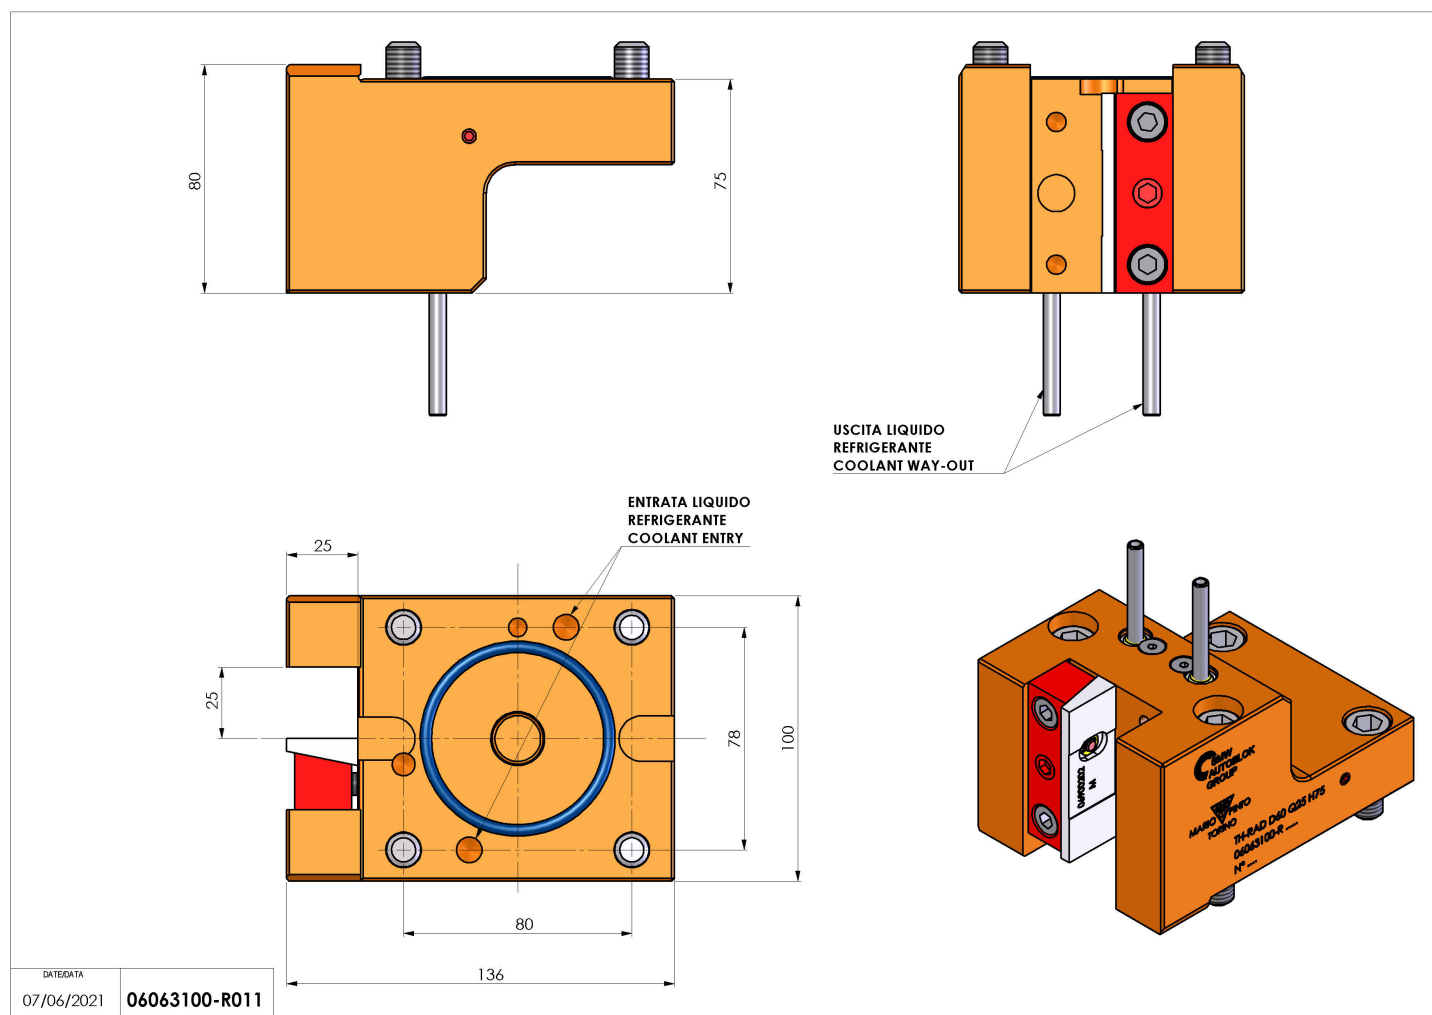

## 06063100 - TH-RAD D60 Q25 H75

**Tipo** TH-RAD  
Portautensili statico radiale

**Attacco** GAMBO CILINDRICO 60

**Uscita utensile** TH radiale 25x25

**Raffreddamento** Refrigerazione esterna

**H [mm]** 75

**Accessori** N.D.

**Note** N.D.

**Note per il montaggio** Può avere delle limitazioni per alcune installazioni

Verificare sempre gli ingombri del portautensile in torretta

Salvo modifiche tecniche