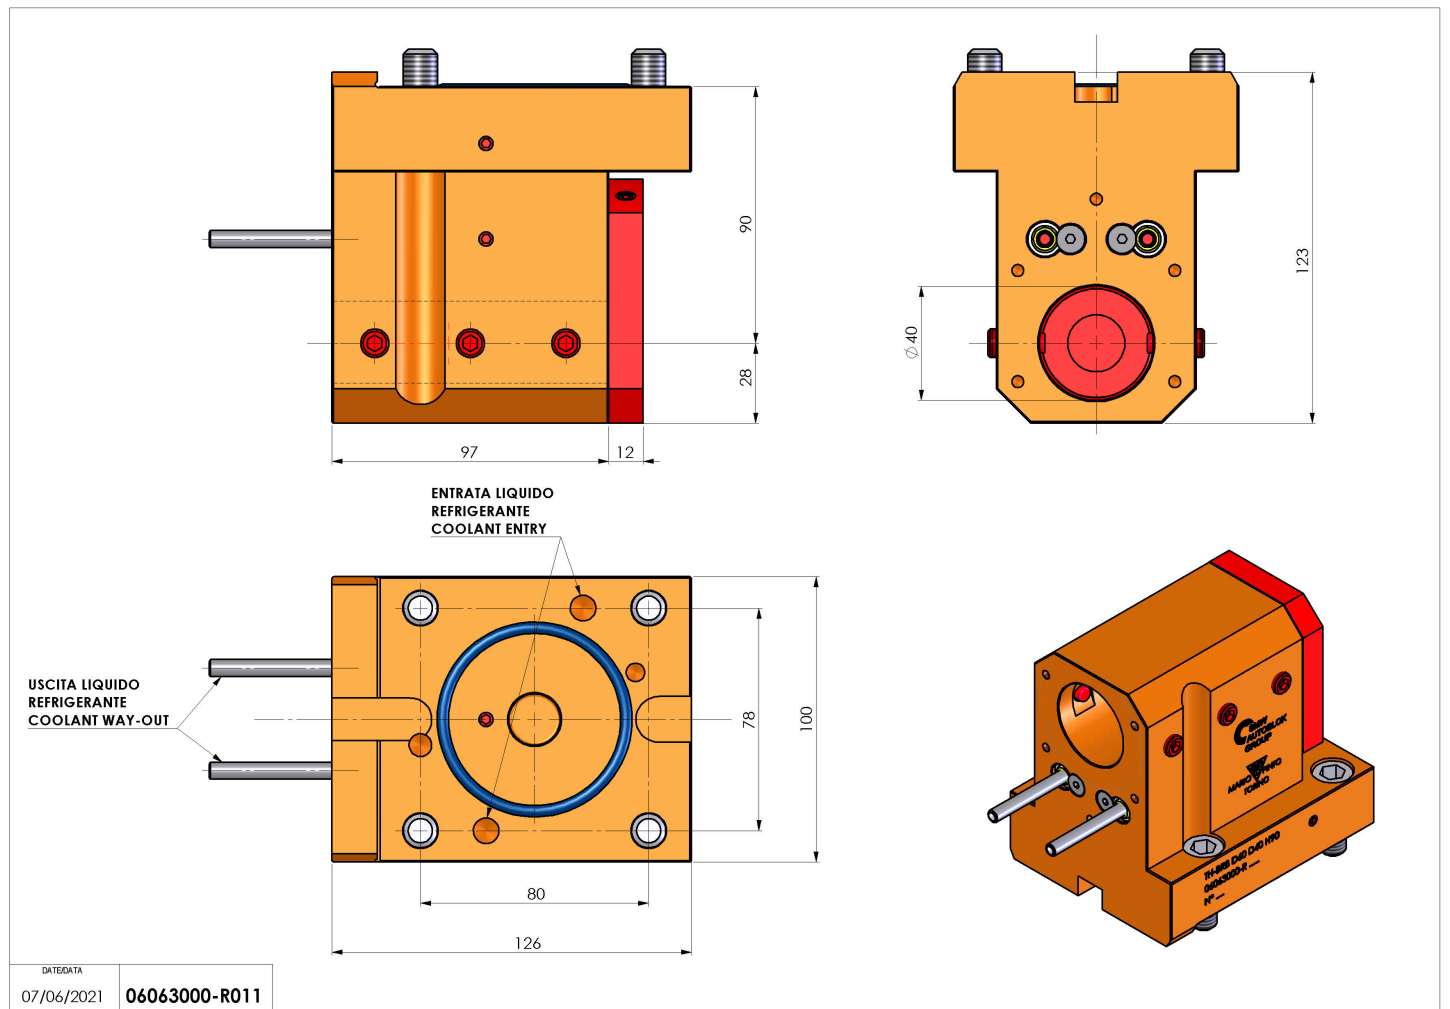

06063000 - TH-BRB D60 D40 H90

Tipo	TH-BRB Portautensili statico portabareno
Attacco	GAMBO CILINDRICO 60
Uscita utensile	TH porta bareno 40
Raffreddamento	Refrigerazione esterna / interna
H [mm]	90

Accessori	N.D.
Note	N.D.
Note per il montaggio	Può avere delle limitazioni per alcune installazioni

Verificare sempre gli ingombri del portautensile in torretta

Salvo modifiche tecniche