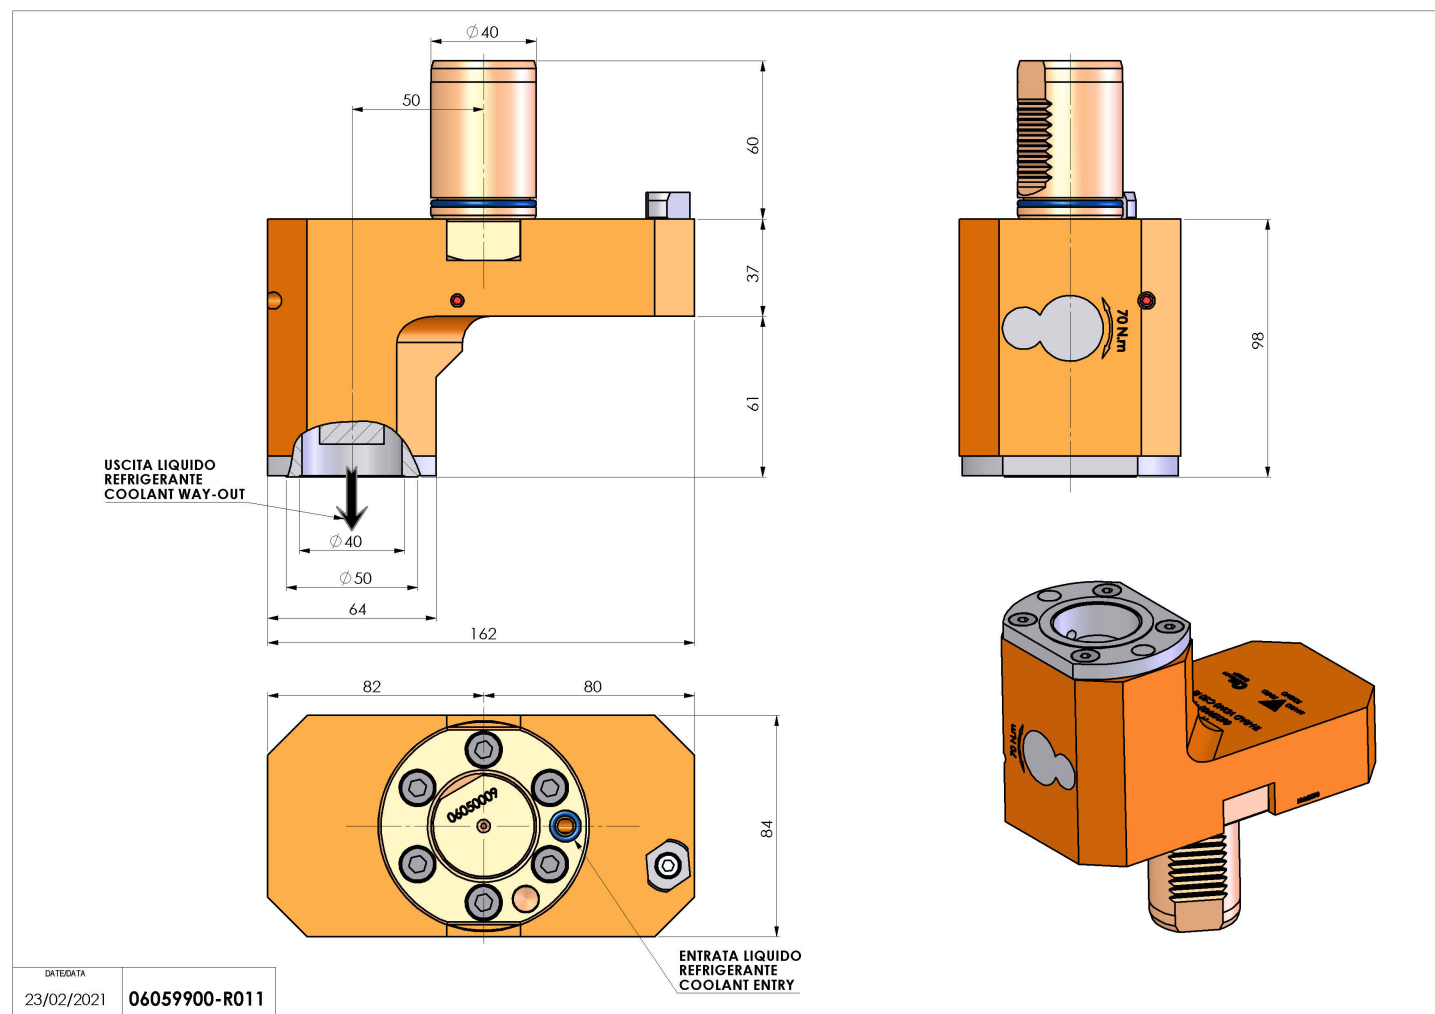

## 06059900 - TH-RAD VDI40 C50 RF H98

<b>Tipo</b>	TH-RAD Portautensili statico radiale
<b>Attacco</b>	VDI 40
<b>Uscita utensile</b>	Uscita poligonale C50 ISO 26623-1
<b>Raffreddamento</b>	Refrigerazione interna
<b>H [mm]</b>	98

<b>Accessori</b>	N.D.
<b>Note</b>	N.D.
<b>Note per il montaggio</b>	Può avere delle limitazioni per alcune installazioni

**ATTENZIONE: VERIFICARE L'ORIENTAMENTO DELLA DENTATURA VDI**

Verificare sempre gli ingombri del portautensile in torretta