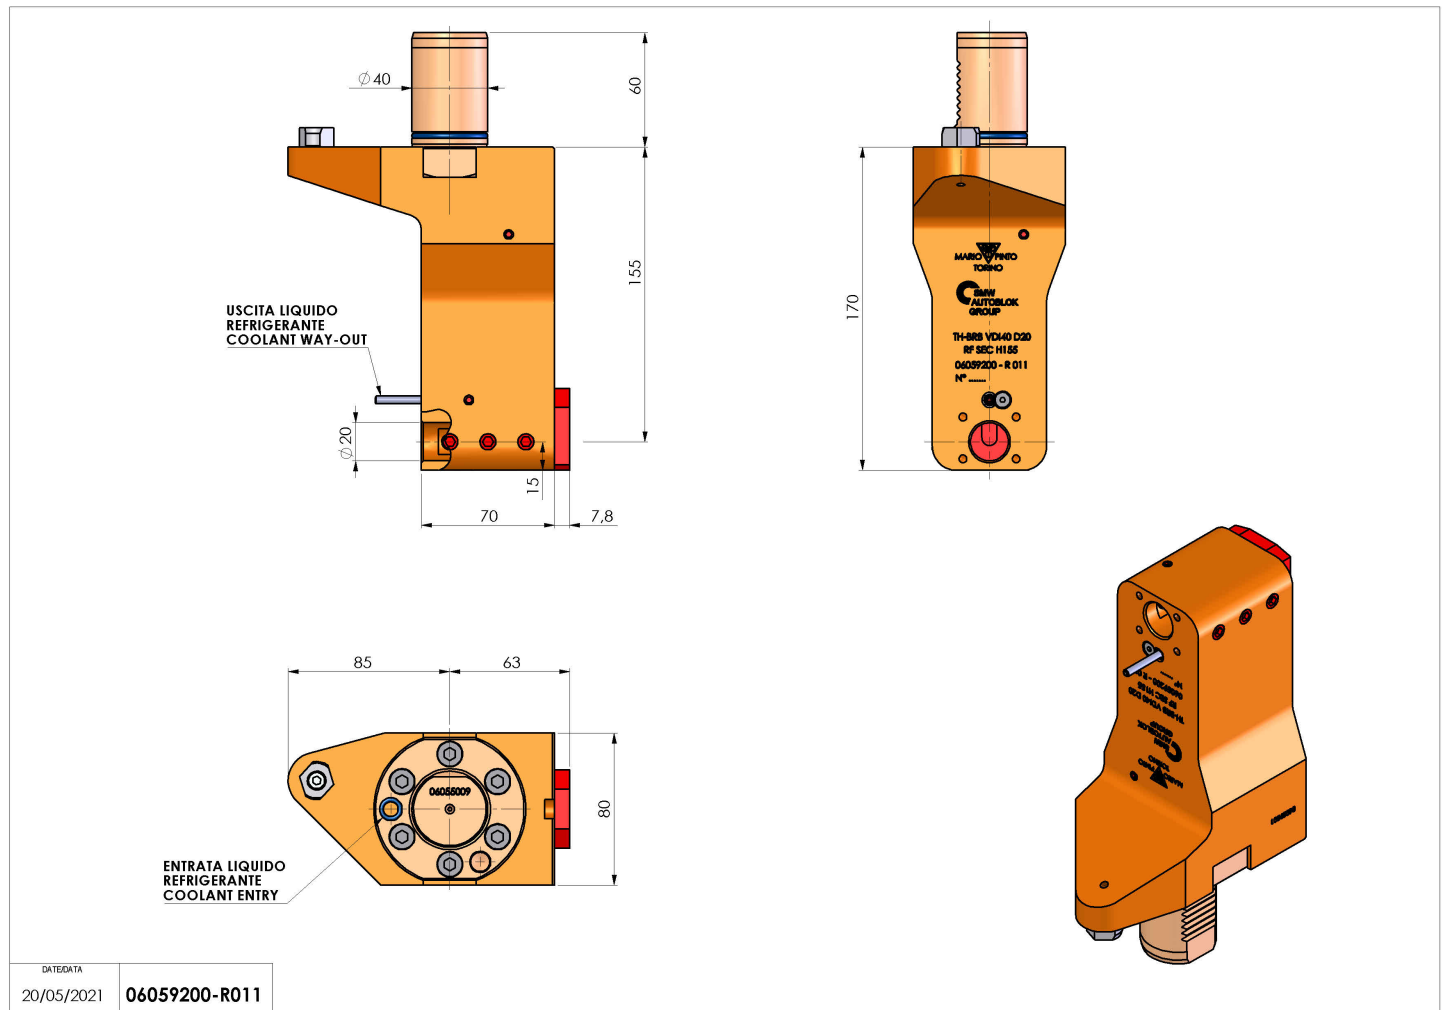

06059200 - TH-BRB VDI40 D20 RF SEC H155

Tipo	TH-BRB Portautensili statico portabareno
Attacco	VDI 40
Uscita utensile	TH porta bareno 20
Raffreddamento	Refrigerazione esterna
H [mm]	155

Accessori	N.D.
Note	N.D.
Note per il montaggio	Può avere delle limitazioni per alcune installazioni

ATTENZIONE: VERIFICARE L'ORIENTAMENTO DELLA DENTATURA VDI

Verificare sempre gli ingombri del portautensile in torretta

DATE/DATE	06059200-R011
20/05/2021	

Salvo modifiche tecniche