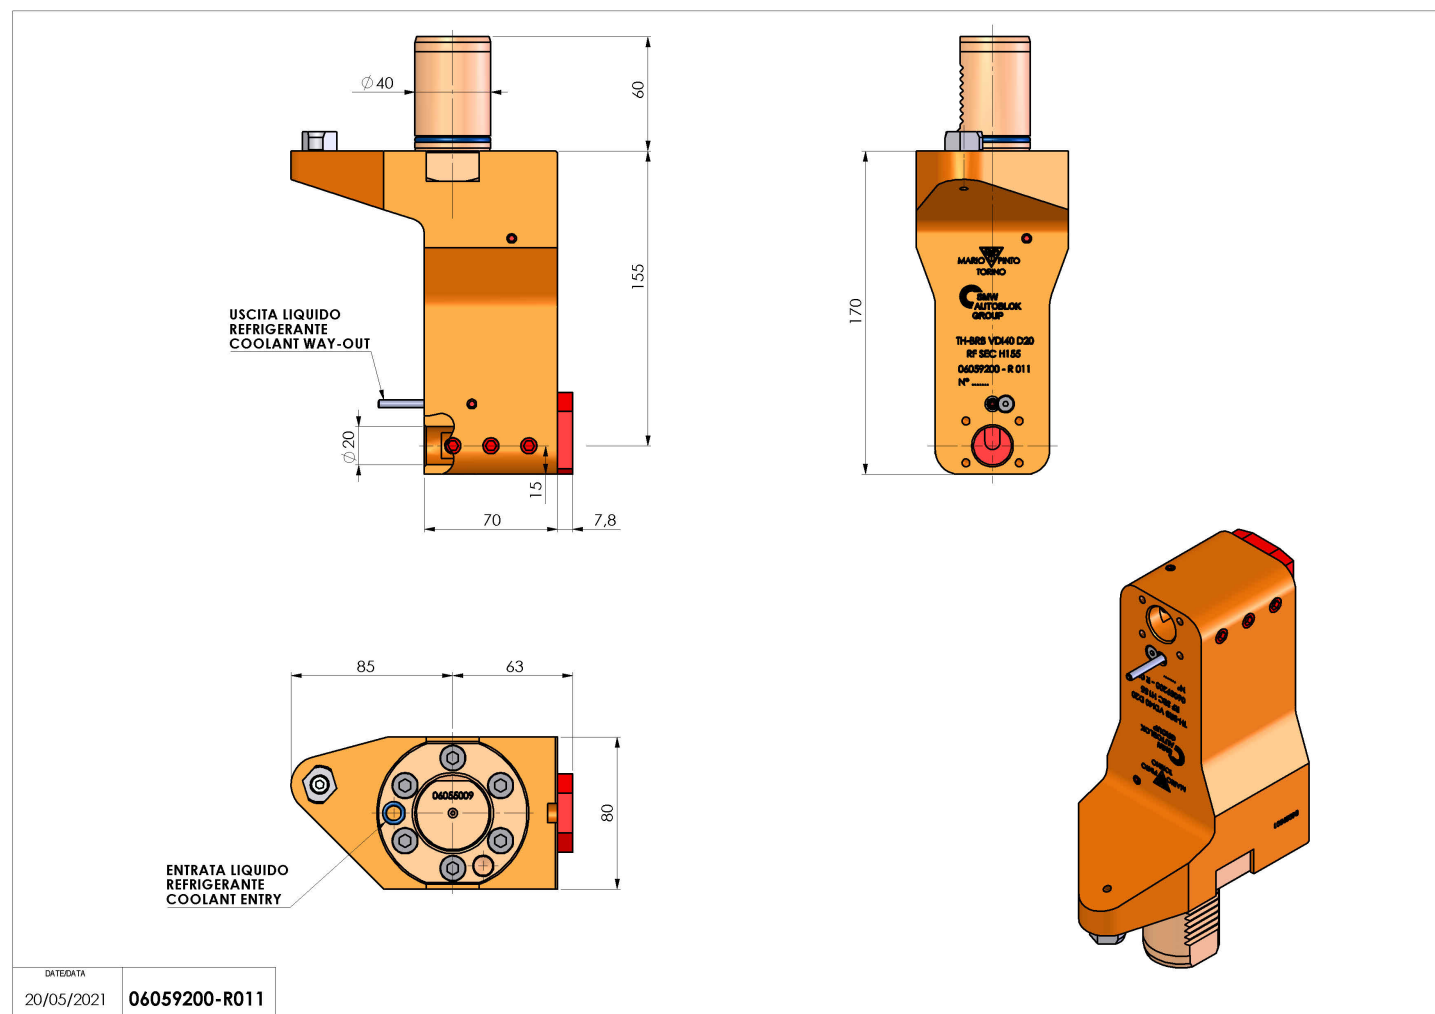

06059200 - TH-BRB VDI40 D20 RF SEC H155

Tipo	TH-BRB Portautensili statico portabareno
Attacco	VDI 40
Uscita utensile	TH porta bareno 20
Raffreddamento	Refrigerazione esterna
H [mm]	155

Accessori	N.D.
Note	N.D.
Note per il montaggio	Può avere delle limitazioni per alcune installazioni

ATTENZIONE: VERIFICARE L'ORIENTAMENTO DELLA DENTATURA VDI

Verificare sempre gli ingombri del portautensile in torretta

Salvo modifiche tecniche

DATE/DATE	06059200-R011
20/05/2021	