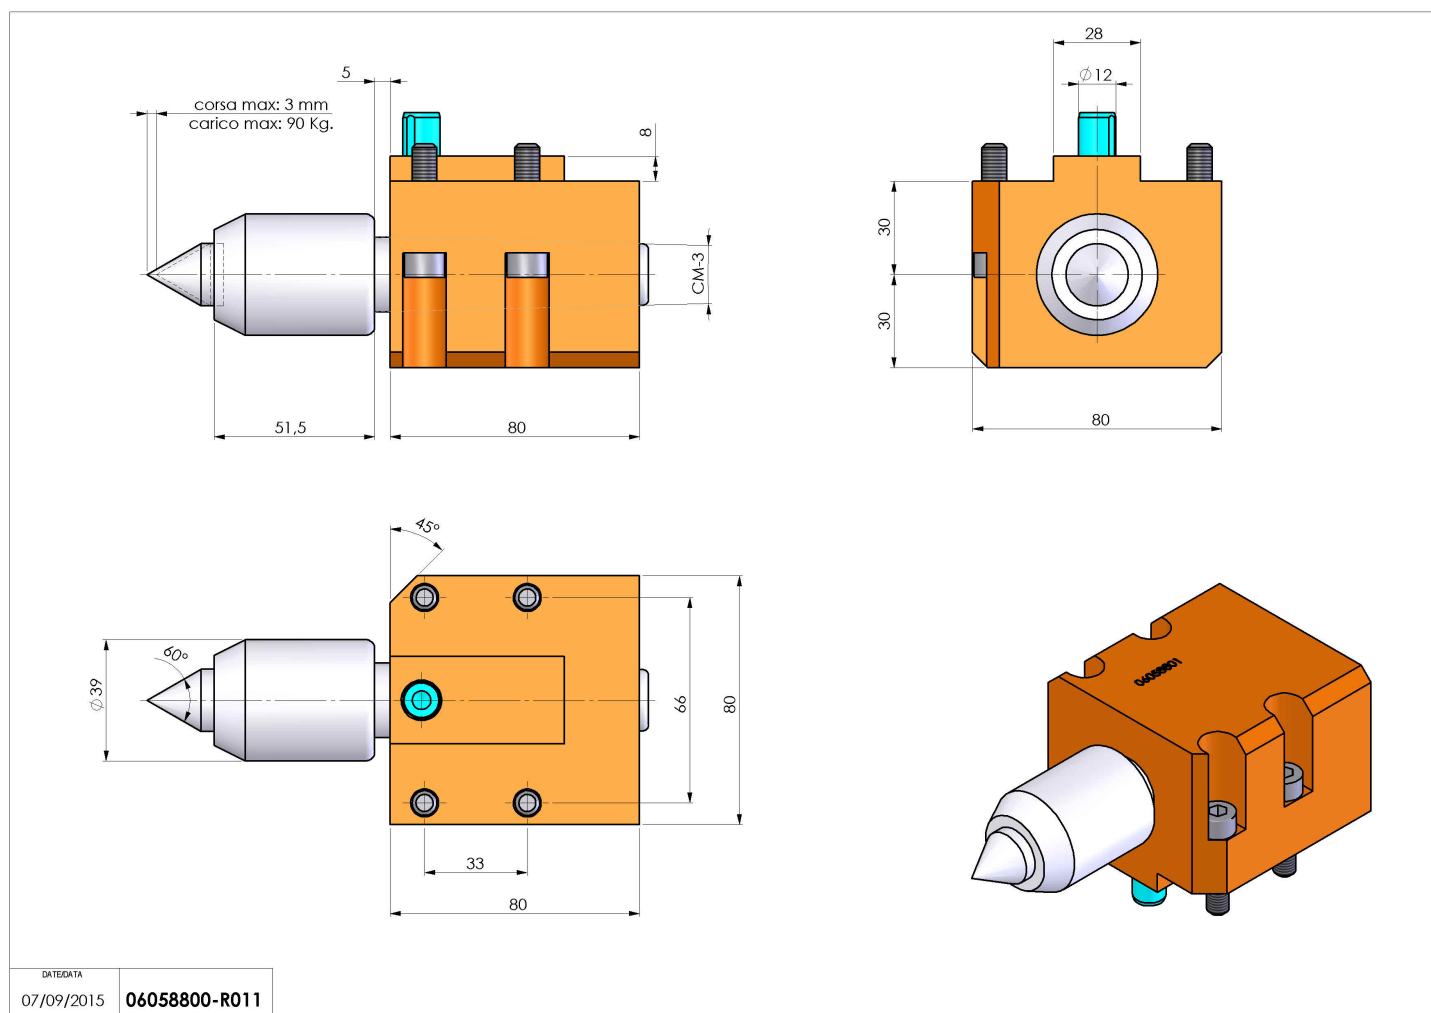

06058800 - TH-CM3 CONTR MOLL MZ

Tipo	TH Portautensili statico altro
Attacco	MAZAK
Uscita utensile	Cono MORSE CM3
Raffreddamento	N.D.
H [mm]	30
Ø Min [mm]	CM3
Accessori	N.D.
Note	N.D.
Note per il montaggio	Può avere delle limitazioni per alcune installazioni

Verificare sempre gli ingombri del portautensile in torretta

Salvo modifiche tecniche