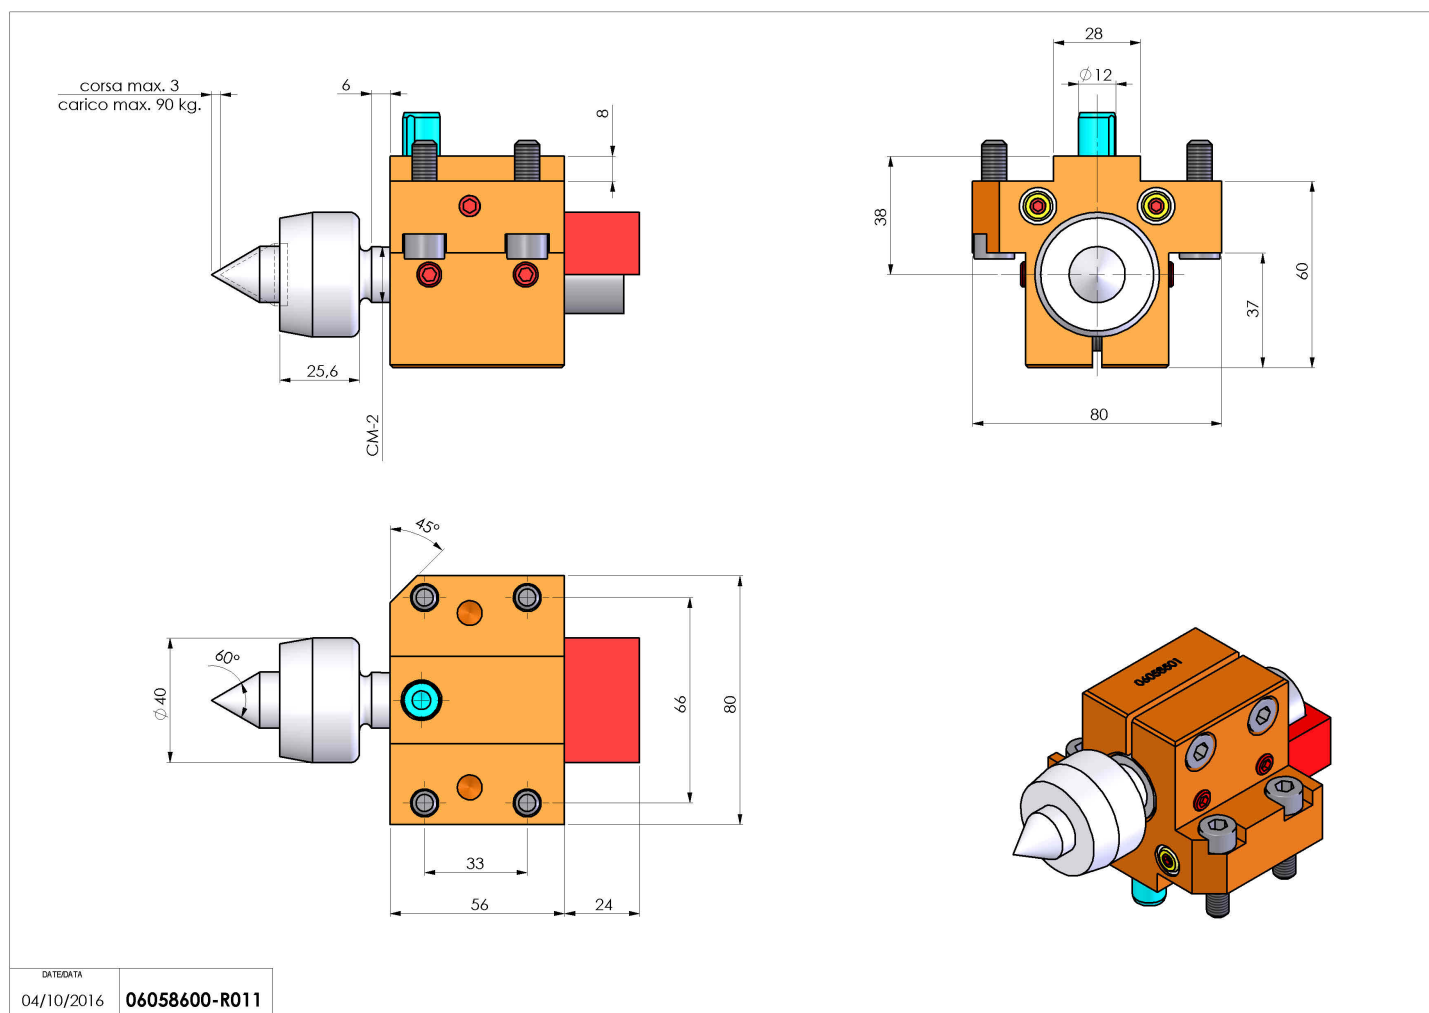

06058600 - TH-CONTROPUNTA MZ

Tipo	TH Portautensili statico altro
Attacco	MAZAK
Uscita utensile	TH porta barenò 25
Raffreddamento	N.D.
H [mm]	30
Ø Min [mm]	D25
Accessori	N.D.
Note	N.D.
Note per il montaggio	Può avere delle limitazioni per alcune installazioni

Verificare sempre gli ingombri del portautensile in torretta

Salvo modifiche tecniche

DATE/DATE
04/10/2016 06058600-R011