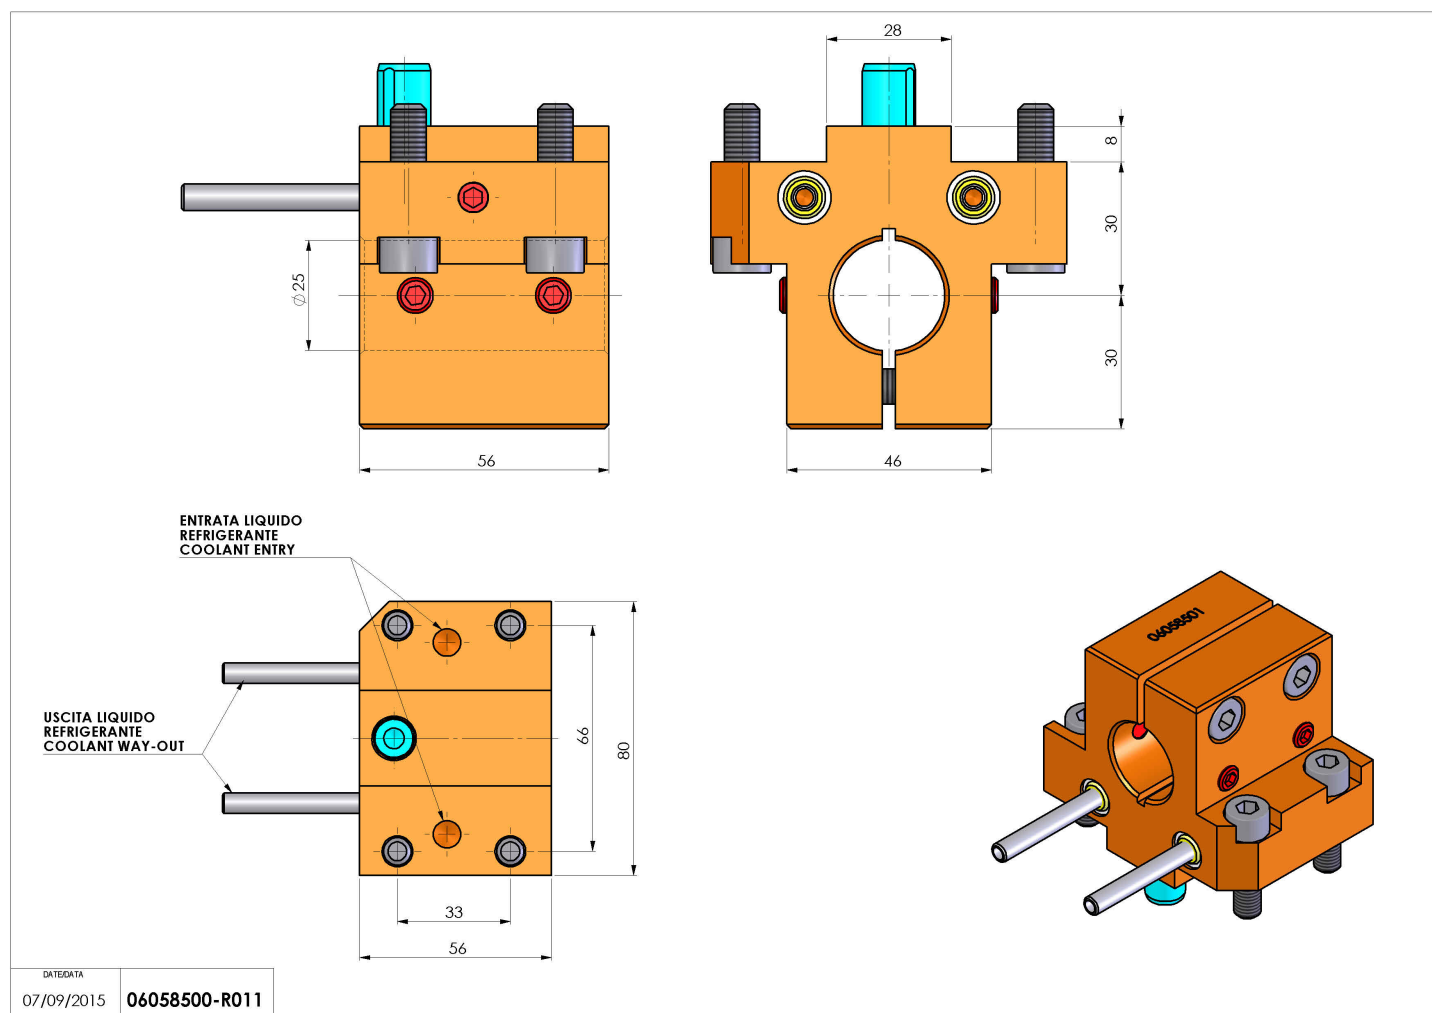

06058500 - TH-BRB D25 H30 TAGL MZ

Tipo TH-BRB
Portautensili statico portabareno

Attacco MAZAK

Uscita utensile TH porta bareno 25

Raffreddamento Refrigerazione esterna

H [mm] 30

Accessori N.D.

Note N.D.

Note per il montaggio Può avere delle limitazioni per alcune installazioni

Verificare sempre gli ingombri del portautensile in torretta

Salvo modifiche tecniche