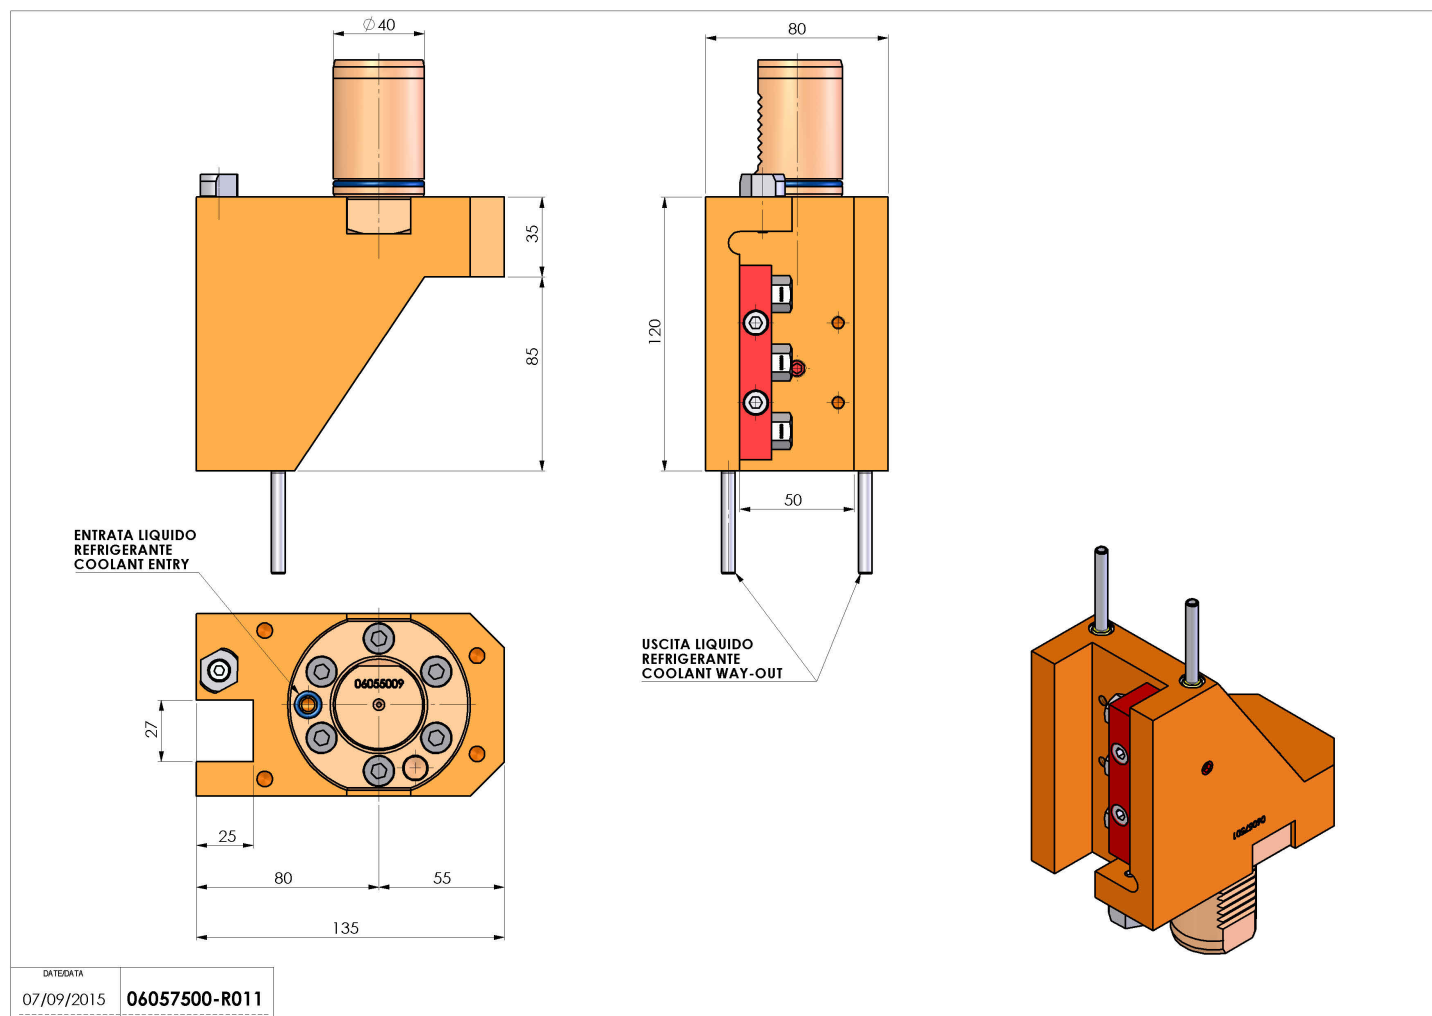

## 06057500 - TH-RAD VDI40 H120 L80 DX-SX MZ

**Tipo** TH-RAD  
Portautensili statico radiale

**Attacco** VDI 40

**Uscita utensile** TH radiale 25x25

**Raffreddamento** Refrigerazione esterna

**H [mm]** 120

**Accessori** N.D.

**Note** N.D.

**Note per il montaggio** Può avere delle limitazioni per alcune installazioni

**ATTENZIONE: VERIFICARE L'ORIENTAMENTO DELLA DENTATURA VDI**

Verificare sempre gli ingombri del portautensile in torretta