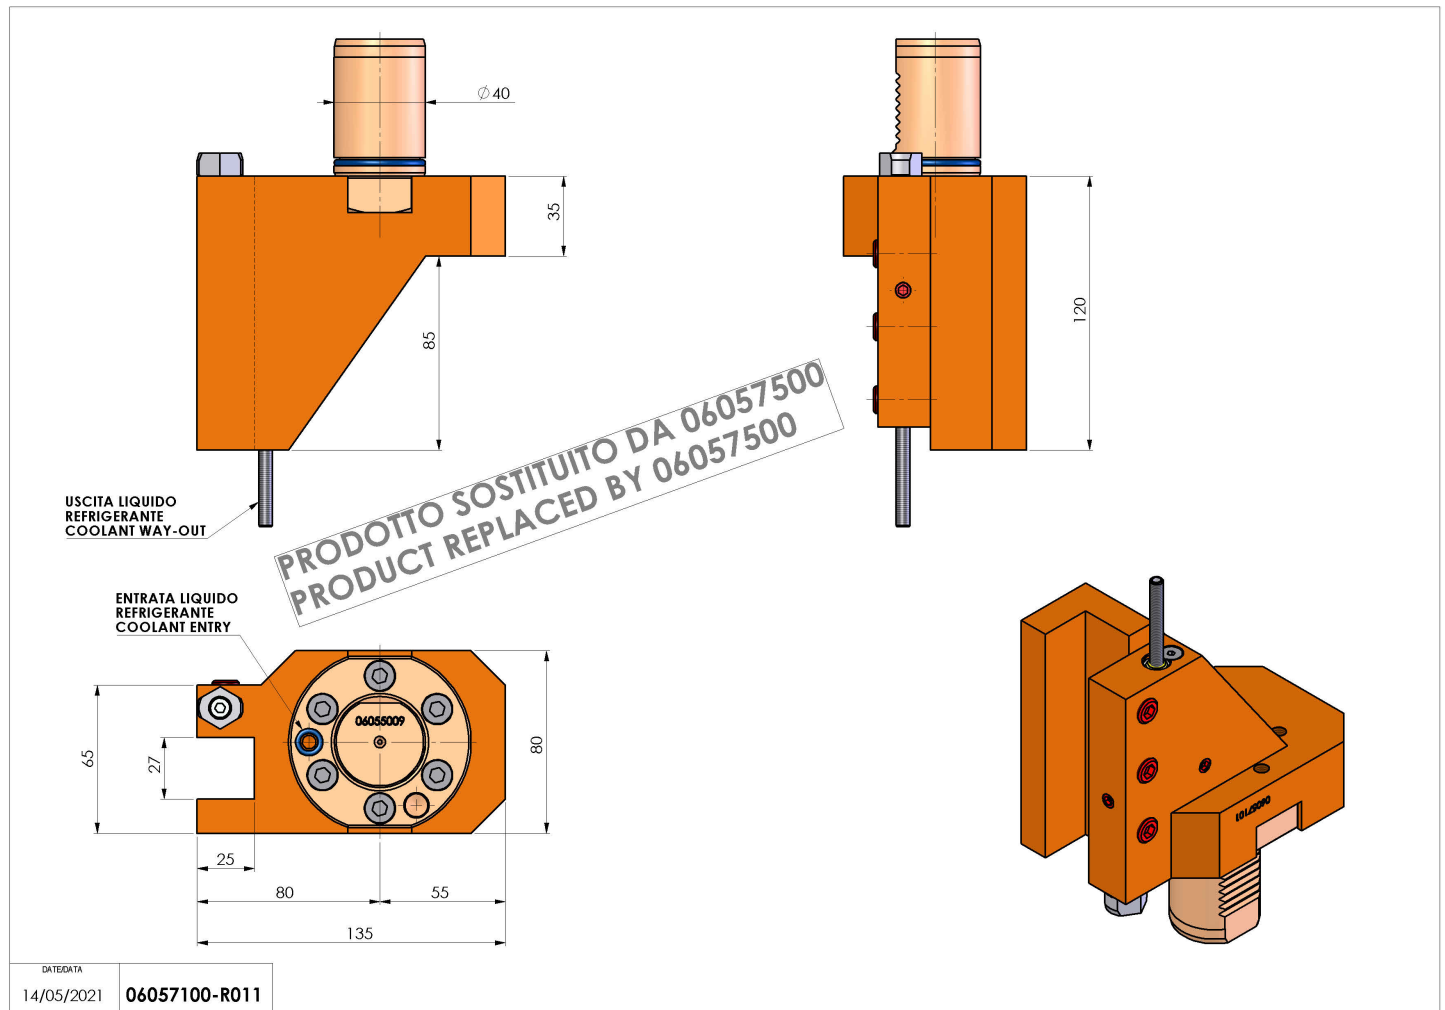

06057100 - TH-RAD VDI40 H120 L80 DX MZ

Tipo	TH-RAD Portautensili statico radiale
Attacco	VDI 40
Uscita utensile	TH radiale 25x25
Raffreddamento	Refrigerazione esterna
H [mm]	120

REPLACED BY 06057500

Accessori	N.D.
Note	Ad esaurimento. Sostituito da cod. 06057500
Note per il montaggio	Può avere delle limitazioni per alcune installazioni

ATTENZIONE: VERIFICARE L'ORIENTAMENTO DELLA DENTATURA VDI

Verificare sempre gli ingombri del portautensile in torretta

Salvo modifiche tecniche