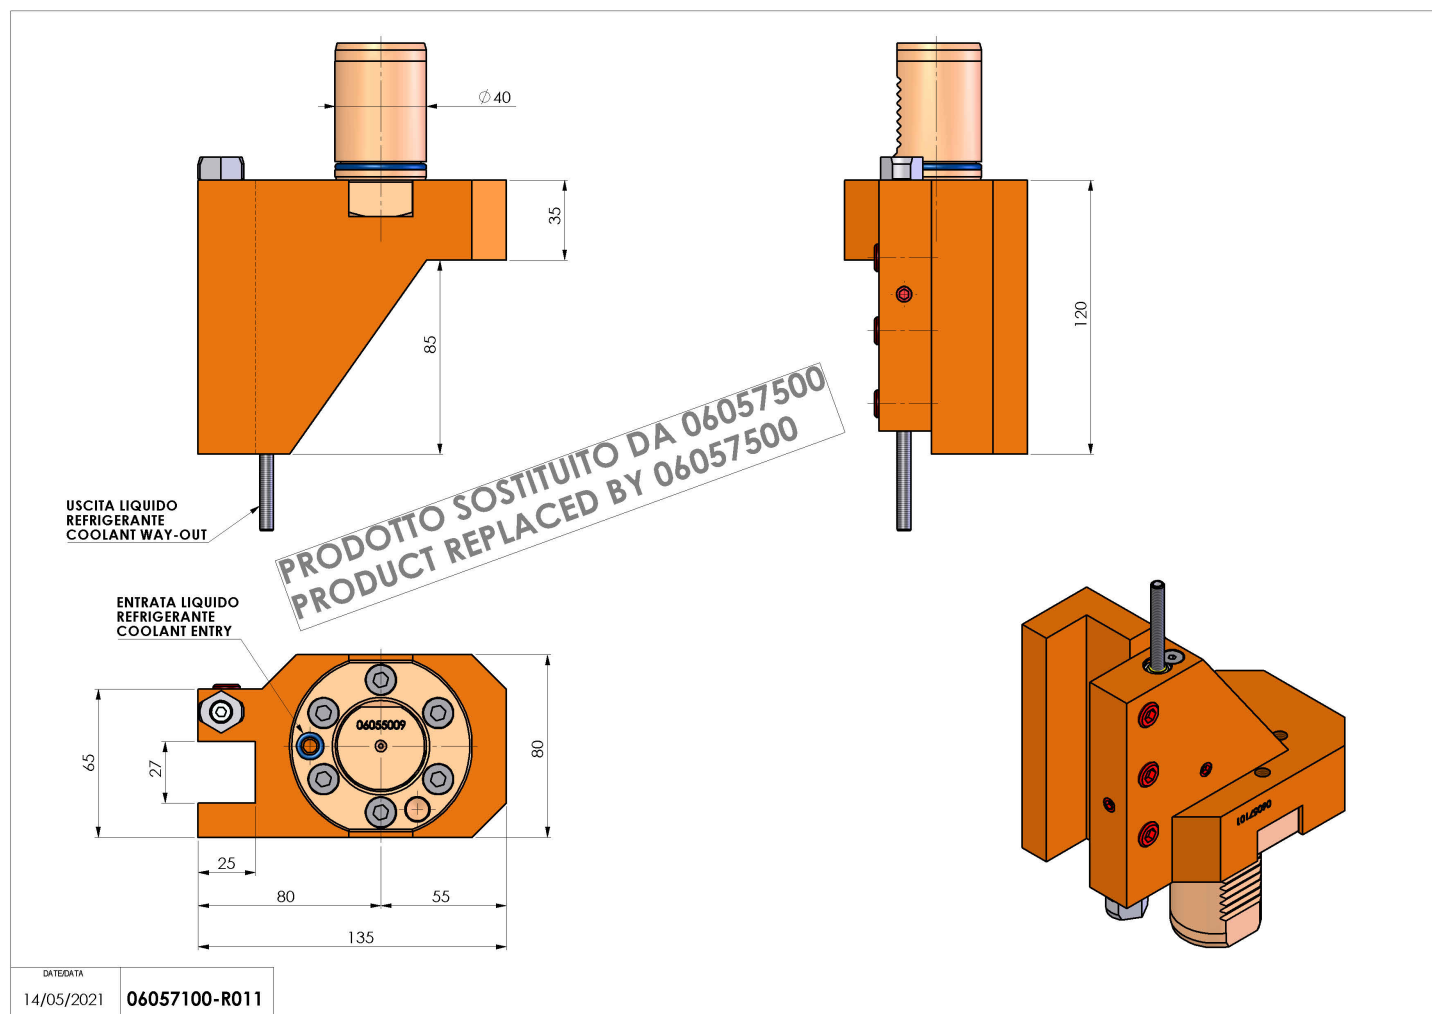

06057100 - TH-RAD VDI40 H120 L80 DX MZ

Tipo	TH-RAD Portautensili statico radiale
Attacco	VDI 40
Uscita utensile	TH radiale 25x25
Raffreddamento	Refrigerazione esterna
H [mm]	120

REPLACED BY 06057500

Accessori	N.D.
Note	Ad esaurimento. Sostituito da cod. 06057500
Note per il montaggio	Può avere delle limitazioni per alcune installazioni

ATTENZIONE: VERIFICARE L'ORIENTAMENTO DELLA DENTATURA VDI

Verificare sempre gli ingombri del portautensile in torretta

Salvo modifiche tecniche