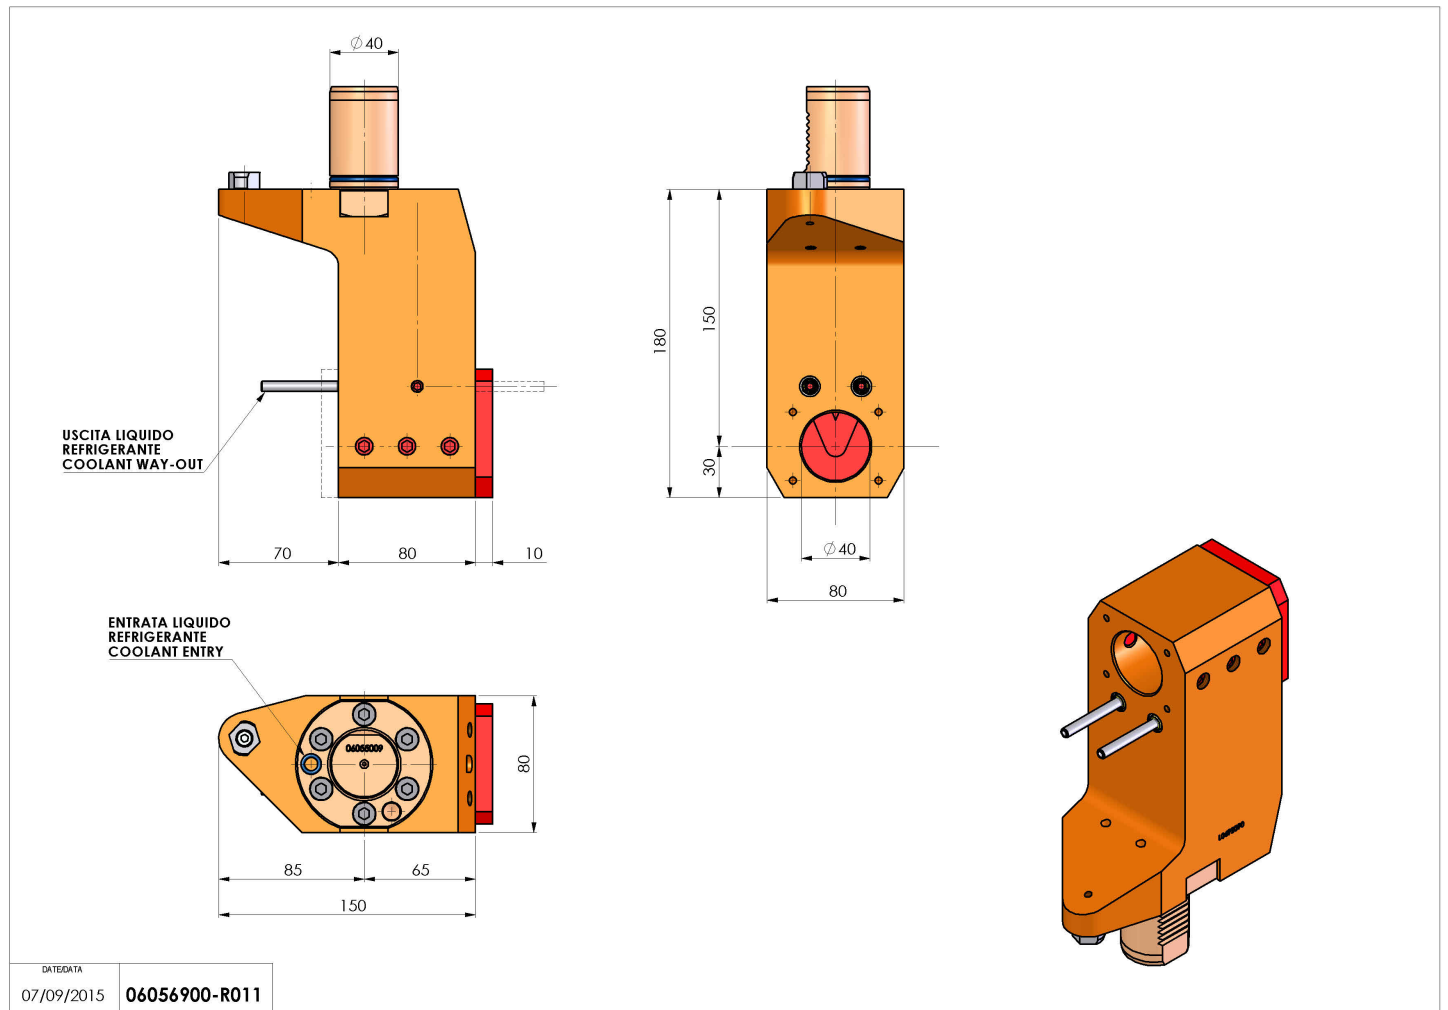

06056900 - TH-BRB VDI40 D40 H150 RF MZ

Tipo	TH-BRB Portautensili statico portabareno
Attacco	VDI 40
Uscita utensile	TH porta bareno 40
Raffreddamento	Refrigerazione esterna / interna
H [mm]	150

Accessori	N.D.
Note	N.D.
Note per il montaggio	Può avere delle limitazioni per alcune installazioni

ATTENZIONE: VERIFICARE L'ORIENTAMENTO DELLA DENTATURA VDI

Verificare sempre gli ingombri del portautensile in torretta

Salvo modifiche tecniche