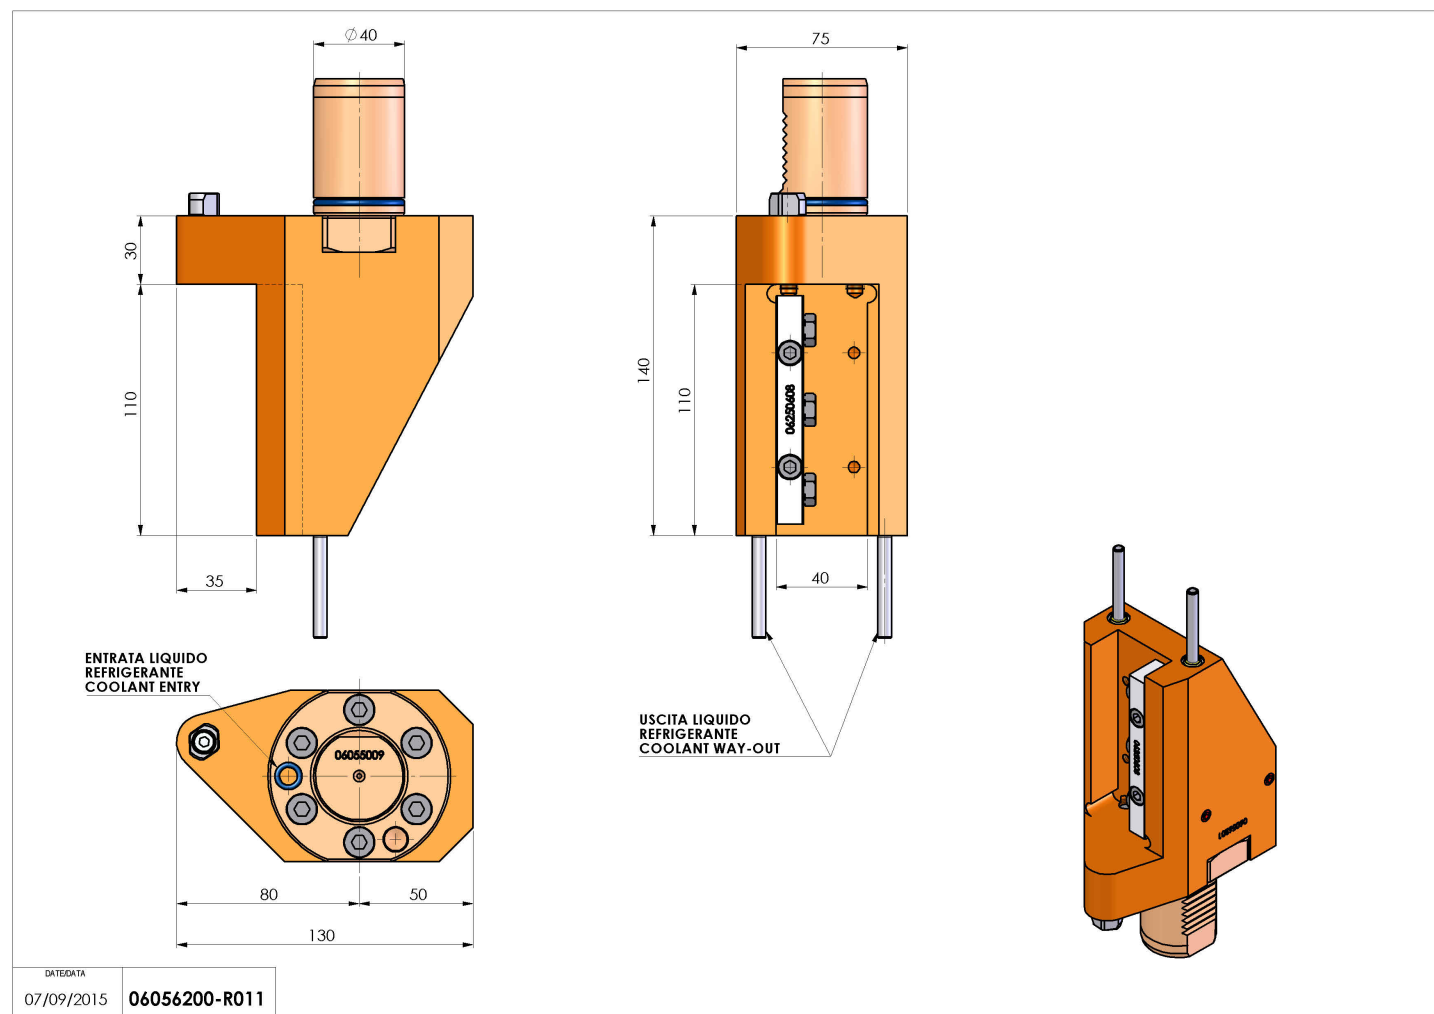

06056200 - TH-RAD VDI40 H140L45DX-SXOF5MZ

Tipo	TH-RAD Portautensili statico radiale
Attacco	VDI 40
Uscita utensile	TH radiale 20x20
Raffreddamento	Refrigerazione esterna
H [mm]	140

Accessori	N.D.
Note	N.D.
Note per il montaggio	Può avere delle limitazioni per alcune installazioni

ATTENZIONE: VERIFICARE L'ORIENTAMENTO DELLA DENTATURA VDI

Verificare sempre gli ingombri del portautensile in torretta

Salvo modifiche tecniche