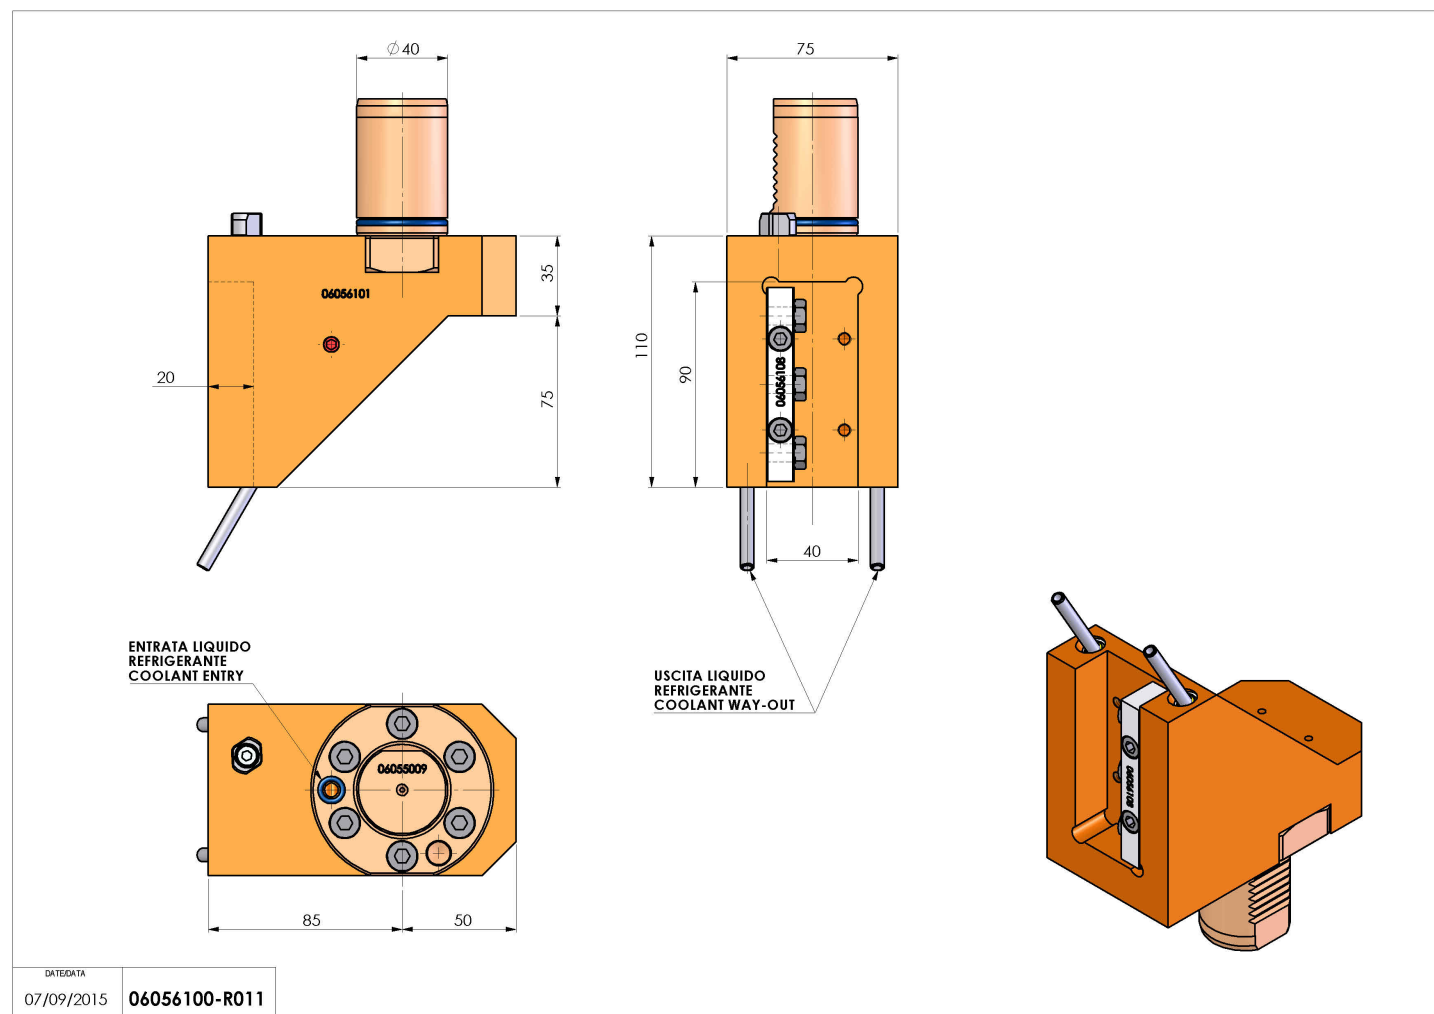

06056100 - TH-RAD VDI40 H110 L85 DX-SX MZ

Tipo	TH-RAD Portautensili statico radiale
Attacco	VDI 40
Uscita utensile	TH radiale 20x20
Raffreddamento	Refrigerazione esterna
H [mm]	110

Accessori	N.D.
Note	N.D.
Note per il montaggio	Può avere delle limitazioni per alcune installazioni

ATTENZIONE: VERIFICARE L'ORIENTAMENTO DELLA DENTATURA VDI

Verificare sempre gli ingombri del portautensile in torretta

Salvo modifiche tecniche